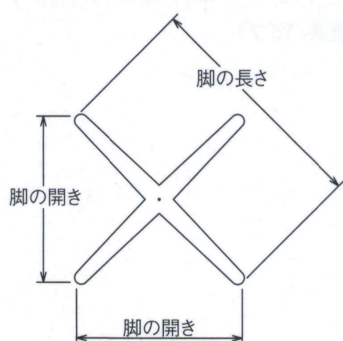

I41粉体(塗装パイプ)

黒粉体(塗装パイプ)

SIZE

適合天板サイズ	□	○
SBL2900	1100□	1200φ
SBL2800	1000□	1100φ

※天板サイズはH700mmを基準にしたものです。
 ※天板重量、使用条件によって適切でない場合がありますのでご相談ください。

■アルミモノ ■十字 ■Sパイプ

製品番号	ベース			パイプ	受座	価格	
	脚の長さ	脚の開き	高さ			I41粉体 塗装パイプ	黒粉体 塗装パイプ
SBL2900	900	640	95	(2.3t)60.5φ	No.105 300×300	¥33,300	¥31,600
SBL2800	800	570	95	(2.3t)60.5φ	No.105 300×300	¥30,800	¥29,300

■テーブル脚の基準高は700mmまでです。 ■表示価格に消費税は含まれていません。