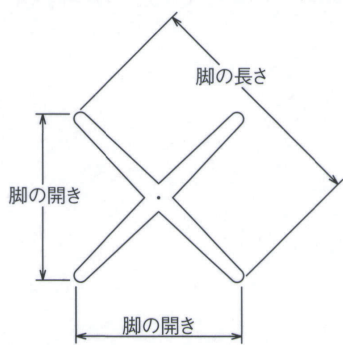

ゴールド(塗装パイプ)

ミガキ(塗装パイプ)

ジービー(塗装パイプ)

黒粉体(塗装パイプ)

SIZE

適合天板サイズ	□	○
SB2650	750□	850φ
SB2550	650□	750φ

※天板サイズはH700mmを基準にしたものです。
 ※天板重量、使用条件によって適切でない場合がありますのでご相談ください。

■アルミダイカスト ■十字 ■Sパイプ