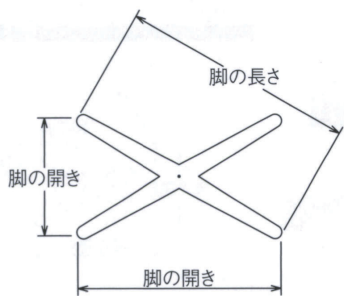

ゴールド(塗装パイプ)

ミガキ(塗装パイプ)

ジービー(塗装パイプ)

黒粉体(塗装パイプ)

SIZE

適合天板サイズ	□
SB3750	900×650□
SB3650	800×550□

※天板サイズはH700mmを基準にしたものです。
 ※天板重量、使用条件によって適切でない場合がありますのでご相談ください。

■アルミダイカスト ■クロス ■Sパイプ

ロックダウン式 アジャスター付 キャスター取付可

製品番号	ベース			パイプ	受座	価格			
	脚の長さ	脚の開き	高さ			ゴールド 塗装パイプ	ミガキ 塗装パイプ	ジービー 塗装パイプ	黒粉体 塗装パイプ
SB3750	750	655×390	85	38.1φ	No.101 280φ	¥14,200	¥11,700	¥14,900	¥12,300
SB3650	650	565×335	85	38.1φ	No.101 280φ	¥13,500	¥11,200	¥13,900	¥11,700