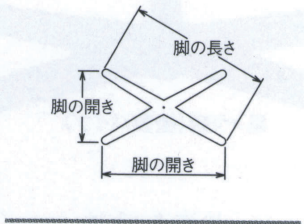

SERIES 一文字脚タイプ(ADC)は258ページをご覧ください。

適合天板サイズ	<input type="checkbox"/>
SS3750	900×650□
SS3650	800×550□

※天板サイズはH700mmを基準にしたものです。
 ※天板重量、使用条件によって適切でない場合がありますのでご相談ください。

ミガキ

SIZE

- アルミダイカスト
- クロス ■Sパイプ(塗装)

製品番号	ベース			パイプ	受座	価格
	脚の長さ	脚の開き	高さ			
SS3750	750	655×390	87	38.1φ	No.101 280φ	¥11,100
SS3650	650	565×335	84	38.1φ	No.101 280φ	¥10,200