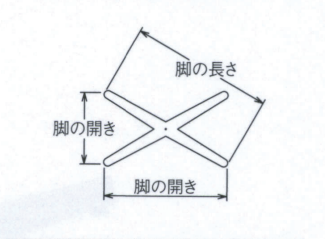

適合天板サイズ	<input type="checkbox"/>	<input type="checkbox"/>
YX2800	900□	1000φ

※天板サイズはH700mmを基準にしたものです。
 ※天板重量、使用条件によって適切でない場合がありますのでご相談ください。

黒粉体(塗装パイプ)

SIZE

適合天板サイズ	<input type="checkbox"/>
YX3900	1200×750□

※天板サイズはH700mmを基準にしたものです。
 ※天板重量、使用条件によって適切でない場合がありますのでご相談ください。

I41粉体(塗装パイプ)

SIZE

- アルミモノ
- 十字 ■Sパイプ(塗装)

製品番号	ベース			パイプ	受座	価格	
	脚の長さ	脚の開き	高さ			I41粉体 塗装パイプ	黒粉体 塗装パイプ
YX2800	800	570	110	42.7φ	No.101 280φ	¥27,000	¥25,700

※合計上代¥30,000以下で発送の場合、別途送料がかかります。

- アルミモノ
- クロス ■Sパイプ(塗装)

製品番号	ベース			パイプ	受座	価格	
	脚の長さ	脚の開き	高さ			I41粉体 塗装パイプ	黒粉体 塗装パイプ
YX3900	900	780×460	107	42.7φ	No.105 300×300	¥27,900	¥26,400

※合計上代¥30,000以下で発送の場合、別途送料がかかります。

SERIES 一文字脚タイプ(ADC)は258ページをご覧ください。

適合天板サイズ	<input type="checkbox"/>
SS3750	900×650□
SS3650	800×550□

※天板サイズはH700mmを基準にしたものです。
 ※天板重量、使用条件によって適切でない場合がありますのでご相談ください。

ミガキ

SIZE

- アルミダイカスト
- クロス ■Sパイプ(塗装)

製品番号	ベース			パイプ	受座	価格
	脚の長さ	脚の開き	高さ			
SS3750	750	655×390	87	38.1φ	No.101 280φ	¥11,100
SS3650	650	565×335	84	38.1φ	No.101 280φ	¥10,200