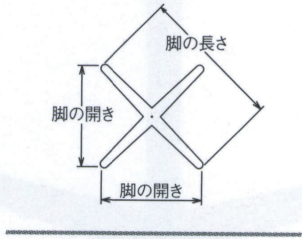

適合天板サイズ	<input type="checkbox"/>	<input type="checkbox"/>
YX2800	900□	1000φ

※天板サイズはH700mmを基準にしたものです。
 ※天板重量、使用条件によって適切でない場合がありますのでご相談ください。

黒粉体(塗装パイプ)

SIZE

適合天板サイズ	<input type="checkbox"/>
YX3900	1200×750□

※天板サイズはH700mmを基準にしたものです。
 ※天板重量、使用条件によって適切でない場合がありますのでご相談ください。

I41粉体(塗装パイプ)

SIZE

- アルミモノ
- 十字 ■Sパイプ(塗装)

製品番号	ベース			パイプ	受座	価格	
	脚の長さ	脚の開き	高さ			I41粉体 塗装パイプ	黒粉体 塗装パイプ
YX2800	800	570	110	42.7φ	No.101 280φ	¥27,000	¥25,700