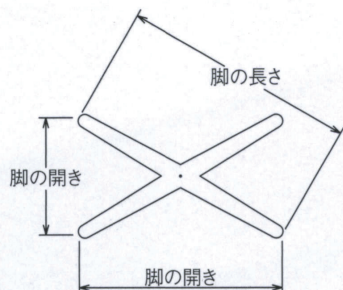

製品番号	ベース			パイプ	受座	価格	
	脚の長さ	脚の開き	高さ			I41粉体 塗装パイプ	黒粉体 塗装パイプ
ヤングS 2800	800	555	195	50.8φ	No.103 240×240	¥22,100	¥21,000
ヤングS 2700	700	480	195	50.8φ	No.103 240×240	¥21,500	¥20,400

※合計上代¥30,000以下で発送の場合、別途送料がかかります。

I41粉体(塗装パイプ)

黒粉体(塗装パイプ)

SIZE

適合天板サイズ	□
ヤングS 3800	1000×750□
ヤングS 3700	900×650□

※天板サイズはH700mmを基準にしたものです。
 ※天板重量、使用条件によって適切でない場合がありますので
 ご相談ください。

■スチール ■クロス ■Sパイプ

製品番号	ベース			パイプ	受座	価格	
	脚の長さ	脚の開き	高さ			I41粉体 塗装パイプ	黒粉体 塗装パイプ
ヤングS 3800	800	640×450	195	50.8φ	No.103 240×240	¥22,100	¥21,000
ヤングS 3700	700	560×390	195	50.8φ	No.103 240×240	¥21,500	¥20,400