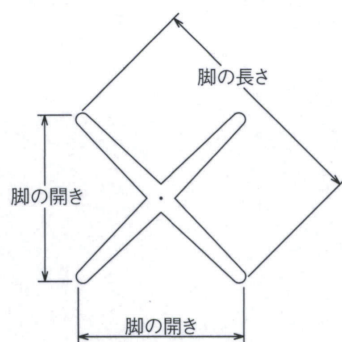

ヤングS

YOUNG-S

I41粉体(塗装パイプ)

黒粉体(塗装パイプ)

SIZE

適合天板サイズ	□	○
ヤングS 2800	900□	1000φ
ヤングS 2700	800□	900φ

※天板サイズはH700mmを基準にしたものです。
 ※天板重量、使用条件によって適切でない場合がありますので
 ご相談ください。

■スチール ■十字 ■Sパイプ

製品番号	ベース			パイプ	受座	価格	
	脚の長さ	脚の開き	高さ			I41粉体 塗装パイプ	黒粉体 塗装パイプ
ヤングS 2800	800	555	195	50.8φ	No.103 240×240	¥22,100	¥21,000
ヤングS 2700	700	480	195	50.8φ	No.103 240×240	¥21,500	¥20,400

※合計上代¥30,000以下で発送の場合、別途送料がかかります。

I41粉体(塗装パイプ)

黒粉体(塗装パイプ)

SIZE

適合天板サイズ	□
ヤングS 3800	1000×750□
ヤングS 3700	900×650□

※天板サイズはH700mmを基準にしたものです。
 ※天板重量、使用条件によって適切でない場合がありますので
 ご相談ください。

■スチール ■クロス ■Sパイプ

製品番号	ベース			パイプ	受座	価格	
	脚の長さ	脚の開き	高さ			I41粉体 塗装パイプ	黒粉体 塗装パイプ
ヤングS 3800	800	640×450	195	50.8φ	No.103 240×240	¥22,100	¥21,000
ヤングS 3700	700	560×390	195	50.8φ	No.103 240×240	¥21,500	¥20,400