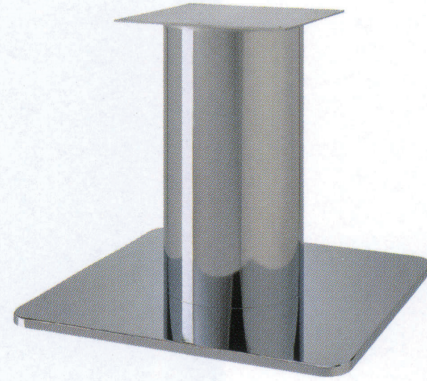

# スカイS

SKY-S

2  
TABLE  
Leg  
角ベース

ゴールド(メッキパイプ)

クローム(メッキパイプ)

ゴールド(塗装パイプ)

クローム(塗装パイプ)

黒粉体(塗装パイプ)

適合天板サイズ	パイプ	□
スカイS 7660	280φ	1200□
スカイS 7660	210φ	1200□
スカイS 7560	210φ	1100□
スカイS 7560	139φ	1000□

※天板サイズはH700mmを基準にしたものです。

※天板重量、使用条件によって適切でない場合がありますのでご相談ください。

基準色塗装

■スチール ■正方ベース ■Sパイプ

製品番号	ベース			パイプ	受座	価格						
	間口	奥行	高さ			ゴールドメッキパイプ	クロームメッキパイプ	ジービーメッキパイプ	ゴールド塗装パイプ	クローム塗装パイプ	黒粉体塗装パイプ	ジービー塗装パイプ
スカイS 7660	660	660	28	280φ	No.106 350×350	¥80,800	¥65,700	¥93,900	¥63,200	¥55,700	¥45,100	¥67,000
スカイS 7660	660	660	28	210φ	No.106 350×350	¥73,400	¥61,200	¥84,800	¥61,300	¥53,800	¥43,200	¥65,100
スカイS 7560	560	560	28	210φ	No.106 350×350	¥60,600	¥53,700	¥71,300	¥48,600	¥46,300	¥40,700	¥51,600
スカイS 7560	560	560	28	139φ	No.105 300×300	¥47,300	¥41,500	¥54,200	¥40,300	¥38,100	¥32,500	¥43,300