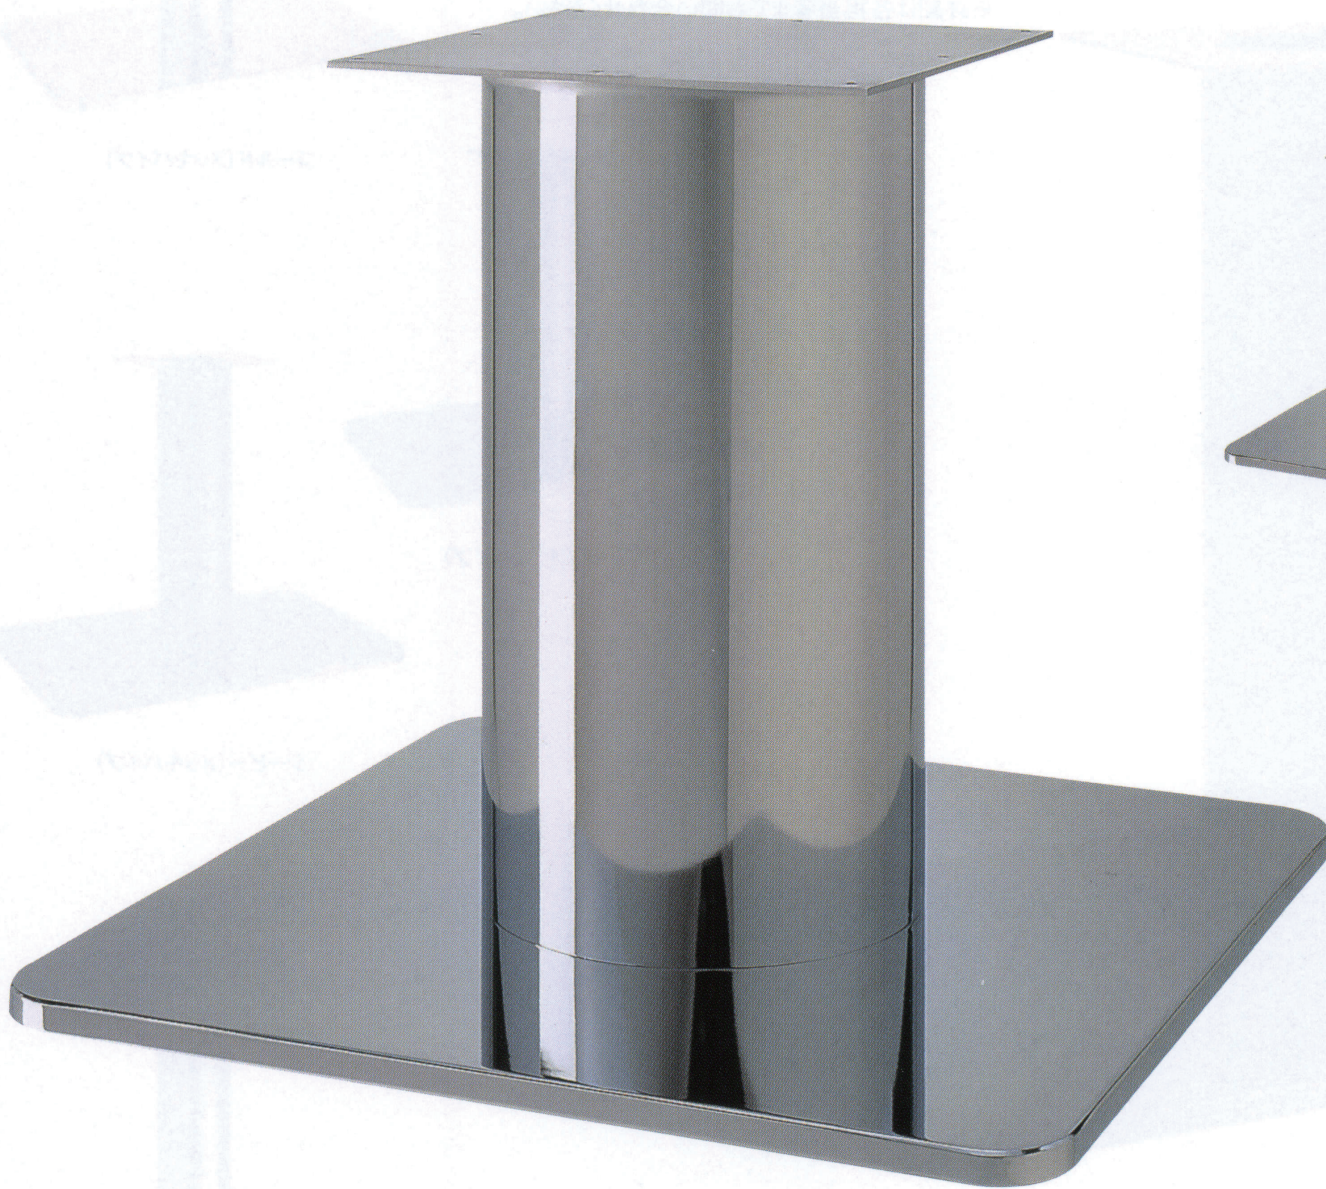

# スカイS

SKY-S

2  
TABLE  
Leg  
角ベース

ゴールド(メッキパイプ)

クローム(メッキパイプ)

ゴールド(塗装パイプ)

クローム(塗装パイプ)

黒粉体(塗装パイプ)

適合天板サイズ	パイプ	□
スカイS 7660	280φ	1200□
スカイS 7660	210φ	1200□
スカイS 7560	210φ	1100□
スカイS 7560	139φ	1000□

※天板サイズはH700mmを基準にしたものです。

※天板重量、使用条件によって適切でない場合がありますのでご相談ください。

基準色塗装

■スチール ■正方ベース ■Sパイプ

製品番号	ベース			パイプ	受座	価格						
	間口	奥行	高さ			ゴールドメッキパイプ	クロームメッキパイプ	ジービーメッキパイプ	ゴールド塗装パイプ	クローム塗装パイプ	黒粉体塗装パイプ	ジービー塗装パイプ
スカイS 7660	660	660	28	280φ	No.106 350×350	¥80,800	¥65,700	¥93,900	¥63,200	¥55,700	¥45,100	¥67,000
スカイS 7660	660	660	28	210φ	No.106 350×350	¥73,400	¥61,200	¥84,800	¥61,300	¥53,800	¥43,200	¥65,100
スカイS 7560	560	560	28	210φ	No.106 350×350	¥60,600	¥53,700	¥71,300	¥48,600	¥46,300	¥40,700	¥51,600
スカイS 7560	560	560	28	139φ	No.105 300×300	¥47,300	¥41,500	¥54,200	¥40,300	¥38,100	¥32,500	¥43,300