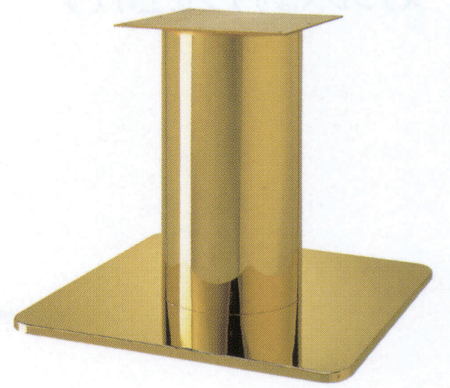

# スカイS

SKY-S

2  
TABLE  
Leg  
角ベース

ゴールド(メッキパイプ)

クローム(メッキパイプ)

ゴールド(塗装パイプ)

クローム(塗装パイプ)

黒粉体(塗装パイプ)

適合天板サイズ	パイプ	□
スカイS 7660	280φ	1200□
スカイS 7660	210φ	1200□
スカイS 7560	210φ	1100□
スカイS 7560	139φ	1000□

※天板サイズはH700mmを基準にしたものです。

※天板重量、使用条件によって適切でない場合がありますのでご相談ください。

基準色塗装

■スチール ■正方ベース ■Sパイプ

製品番号	ベース			パイプ	受座	価格						
	間口	奥行	高さ			ゴールドメッキパイプ	クロームメッキパイプ	ジービーメッキパイプ	ゴールド塗装パイプ	クローム塗装パイプ	黒粉体塗装パイプ	ジービー塗装パイプ
スカイS 7660	660	660	28	280φ	No.106 350×350	¥80,800	¥65,700	¥93,900	¥63,200	¥55,700	¥45,100	¥67,000
スカイS 7660	660	660	28	210φ	No.106 350×350	¥73,400	¥61,200	¥84,800	¥61,300	¥53,800	¥43,200	¥65,100
スカイS 7560	560	560	28	210φ	No.106 350×350	¥60,600	¥53,700	¥71,300	¥48,600	¥46,300	¥40,700	¥51,600
スカイS 7560	560	560	28	139φ	No.105 300×300	¥47,300	¥41,500	¥54,200	¥40,300	¥38,100	¥32,500	¥43,300