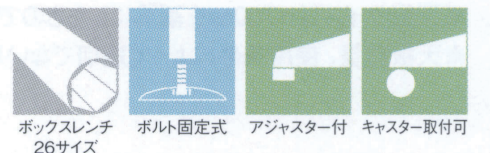

# スカイS

SKY-S

2  
TABLE  
Leg  
角ベース

ゴールド(メッキパイプ)

クローム(メッキパイプ)

ゴールド(塗装パイプ)

クローム(塗装パイプ)

黒粉体(塗装パイプ)

適合天板サイズ	パイプ	□
スカイS 7660	280φ	1200□
スカイS 7660	210φ	1200□
スカイS 7560	210φ	1100□
スカイS 7560	139φ	1000□

※天板サイズはH700mmを基準にしたものです。

※天板重量、使用条件によって適切でない場合がありますのでご相談ください。

基準色塗装

■スチール ■正方ベース ■Sパイプ

製品番号	ベース			パイプ	受座	価格						
	間口	奥行	高さ			ゴールドメッキパイプ	クロームメッキパイプ	ジービーメッキパイプ	ゴールド塗装パイプ	クローム塗装パイプ	黒粉体塗装パイプ	ジービー塗装パイプ
スカイS 7660	660	660	28	280φ	No.106 350×350	¥80,800	¥65,700	¥93,900	¥63,200	¥55,700	¥45,100	¥67,000
スカイS 7660	660	660	28	210φ	No.106 350×350	¥73,400	¥61,200	¥84,800	¥61,300	¥53,800	¥43,200	¥65,100
スカイS 7560	560	560	28	210φ	No.106 350×350	¥60,600	¥53,700	¥71,300	¥48,600	¥46,300	¥40,700	¥51,600
スカイS 7560	560	560	28	139φ	No.105 300×300	¥47,300	¥41,500	¥54,200	¥40,300	¥38,100	¥32,500	¥43,300