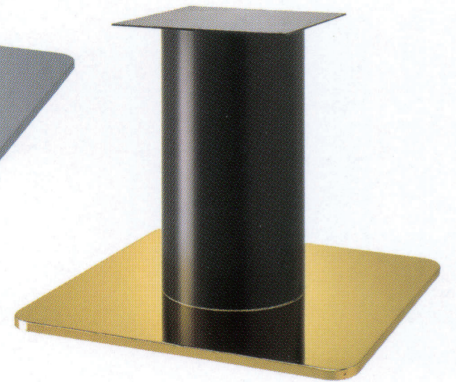

# スカイS

SKY-S

2  
TABLE  
Leg  
角ベース

ゴールド(メッキパイプ)

クローム(メッキパイプ)

ゴールド(塗装パイプ)

クローム(塗装パイプ)

黒粉体(塗装パイプ)

適合天板サイズ	パイプ	□
スカイS 7660	280φ	1200□
スカイS 7660	210φ	1200□
スカイS 7560	210φ	1100□
スカイS 7560	139φ	1000□

※天板サイズはH700mmを基準にしたものです。

※天板重量、使用条件によって適切でない場合がありますのでご相談ください。

基準色塗装

■スチール ■正方ベース ■Sパイプ

製品番号	ベース			パイプ	受座	価格						
	間口	奥行	高さ			ゴールドメッキパイプ	クロームメッキパイプ	ジービーメッキパイプ	ゴールド塗装パイプ	クローム塗装パイプ	黒粉体塗装パイプ	ジービー塗装パイプ
スカイS 7660	660	660	28	280φ	No.106 350×350	¥80,800	¥65,700	¥93,900	¥63,200	¥55,700	¥45,100	¥67,000
スカイS 7660	660	660	28	210φ	No.106 350×350	¥73,400	¥61,200	¥84,800	¥61,300	¥53,800	¥43,200	¥65,100
スカイS 7560	560	560	28	210φ	No.106 350×350	¥60,600	¥53,700	¥71,300	¥48,600	¥46,300	¥40,700	¥51,600
スカイS 7560	560	560	28	139φ	No.105 300×300	¥47,300	¥41,500	¥54,200	¥40,300	¥38,100	¥32,500	¥43,300