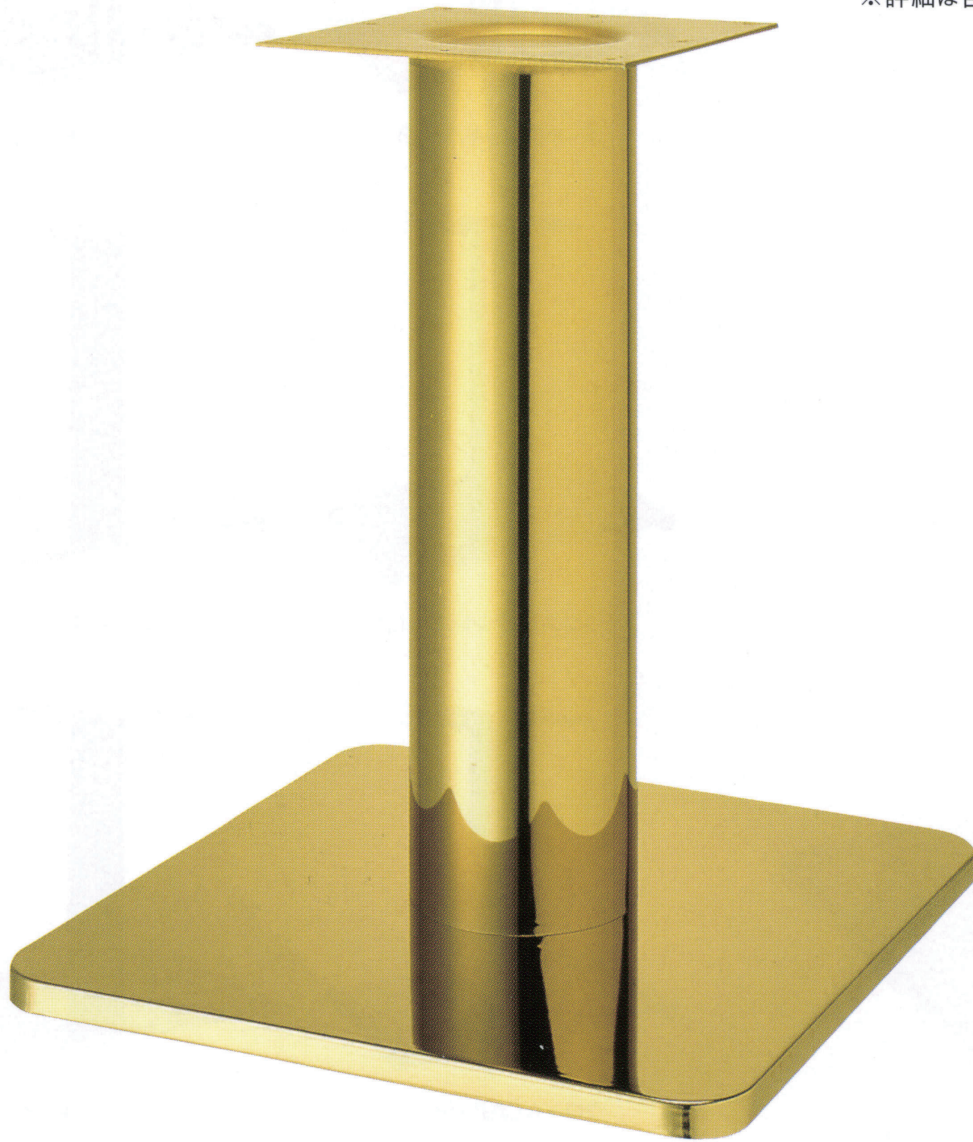

スカイS

SKY-S

ステンレスはサテン仕上げです

別注対応品 No.510 荷物用フック

※詳細は各担当者までお問い合わせください。

ゴールド(メッキパイプ)

クローム(メッキパイプ)

ジービー(メッキパイプ)

ステンレス(ステンレスパイプ)

黒粉体(塗装パイプ)

※角出しベースでの別寸対応も承ります。
詳細は各担当者までお問い合わせください。

| 適合天板サイズ | パイプ | □ |
|-----------|--------|------|
| スカイS 7520 | 139φ | 900□ |
| スカイS 7520 | 101.6φ | 900□ |
| スカイS 7520 | 76.3φ | 850□ |
| スカイS 7460 | 139φ | 800□ |
| スカイS 7460 | 101.6φ | 800□ |
| スカイS 7460 | 76.3φ | 750□ |

※天板サイズはH700mmを基準にしたものです。

※天板重量、使用条件によって適切でない場合がありますのでご相談ください。

基準色塗装

■スチール・ステンレス ■正方ベース ■Sパイプ

| 製品番号 | ベース | | | パイプ | 受座 | 価格 | | | | | | | | |
|-----------|-----|-----|----|--------|-------------------|------------|------------|------------|---------------|-----------|-----------|-----------|------------|----------|
| | 間口 | 奥行 | 高さ | | | ゴールドメッキパイプ | クロームメッキパイプ | ジービーメッキパイプ | ステンレスステンレスパイプ | ゴールド塗装パイプ | クローム塗装パイプ | ジービー塗装パイプ | ステンレス塗装パイプ | 黒粉体塗装パイプ |
| スカイS 7520 | 520 | 520 | 30 | 139φ | No.103 240×240 | ¥38,800 | ¥34,100 | ¥46,000 | ¥50,600 | ¥31,800 | ¥30,700 | ¥35,100 | ¥32,700 | ¥25,700 |
| スカイS 7520 | 520 | 520 | 30 | 101.6φ | No.103 240×240 | ¥30,800 | ¥27,000 | ¥35,400 | ¥39,300 | ¥26,200 | ¥25,000 | ¥29,400 | ¥27,100 | ¥20,000 |
| スカイS 7520 | 520 | 520 | 30 | 76.3φ | No.103 240×240 | ¥27,100 | ¥24,900 | ¥32,700 | ¥34,000 | ¥24,400 | ¥23,200 | ¥27,600 | ¥25,300 | ¥18,200 |
| スカイS 7460 | 460 | 460 | 30 | 139φ | No.103 240×240 | ¥34,200 | ¥28,300 | ¥40,000 | ¥44,500 | ¥27,200 | ¥24,900 | ¥29,100 | ¥26,700 | ¥22,100 |
| スカイS 7460 | 460 | 460 | 30 | 101.6φ | No.103 240×240 | ¥26,200 | ¥21,200 | ¥29,400 | ¥33,200 | ¥21,600 | ¥19,200 | ¥23,400 | ¥21,000 | ¥16,500 |
| スカイS 7460 | 460 | 460 | 30 | 76.3φ | No.103 240×240 | ¥22,500 | ¥19,100 | ¥26,700 | ¥27,900 | ¥19,800 | ¥17,400 | ¥21,600 | ¥19,200 | ¥14,700 |