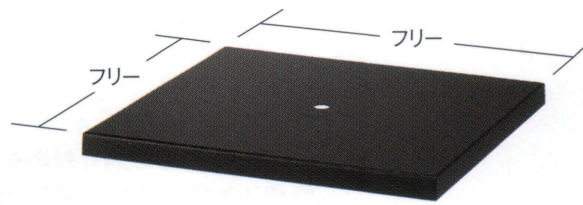

スカイS

SKY-S

ステンレスはサテン仕上げです

別注対応品 No.510 荷物用フック

※詳細は各担当者までお問い合わせください。

ゴールド(メッキパイプ)

クローム(メッキパイプ)

ジービー(メッキパイプ)

ステンレス(ステンレスパイプ)

黒粉体(塗装パイプ)

※角出しベースでの別寸対応も承ります。
詳細は各担当者までお問い合わせください。

| 適合天板サイズ | パイプ | □ |
|-----------|--------|------|
| スカイS 7520 | 139φ | 900□ |
| スカイS 7520 | 101.6φ | 900□ |
| スカイS 7520 | 76.3φ | 850□ |
| スカイS 7460 | 139φ | 800□ |
| スカイS 7460 | 101.6φ | 800□ |
| スカイS 7460 | 76.3φ | 750□ |

※天板サイズはH700mmを基準にしたものです。

※天板重量、使用条件によって適切でない場合がありますのでご相談ください。

基準色塗装

■スチール・ステンレス ■正方ベース ■Sパイプ

| 製品番号 | ベース | | | パイプ | 受座 | 価格 | | | | | | | | |
|-----------|-----|-----|----|--------|-------------------|------------|------------|------------|---------------|-----------|-----------|-----------|------------|----------|
| | 間口 | 奥行 | 高さ | | | ゴールドメッキパイプ | クロームメッキパイプ | ジービーメッキパイプ | ステンレスステンレスパイプ | ゴールド塗装パイプ | クローム塗装パイプ | ジービー塗装パイプ | ステンレス塗装パイプ | 黒粉体塗装パイプ |
| スカイS 7520 | 520 | 520 | 30 | 139φ | No.103 240×240 | ¥38,800 | ¥34,100 | ¥46,000 | ¥50,600 | ¥31,800 | ¥30,700 | ¥35,100 | ¥32,700 | ¥25,700 |
| スカイS 7520 | 520 | 520 | 30 | 101.6φ | No.103 240×240 | ¥30,800 | ¥27,000 | ¥35,400 | ¥39,300 | ¥26,200 | ¥25,000 | ¥29,400 | ¥27,100 | ¥20,000 |
| スカイS 7520 | 520 | 520 | 30 | 76.3φ | No.103 240×240 | ¥27,100 | ¥24,900 | ¥32,700 | ¥34,000 | ¥24,400 | ¥23,200 | ¥27,600 | ¥25,300 | ¥18,200 |
| スカイS 7460 | 460 | 460 | 30 | 139φ | No.103 240×240 | ¥34,200 | ¥28,300 | ¥40,000 | ¥44,500 | ¥27,200 | ¥24,900 | ¥29,100 | ¥26,700 | ¥22,100 |
| スカイS 7460 | 460 | 460 | 30 | 101.6φ | No.103 240×240 | ¥26,200 | ¥21,200 | ¥29,400 | ¥33,200 | ¥21,600 | ¥19,200 | ¥23,400 | ¥21,000 | ¥16,500 |
| スカイS 7460 | 460 | 460 | 30 | 76.3φ | No.103 240×240 | ¥22,500 | ¥19,100 | ¥26,700 | ¥27,900 | ¥19,800 | ¥17,400 | ¥21,600 | ¥19,200 | ¥14,700 |