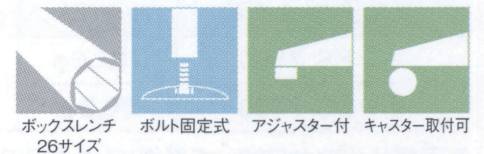

ステンレス(ステンレスパイプ)

黒粉体(塗装パイプ)

※角出しベースでの別寸対応も承ります。
詳細は各担当者までお問い合わせください。

| 適合天板サイズ | パイプ | □ |
|-----------|--------|------|
| スカイS 7520 | 139φ | 900□ |
| スカイS 7520 | 101.6φ | 900□ |
| スカイS 7520 | 76.3φ | 850□ |
| スカイS 7460 | 139φ | 800□ |
| スカイS 7460 | 101.6φ | 800□ |
| スカイS 7460 | 76.3φ | 750□ |

※天板サイズはH700mmを基準にしたものです。

※天板重量、使用条件によって適切でない場合がありますのでご相談ください。

基準色塗装

■スチール・ステンレス ■正方ベース ■Sパイプ

| 製品番号 | ベース | | | パイプ | 受座 | 価格 | | | | | | | | |
|-----------|-----|-----|----|--------|-------------------|------------|------------|------------|---------------|-----------|-----------|-----------|------------|----------|
| | 間口 | 奥行 | 高さ | | | ゴールドメッキパイプ | クロームメッキパイプ | ジービーメッキパイプ | ステンレスステンレスパイプ | ゴールド塗装パイプ | クローム塗装パイプ | ジービー塗装パイプ | ステンレス塗装パイプ | 黒粉体塗装パイプ |
| スカイS 7520 | 520 | 520 | 30 | 139φ | No.103 240×240 | ¥38,800 | ¥34,100 | ¥46,000 | ¥50,600 | ¥31,800 | ¥30,700 | ¥35,100 | ¥32,700 | ¥25,700 |
| スカイS 7520 | 520 | 520 | 30 | 101.6φ | No.103 240×240 | ¥30,800 | ¥27,000 | ¥35,400 | ¥39,300 | ¥26,200 | ¥25,000 | ¥29,400 | ¥27,100 | ¥20,000 |
| スカイS 7520 | 520 | 520 | 30 | 76.3φ | No.103 240×240 | ¥27,100 | ¥24,900 | ¥32,700 | ¥34,000 | ¥24,400 | ¥23,200 | ¥27,600 | ¥25,300 | ¥18,200 |
| スカイS 7460 | 460 | 460 | 30 | 139φ | No.103 240×240 | ¥34,200 | ¥28,300 | ¥40,000 | ¥44,500 | ¥27,200 | ¥24,900 | ¥29,100 | ¥26,700 | ¥22,100 |
| スカイS 7460 | 460 | 460 | 30 | 101.6φ | No.103 240×240 | ¥26,200 | ¥21,200 | ¥29,400 | ¥33,200 | ¥21,600 | ¥19,200 | ¥23,400 | ¥21,000 | ¥16,500 |
| スカイS 7460 | 460 | 460 | 30 | 76.3φ | No.103 240×240 | ¥22,500 | ¥19,100 | ¥26,700 | ¥27,900 | ¥19,800 | ¥17,400 | ¥21,600 | ¥19,200 | ¥14,700 |