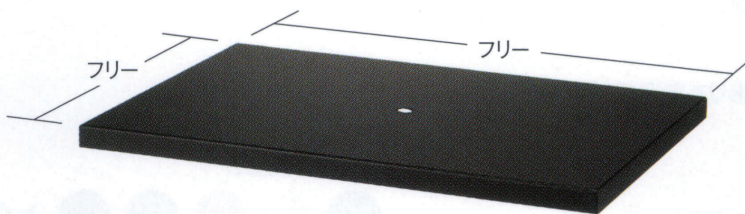

クローム(塗装パイプ)

ステンレス(塗装パイプ)

黒粉体(塗装パイプ)

※角出しベースでの別寸対応も承ります。
詳細は各担当者までお問い合わせください。

適合天板サイズ	パイプ	□
ボンドS 7550	101.6φ	900×650□
ボンドS 7550	76.3φ	900×650□

※天板サイズはH700mmを基準にしたものです。

※天板重量、使用条件によって適切でない場合がありますのでご相談ください。

■スチール・ステンレス ■長方ベース ■Sパイプ

基準色塗装

製品番号	ベース			パイプ	受座	価格								
	間口	奥行	高さ			ゴールドメッキパイプ	クロームメッキパイプ	ジービーメッキパイプ	ステンレスパイプ	ゴールド塗装パイプ	クローム塗装パイプ	ステンレス塗装パイプ	黒粉体塗装パイプ	ジービー塗装パイプ
ボンドS 7550	550	370	28	101.6φ	No.103 240×240	¥25,400	¥21,100	¥28,300	¥32,500	¥20,800	¥19,100	¥20,300	¥15,800	¥22,300
ボンドS 7550	550	370	28	76.3φ	No.103 240×240	¥21,700	¥19,000	¥25,600	¥27,200	¥19,000	¥17,300	¥18,500	¥14,000	¥20,500