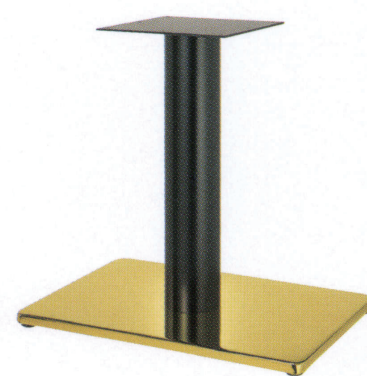

ボンドS

BOND-S

ステンレスはサテン仕上げです

2
TABLE
Leg
角ベース

ゴールド(メッキパイプ)

クローム(メッキパイプ)

ステンレス(ステンレスパイプ)

ゴールド(塗装パイプ)

クローム(塗装パイプ)

ステンレス(塗装パイプ)

黒粉体(塗装パイプ)

※角出しベースでの別寸対応も承ります。
詳細は各担当者までお問い合わせください。

適合天板サイズ	パイプ	□
ボンドS 7550	101.6φ	900×650□
ボンドS 7550	76.3φ	900×650□

※天板サイズはH700mmを基準にしたものです。

※天板重量、使用条件によって適切でない場合がありますのでご相談ください。

■スチール・ステンレス ■長方ベース ■Sパイプ