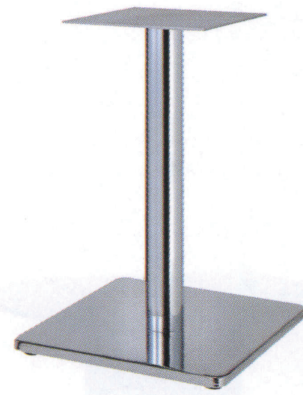

マストS

MAST-S

ステンレスはサテン仕上げです

クローム(メッキパイプ)

ジービー(メッキパイプ)

ステンレス(ステンレスパイプ)

クローム(塗装パイプ)

ジービー(塗装パイプ)

ステンレス(塗装パイプ)

黒粉体(塗装パイプ)

※角出しベースでの別寸対応も承ります。
詳細は各担当者までお問い合わせください。

適合天板サイズ	パイプ	□
マストS 7370	76.3φ	600□
マストS 7370	60.5φ	600□

※天板サイズはH700mmを基準にしたものです。

※天板重量、使用条件によって適切でない場合がありますのでご相談ください。

基準色塗装

■スチール・ステンレス ■正方ベース ■Sパイプ

製品番号	ベース			パイプ	受座	価格								
	間口	奥行	高さ			クローム メッキパイプ	ジービー メッキパイプ	ゴールド メッキパイプ	ステンレス ステンレスパイプ	クローム 塗装パイプ	ジービー 塗装パイプ	ステンレス 塗装パイプ	黒粉体 塗装パイプ	ゴールド 塗装パイプ
マストS 7370	370	370	28	76.3φ	No.103 240×240	¥16,500	¥22,700	¥18,800	¥24,200	¥14,800	¥17,600	¥15,500	¥12,100	¥16,100
マストS 7370	370	370	28	60.5φ	No.103 240×240	¥15,500	¥20,600	¥17,700	¥22,300	¥14,100	¥16,900	¥14,900	¥11,500	¥15,400