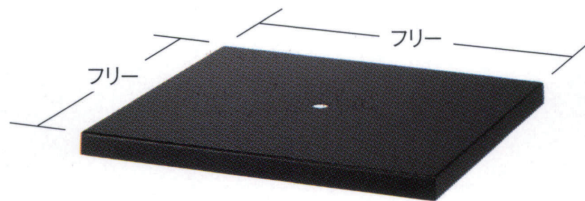

マストS

MAST-S

ステンレスはサテン仕上げです

クローム(メッキパイプ)

ジービー(メッキパイプ)

ステンレス(ステンレスパイプ)

クローム(塗装パイプ)

ジービー(塗装パイプ)

ステンレス(塗装パイプ)

黒粉体(塗装パイプ)

※角出しベースでの別寸対応も承ります。
詳細は各担当者までお問い合わせください。

適合天板サイズ	パイプ	□
マストS 7370	76.3φ	600□
マストS 7370	60.5φ	600□

※天板サイズはH700mmを基準にしたものです。

※天板重量、使用条件によって適切でない場合がありますのでご相談ください。

基準色塗装

■スチール・ステンレス ■正方ベース ■Sパイプ

製品番号	ベース			パイプ	受座	価格								
	間口	奥行	高さ			クローム メッキパイプ	ジービー メッキパイプ	ゴールド メッキパイプ	ステンレス ステンレスパイプ	クローム 塗装パイプ	ジービー 塗装パイプ	ステンレス 塗装パイプ	黒粉体 塗装パイプ	ゴールド 塗装パイプ
マストS 7370	370	370	28	76.3φ	No.103 240×240	¥16,500	¥22,700	¥18,800	¥24,200	¥14,800	¥17,600	¥15,500	¥12,100	¥16,100
マストS 7370	370	370	28	60.5φ	No.103 240×240	¥15,500	¥20,600	¥17,700	¥22,300	¥14,100	¥16,900	¥14,900	¥11,500	¥15,400