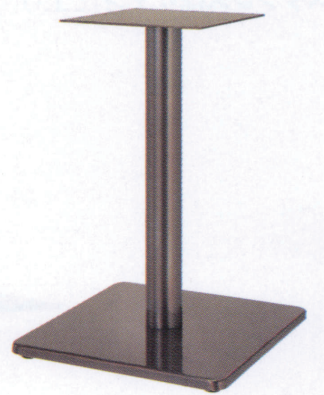

マストS

MAST-S

ステンレスはサテン仕上げです

クローム(メッキパイプ)

ジービー(メッキパイプ)

ステンレス(ステンレスパイプ)

クローム(塗装パイプ)

ジービー(塗装パイプ)

ステンレス(塗装パイプ)

黒粉体(塗装パイプ)

※角出しベースでの別寸対応も承ります。
詳細は各担当者までお問い合わせください。

適合天板サイズ	パイプ	□
マストS 7370	76.3φ	600□
マストS 7370	60.5φ	600□

※天板サイズはH700mmを基準にしたものです。

※天板重量、使用条件によって適切でない場合がありますのでご相談ください。

基準色塗装

■スチール・ステンレス ■正方ベース ■Sパイプ

製品番号	ベース			パイプ	受座	価格								
	間口	奥行	高さ			クローム メッキパイプ	ジービー メッキパイプ	ゴールド メッキパイプ	ステンレス ステンレスパイプ	クローム 塗装パイプ	ジービー 塗装パイプ	ステンレス 塗装パイプ	黒粉体 塗装パイプ	ゴールド 塗装パイプ
マストS 7370	370	370	28	76.3φ	No.103 240×240	¥16,500	¥22,700	¥18,800	¥24,200	¥14,800	¥17,600	¥15,500	¥12,100	¥16,100
マストS 7370	370	370	28	60.5φ	No.103 240×240	¥15,500	¥20,600	¥17,700	¥22,300	¥14,100	¥16,900	¥14,900	¥11,500	¥15,400