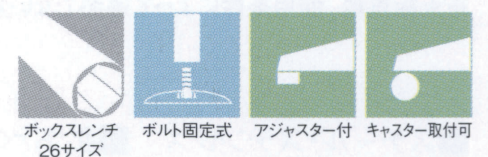

ステンレス(塗装パイプ)

黒粉体(塗装パイプ)

※角出しベースでの別寸対応も承ります。
詳細は各担当者までお問い合わせください。

適合天板サイズ	パイプ	□
マストS 7370	76.3φ	600□
マストS 7370	60.5φ	600□

※天板サイズはH700mmを基準にしたものです。

※天板重量、使用条件によって適切でない場合がありますのでご相談ください。

基準色塗装

■スチール・ステンレス ■正方ベース ■Sパイプ