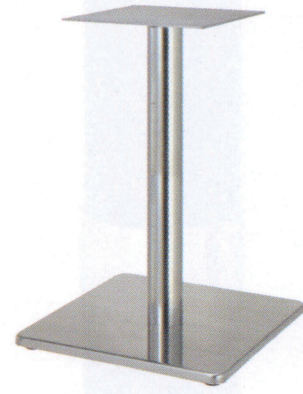

マストS

MAST-S

ステンレスはサテン仕上げです

クローム(メッキパイプ)

ジービー(メッキパイプ)

ステンレス(ステンレスパイプ)

クローム(塗装パイプ)

ジービー(塗装パイプ)

ステンレス(塗装パイプ)

黒粉体(塗装パイプ)

※角出しベースでの別寸対応も承ります。
詳細は各担当者までお問い合わせください。

適合天板サイズ	パイプ	□
マストS 7370	76.3φ	600□
マストS 7370	60.5φ	600□

※天板サイズはH700mmを基準にしたものです。

※天板重量、使用条件によって適切でない場合がありますのでご相談ください。

基準色塗装

■スチール・ステンレス ■正方ベース ■Sパイプ

製品番号	ベース			パイプ	受座	価格								
	間口	奥行	高さ			クローム メッキパイプ	ジービー メッキパイプ	ゴールド メッキパイプ	ステンレス ステンレスパイプ	クローム 塗装パイプ	ジービー 塗装パイプ	ステンレス 塗装パイプ	黒粉体 塗装パイプ	ゴールド 塗装パイプ
マストS 7370	370	370	28	76.3φ	No.103 240×240	¥16,500	¥22,700	¥18,800	¥24,200	¥14,800	¥17,600	¥15,500	¥12,100	¥16,100
マストS 7370	370	370	28	60.5φ	No.103 240×240	¥15,500	¥20,600	¥17,700	¥22,300	¥14,100	¥16,900	¥14,900	¥11,500	¥15,400