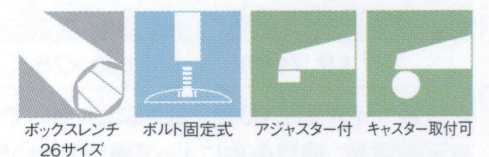

スカイO

SKY-O

ステンレスはサテン仕上げです

クローム(塗装パイプ)
Crハカマ

ジービー(塗装パイプ)
GBハカマ

ステンレス(塗装パイプ)
ヘアCrハカマ

黒粉体(塗装パイプ)
Crハカマ

2
TABLE Leg
角ベース

適合天板サイズ	パイプ	□
スカイO 7520	139φ	900□
スカイO 7520	101.6φ	900□
スカイO 7460	139φ	800□
スカイO 7460	101.6φ	800□

※天板サイズはH700mmを基準にしたものです。

※天板重量、使用条件によって適切でない場合がありますのでご相談ください。

基準色塗装

■スチール・ステンレス ■正方ベース ■Oパイプ

製品番号	ベース			パイプ	受座	価格				
	間口	奥行	高さ			クローム(塗装パイプ) Crハカマ	ジービー(塗装パイプ) GBハカマ	ステンレス(塗装パイプ) ヘアCrハカマ	黒粉体(塗装パイプ) Crハカマ	ゴールド(塗装パイプ) Gハカマ
スカイO 7520	520	520	30	139φ	No.103 240×240	¥34,000	¥39,700	¥36,400	¥29,000	¥35,500
スカイO 7520	520	520	30	101.6φ	No.103 240×240	¥27,700	¥33,400	¥30,200	¥22,700	¥29,300
スカイO 7460	460	460	30	139φ	No.103 240×240	¥28,200	¥33,700	¥30,400	¥25,400	¥30,900
スカイO 7460	460	460	30	101.6φ	No.103 240×240	¥21,900	¥27,400	¥24,100	¥19,200	¥24,700