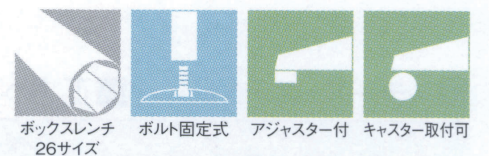

黒粉体(塗装パイプ)
Gアングル

黒粉体(塗装パイプ)
Crアングル

黒粉体(塗装パイプ)
GBアングル

適合天板サイズ	□
ボンドK 7550	900×650□

※天板サイズはH700mmを基準にしたものです。

※天板重量、使用条件によって適切でない場合がありますのでご相談ください。

基準色塗装

■スチール・ステンレス ■長方ベース ■Kパイプ