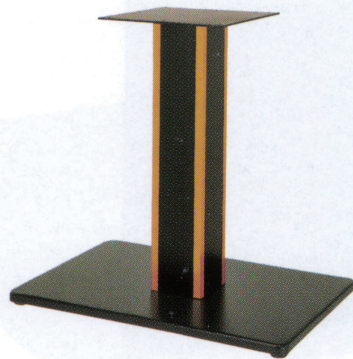

ボンドK

BOND-K

ステンレスはサテン仕上げです

2 TABLE Leg 角ベース

ゴールド(塗装パイプ)
Gアングル

クローム(塗装パイプ)
Crアングル

ジービー(塗装パイプ)
GBアングル

ステンレス(塗装パイプ)
Crアングル

黒粉体(塗装パイプ)
Gアングル

黒粉体(塗装パイプ)
Crアングル

黒粉体(塗装パイプ)
GBアングル

適合天板サイズ	□
ボンドK 7550	900×650□

※天板サイズはH700mmを基準にしたものです。

※天板重量、使用条件によって適切でない場合がありますのでご相談ください。

基準色塗装

■スチール・ステンレス ■長方ベース ■Kパイプ

製品番号	ベース			パイプ	受座	価格						
	間口	奥行	高さ			ゴールド(塗装パイプ) Gアングル	クローム(塗装パイプ) Crアングル	ジービー(塗装パイプ) GBアングル	ステンレス(塗装パイプ) Crアングル	黒粉体(塗装パイプ) Gアングル	黒粉体(塗装パイプ) Crアングル	黒粉体(塗装パイプ) GBアングル
ボンドK 7550	550	370	28	100×100	(4t) 240×240	¥26,200	¥24,100	¥28,300	¥25,200	¥21,200	¥20,700	¥21,800