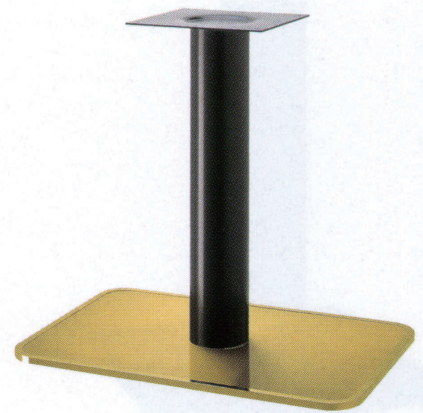

# ラークS

LARK-S

2  
TABLE Leg  
角ベース

ゴールド(メッキパイプ)  
(内面ヘア)

クローム(メッキパイプ)  
(内面ステンヘア)

ゴールド(塗装パイプ)  
(内面ヘア)

クローム(塗装パイプ)  
(内面ステンヘア)

適合天板サイズ	パイプ	□
ラークS 7600	139φ	1000×700□
ラークS 7600	101.6φ	900×650□
ラークS 7600	76.3φ	900×650□

※天板サイズはH700mmを基準にしたものです。

※天板重量、使用条件によって適切でない場合がありますのでご相談ください。

■スチール ■長方ベース ■Sパイプ

製品番号	ベース			パイプ	受座	価格			
	間口	奥行	高さ			ゴールドメッキパイプ	クロームメッキパイプ	ゴールド塗装パイプ	クローム塗装パイプ
ラークS 7600	600	400	20	139φ	(4t) 240×240	¥45,900	¥40,200	¥39,000	¥36,800
ラークS 7600	600	400	20	101.6φ	No.117 240×240	¥38,100	¥33,200	¥33,400	¥31,300
ラークS 7600	600	400	20	76.3φ	No.117 240×240	¥34,400	¥31,200	¥31,600	¥29,500