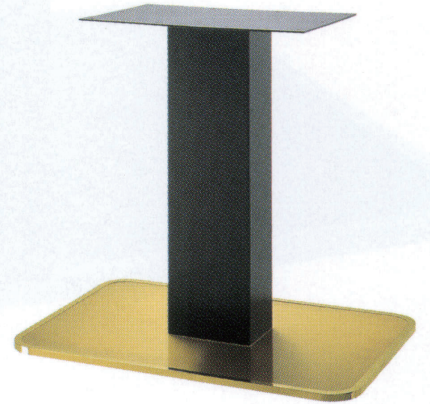

ラークE

LARK-E

2
TABLE
Leg
角ベース

ゴールド(メッキパイプ)
(内面ヘア)

クローム(メッキパイプ)
(内面ステンヘア)

ゴールド(塗装パイプ)
(内面ヘア)

クローム(塗装パイプ)
(内面ステンヘア)

適合天板サイズ	パイプ	□
ラークE 7600	100×150	1000×700□
ラークE 7600	120×120	1000×700□

※天板サイズはH700mmを基準にしたものです。

※天板重量、使用条件によって適切でない場合がありますのでご相談ください。

■スチール ■長方ベース ■Eパイプ

製品番号	ベース			パイプ	受座	価格			
	間口	奥行	高さ			ゴールド メッキパイプ	クローム メッキパイプ	ゴールド 塗装パイプ	クローム 塗装パイプ
ラークE 7600	600	400	20	100×150	No.107 250×400	¥55,500	¥46,700	¥43,300	¥41,100
ラークE 7600	600	400	20	120×120	(4t) 240×240	¥52,300	¥44,100	¥40,900	¥38,700