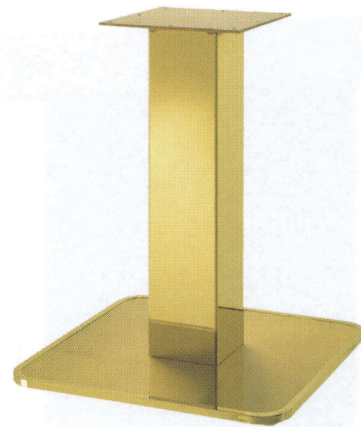

# エールE

YELL-E

2  
TABLE Leg  
角ベース

ゴールド(メッキパイプ)  
(内面ヘア)

クローム(メッキパイプ)  
(内面ステンヘア)

ゴールド(塗装パイプ)  
(内面ヘア)

クローム(塗装パイプ)  
(内面ステンヘア)

適合天板サイズ	パイプ	□
エールE 7550	120×120	900□
エールE 7550	75×75	850□
エールE 7460	120×120	800□
エールE 7460	75×75	750□
エールE 7400	120×120	650□
エールE 7400	75×75	650□

※天板サイズはH700mmを基準にしたものです。

※天板重量、使用条件によって適切でない場合がありますのでご相談ください。

■スチール ■正方ベース ■Eパイプ

製品番号	ベース			パイプ	受座	価格			
	間口	奥行	高さ			ゴールド メッキパイプ	クローム メッキパイプ	ゴールド 塗装パイプ	クローム 塗装パイプ
エールE 7550	550	550	20	120×120	(4t) 240×240	¥54,000	¥45,500	¥42,600	¥40,100
エールE 7550	550	550	20	75×75	(4t) 240×240	¥41,000	¥36,200	¥34,800	¥32,300
エールE 7460	460	460	20	120×120	(4t) 240×240	¥49,800	¥42,000	¥38,400	¥36,600
エールE 7460	460	460	20	75×75	(4t) 240×240	¥36,800	¥32,700	¥30,600	¥28,800
エールE 7400	400	400	20	120×120	(4t) 240×240	¥47,800	¥40,200	¥36,400	¥34,800
エールE 7400	400	400	20	75×75	(4t) 240×240	¥34,800	¥30,900	¥28,600	¥27,000