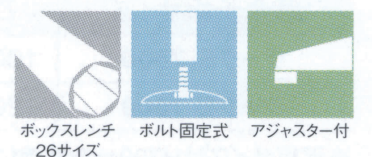

# エールE

YELL-E

2  
TABLE Leg  
角ベース

ゴールド(メッキパイプ)  
(内面ヘア)

クローム(メッキパイプ)  
(内面ステンヘア)

ゴールド(塗装パイプ)  
(内面ヘア)

クローム(塗装パイプ)  
(内面ステンヘア)

適合天板サイズ	パイプ	□
エールE 7550	120×120	900□
エールE 7550	75×75	850□
エールE 7460	120×120	800□
エールE 7460	75×75	750□
エールE 7400	120×120	650□
エールE 7400	75×75	650□

※天板サイズはH700mmを基準にしたものです。

※天板重量、使用条件によって適切でない場合がありますのでご相談ください。

■スチール ■正方ベース ■Eパイプ

製品番号	ベース			パイプ	受座	価格			
	間口	奥行	高さ			ゴールド メッキパイプ	クローム メッキパイプ	ゴールド 塗装パイプ	クローム 塗装パイプ
エールE 7550	550	550	20	120×120	(4t) 240×240	¥54,000	¥45,500	¥42,600	¥40,100
エールE 7550	550	550	20	75×75	(4t) 240×240	¥41,000	¥36,200	¥34,800	¥32,300
エールE 7460	460	460	20	120×120	(4t) 240×240	¥49,800	¥42,000	¥38,400	¥36,600
エールE 7460	460	460	20	75×75	(4t) 240×240	¥36,800	¥32,700	¥30,600	¥28,800
エールE 7400	400	400	20	120×120	(4t) 240×240	¥47,800	¥40,200	¥36,400	¥34,800
エールE 7400	400	400	20	75×75	(4t) 240×240	¥34,800	¥30,900	¥28,600	¥27,000