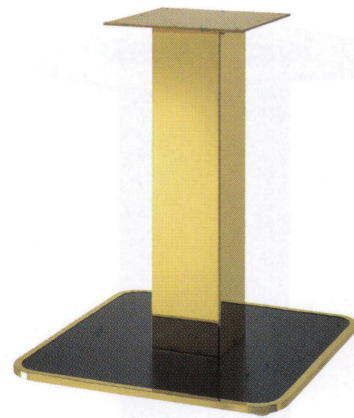

エールE

YELL-E

2
TABLE Leg
角ベース

ゴールド(メッキパイプ)

クローム(メッキパイプ)

ゴールド(塗装パイプ)

クローム(塗装パイプ)

適合天板サイズ	パイプ	□
エールE 7550	120×120	900□
エールE 7550	75×75	850□
エールE 7460	120×120	800□
エールE 7460	75×75	750□
エールE 7400	120×120	650□
エールE 7400	75×75	650□

※天板サイズはH700mmを基準にしたものです。
 ※天板重量、使用条件によって適切でない場合がありますのでご相談ください。

基準色塗装

■スチール ■正方ベース ■Eパイプ

製品番号	ベース			パイプ	受座	価格				
	間口	奥行	高さ			ゴールドメッキパイプ	クロームメッキパイプ	ゴールド塗装パイプ	クローム塗装パイプ	黒粉体塗装パイプ
エールE 7550	550	550	20	120×120	(4t) 240×240	¥50,000	¥43,400	¥38,600	¥38,000	¥37,600
エールE 7550	550	550	20	75×75	(4t) 240×240	¥37,000	¥34,100	¥30,800	¥30,200	¥29,800
エールE 7460	460	460	20	120×120	(4t) 240×240	¥47,100	¥40,600	¥35,700	¥35,200	¥34,800
エールE 7460	460	460	20	75×75	(4t) 240×240	¥34,100	¥31,300	¥27,900	¥27,400	¥27,000
エールE 7400	400	400	20	120×120	(4t) 240×240	¥45,700	¥39,200	¥34,300	¥33,800	¥33,300
エールE 7400	400	400	20	75×75	(4t) 240×240	¥32,700	¥29,900	¥26,500	¥26,000	¥25,500