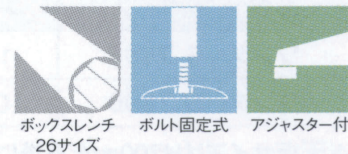

エールE

YELL-E

2
TABLE Leg
角ベース

ゴールド(メッキパイプ)

クローム(メッキパイプ)

ゴールド(塗装パイプ)

クローム(塗装パイプ)

適合天板サイズ	パイプ	□
エールE 7550	120×120	900□
エールE 7550	75×75	850□
エールE 7460	120×120	800□
エールE 7460	75×75	750□
エールE 7400	120×120	650□
エールE 7400	75×75	650□

※天板サイズはH700mmを基準にしたものです。
 ※天板重量、使用条件によって適切でない場合がありますのでご相談ください。

基準色塗装

■スチール ■正方ベース ■Eパイプ

製品番号	ベース			パイプ	受座	価格				
	間口	奥行	高さ			ゴールドメッキパイプ	クロームメッキパイプ	ゴールド塗装パイプ	クローム塗装パイプ	黒粉体塗装パイプ
エールE 7550	550	550	20	120×120	(4t) 240×240	¥50,000	¥43,400	¥38,600	¥38,000	¥37,600
エールE 7550	550	550	20	75×75	(4t) 240×240	¥37,000	¥34,100	¥30,800	¥30,200	¥29,800
エールE 7460	460	460	20	120×120	(4t) 240×240	¥47,100	¥40,600	¥35,700	¥35,200	¥34,800
エールE 7460	460	460	20	75×75	(4t) 240×240	¥34,100	¥31,300	¥27,900	¥27,400	¥27,000
エールE 7400	400	400	20	120×120	(4t) 240×240	¥45,700	¥39,200	¥34,300	¥33,800	¥33,300
エールE 7400	400	400	20	75×75	(4t) 240×240	¥32,700	¥29,900	¥26,500	¥26,000	¥25,500