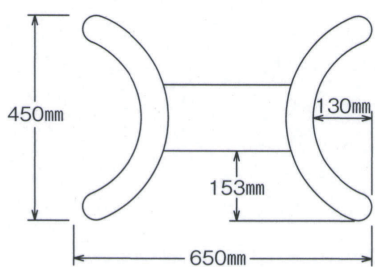

テラスS

TERRASSE-S

AH

2

TABLE Leg
角ベース

I41粉体(塗装パイプ)

黒粉体(塗装パイプ)

木目塗装(塗装パイプ)

SIZE

適合天板サイズ	パイプ	□
テラスS 7650	76.3φ	900×650□
テラスS 7650	60.5φ	800×600□

※天板サイズはH700mmを基準にしたものです。
※天板重量、使用条件によって適切でない場合がありますのでご相談ください。

■スチール ■長方ベース ■Sパイプ

基準色塗装

製品番号	ベース			パイプ	受座	価格		
	間口	奥行	高さ			I41粉体 塗装パイプ	黒粉体 塗装パイプ	木目塗装 塗装パイプ
テラスS 7650	650	450	30	76.3φ	No.117 240×240	¥26,600	¥25,500	¥29,800
テラスS 7650	650	450	30	60.5φ	No.117 240×240	¥25,900	¥24,800	¥29,000

■テーブル脚の基準高は700mmまでです。 ■表示価格に消費税は含まれていません。