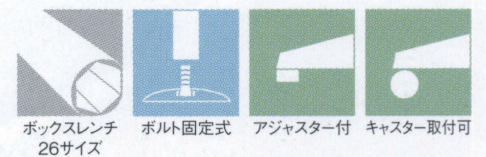

## SIZE

適合天板サイズ	パイプ	□
シフトS 7450	60.5φ	750□
シフトS 7450	42.7φ	700□

※天板サイズはH700mmを基準にしたものです。

※天板重量、使用条件によって適切でない場合がありますのでご相談ください。

基準色塗装

■スチール ■正方ベース ■Sパイプ

製品番号	ベース			パイプ	受座	価格		
	間口	奥行	高さ			I41粉体 塗装パイプ	黒粉体 塗装パイプ	木目塗装 塗装パイプ
シフトS 7450	450	450	30	60.5φ	No.117 240×240	¥23,800	¥22,700	¥26,500
シフトS 7450	450	450	30	42.7φ	No.117 240×240	¥23,400	¥22,300	¥25,700

■テーブル脚の基準高は700mmまでです。 ■表示価格に消費税は含まれていません。