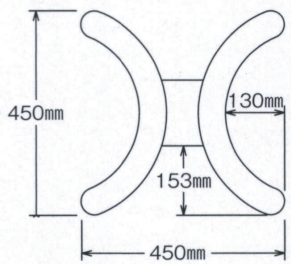

## SIZE

適合天板サイズ	パイプ	□
シフトS 7450	60.5φ	750□
シフトS 7450	42.7φ	700□

※天板サイズはH700mmを基準にしたものです。

※天板重量、使用条件によって適切でない場合がありますのでご相談ください。

基準色塗装

■スチール ■正方ベース ■Sパイプ

製品番号	ベース			パイプ	受座	価格		
	間口	奥行	高さ			I41粉体 塗装パイプ	黒粉体 塗装パイプ	木目塗装 塗装パイプ
シフトS 7450	450	450	30	60.5φ	No.117 240×240	¥23,800	¥22,700	¥26,500
シフトS 7450	450	450	30	42.7φ	No.117 240×240	¥23,400	¥22,300	¥25,700

■テーブル脚の基準高は700mmまでです。 ■表示価格に消費税は含まれていません。