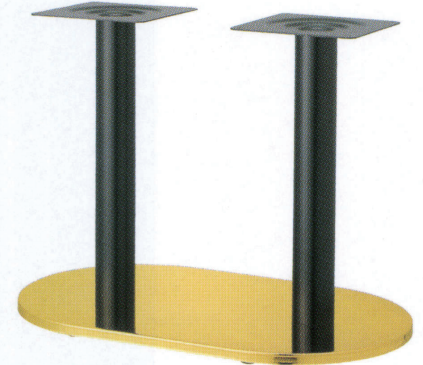

ロマンSM

ROMAN-SM

ステンレスはサテン仕上げです

3
TABLE Leg
楕円ベース

ステンレス(ステンレスパイプ)

ゴールド(塗装パイプ)

クローム(塗装パイプ)

黒粉体(塗装パイプ)

適合天板サイズ	□
ロマンSM 7750	1200×750□

※天板サイズはH700mmを基準にしたものです。

※天板重量、使用条件によって適切でない場合がありますのでご相談ください。

■スチール・ステンレス ■楕円ベース ■Sパイプ×2本

基準色塗装

製品番号	ベース			パイプ	受座	価格					
	間口	奥行	高さ			ステンレス ステンレスパイプ	ゴールド 塗装パイプ	クローム 塗装パイプ	黒粉体 塗装パイプ	ステンレス 塗装パイプ	ジービー 塗装パイプ
ロマンSM 7750	750	450	25	76.3φ×2 400P	No.103 240×240×2	¥57,600	¥36,200	¥35,100	¥31,100	¥40,200	¥37,000