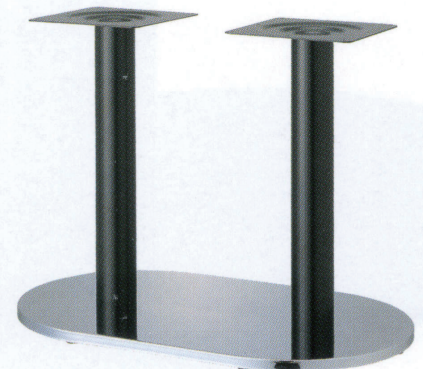

ロマンSM

ROMAN-SM

ステンレスはサテン仕上げです

3
TABLE Leg
楕円ベース

ステンレス(ステンレスパイプ)

ゴールド(塗装パイプ)

クローム(塗装パイプ)

黒粉体(塗装パイプ)

適合天板サイズ	□
ロマンSM 7750	1200×750□

※天板サイズはH700mmを基準にしたものです。

※天板重量、使用条件によって適切でない場合がありますのでご相談ください。

■スチール・ステンレス ■楕円ベース ■Sパイプ×2本

基準色塗装

製品番号	ベース			パイプ	受座	価格					
	間口	奥行	高さ			ステンレス ステンレスパイプ	ゴールド 塗装パイプ	クローム 塗装パイプ	黒粉体 塗装パイプ	ステンレス 塗装パイプ	ジービー 塗装パイプ
ロマンSM 7750	750	450	25	76.3φ×2 400P	No.103 240×240×2	¥57,600	¥36,200	¥35,100	¥31,100	¥40,200	¥37,000