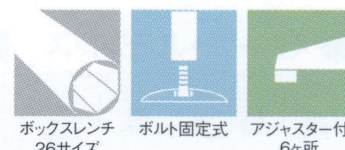

# ロマンA

ROMAN-A

ステンレスはサテン仕上げです

3  
TABLE  
Leg  
楕円ベース

ジービー(塗装パイプ)

ステンレス(塗装パイプ)

黒粉体(塗装パイプ)

適合天板サイズ	パイプ	
ロマンA 7750	200×132 楕円パイプ	1100×750□

※天板サイズはH700mmを基準にしたものです。

※天板重量、使用条件によって適切でない場合がありますのでご相談ください。

■スチール・ステンレス ■楕円ベース ■Aパイプ(楕円)

基準色塗装

製品番号	ベース			パイプ	受座	価格			
	間口	奥行	高さ			ジービー 塗装パイプ	ステンレス 塗装パイプ	黒粉体 塗装パイプ	ゴールド 塗装パイプ
ロマンA 7750	750	450	25	200×132 楕円パイプ	No.107 250×400	¥46,500	¥49,700	¥40,600	¥45,700