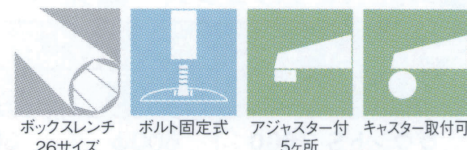

ステンレス(ステンレスパイプ)

黒粉体(塗装パイプ)

適合天板サイズ	パイプ	□	○
ラウンドS 7500	139φ	750□	850φ
ラウンドS 7500	101.6φ	750□	850φ
ラウンドS 7500	76.3φ	750□	850φ

※天板サイズはH700mmを基準にしたものです。

※天板重量、使用条件によって適切でない場合がありますのでご相談ください。

基準色塗装

■スチール・ステンレス ■丸ベース ■Sパイプ