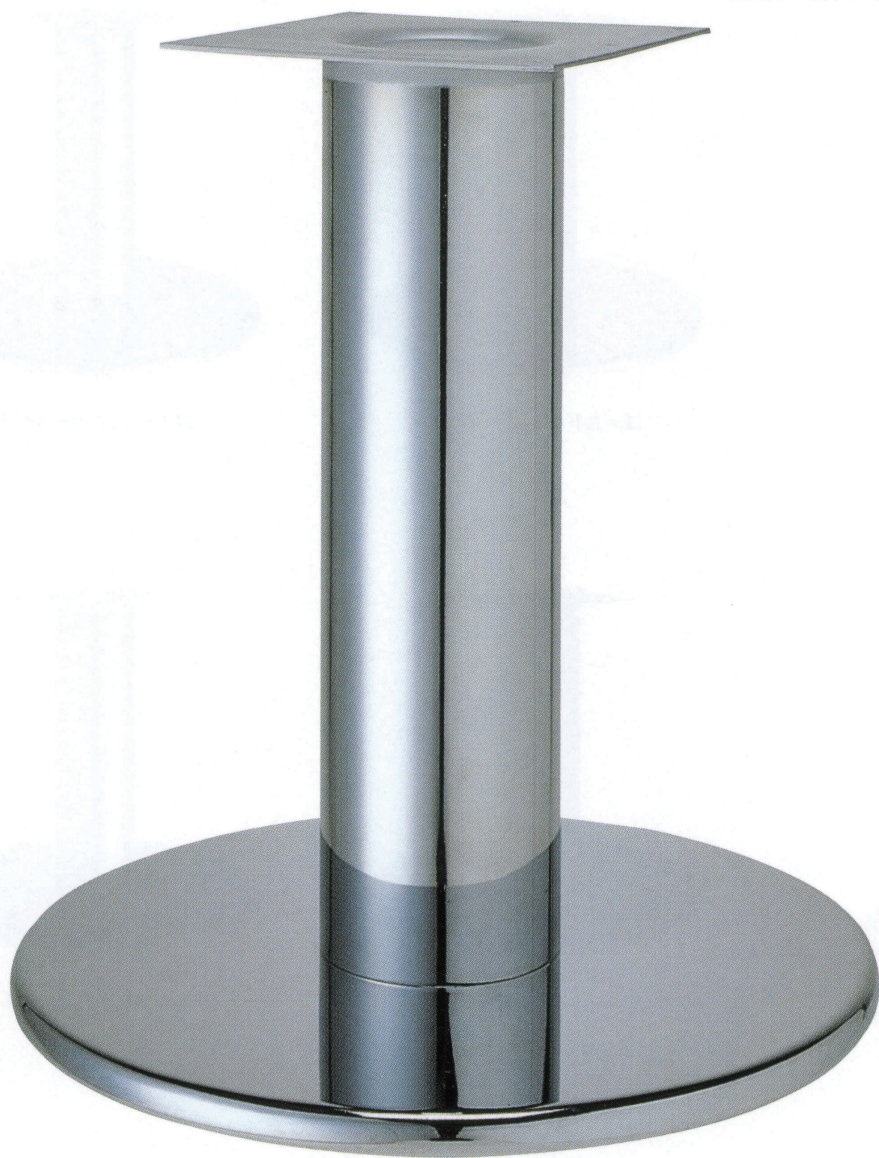

ラウンドS

ROUND-S

ステンレスはサテン仕上げです

別注対応品 No.510 荷物用フック

※詳細は各担当者までお問い合わせください。

ゴールド(メッキパイプ)

クローム(メッキパイプ)

ジービー(メッキパイプ)

ステンレス(ステンレスパイプ)

黒粉体(塗装パイプ)

適合天板サイズ	パイプ	□	○
ラウンドS 7500	139φ	750□	850φ
ラウンドS 7500	101.6φ	750□	850φ
ラウンドS 7500	76.3φ	750□	850φ

※天板サイズはH700mmを基準にしたものです。

※天板重量、使用条件によって適切でない場合がありますのでご相談ください。

基準色塗装

■スチール・ステンレス ■丸ベース ■Sパイプ

製品番号	ベース		パイプ	受座	価格								
	直径	高さ			ゴールドメッキパイプ	クロームメッキパイプ	ジービーメッキパイプ	ステンレスステンレスパイプ	ゴールド塗装パイプ	クローム塗装パイプ	ジービー塗装パイプ	ステンレス塗装パイプ	黒粉体塗装パイプ
ラウンドS 7500	500φ	30	139φ	No.103 240×240	¥33,100	¥28,500	¥39,100	¥46,100	¥26,100	¥25,100	¥28,200	¥28,300	¥22,800
ラウンドS 7500	500φ	30	101.6φ	No.103 240×240	¥25,100	¥21,400	¥28,500	¥34,800	¥20,500	¥19,400	¥22,500	¥22,600	¥17,200
ラウンドS 7500	500φ	30	76.3φ	No.103 240×240	¥21,400	¥19,300	¥25,800	¥29,500	¥18,700	¥17,600	¥20,700	¥20,800	¥15,400