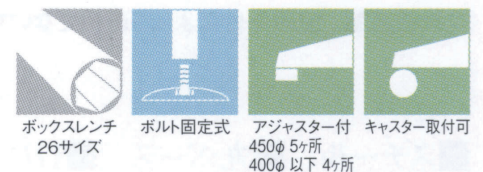

■スチール・ステンレス ■丸ベース ■Sパイプ

製品番号	ベース		パイプ	受座	価格								
	直径	高さ			ゴールドメッキパイプ	クロームメッキパイプ	ジープーメッキパイプ	ステンレスパイプ	ゴールド塗装パイプ	クローム塗装パイプ	ジープー塗装パイプ	ステンレス塗装パイプ	黒粉体塗装パイプ
ラウンドS 7450	450φ	30	101.6φ	No.103 240×240	¥22,900	¥19,500	¥26,000	¥32,600	¥18,300	¥17,500	¥20,000	¥20,400	¥15,600
ラウンドS 7450	450φ	30	76.3φ	No.103 240×240	¥19,200	¥17,400	¥23,300	¥27,300	¥16,500	¥15,700	¥18,200	¥18,600	¥13,800
ラウンドS 7400	400φ	30	76.3φ	No.103 240×240	¥17,700	¥15,900	¥21,500	¥25,500	¥14,900	¥14,200	¥16,400	¥16,800	¥12,400
ラウンドS 7400	400φ	30	60.5φ	No.103 240×240	¥16,600	¥14,900	¥19,400	¥23,600	¥14,300	¥13,500	¥15,800	¥16,100	¥11,800
ラウンドS 7360	360φ	30	60.5φ	No.103 240×240	¥15,900	¥14,100	¥18,100	¥22,200	¥13,600	¥12,700	¥14,500	¥14,800	¥11,300

■テーブル脚の基準高は700mmまでです。 ■表示価格に消費税は含まれていません。

※合計上代¥30,000以下で発送の場合、別途送料がかかります。