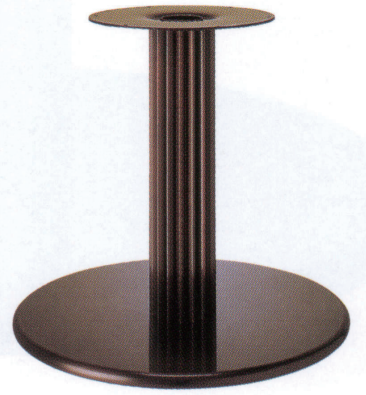

ラウンドP

ROUND-P

ステンレスはサテン仕上げです

4
TABLE
Leg
丸ベース

ゴールド(メッキパイプ)

クローム(メッキパイプ)

ジービー(メッキパイプ)

ステンレス(メッキパイプ)

適合天板サイズ	□	○
ラウンドP 7600	850□	1000φ
ラウンドP 7550	800□	900φ

※天板サイズはH700mmを基準にしたものです。

※天板重量、使用条件によって適切でない場合がありますのでご相談ください。

基準色塗装

■スチール・ステンレス ■丸ベース ■Pパイプ(アルミ)

製品番号	ベース		パイプ	受座	価格								
	直径	高さ			ゴールドメッキパイプ	クロームメッキパイプ	ジービーメッキパイプ	ステンレスメッキパイプ	ゴールド塗装パイプ	クローム塗装パイプ	ジービー塗装パイプ	ステンレス塗装パイプ	黒粉体塗装パイプ
ラウンドP 7600	600φ	30	120φ	(5t) 340φ	¥44,000	¥40,600	¥54,000	¥43,900	¥35,000	¥33,800	¥37,400	¥37,100	¥30,500
ラウンドP 7550	550φ	30	120φ	(5t) 340φ	¥42,000	¥38,700	¥51,700	¥42,400	¥33,000	¥31,900	¥35,000	¥35,600	¥29,400