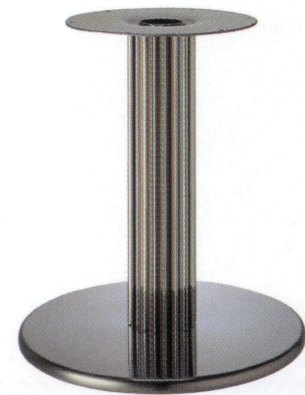

ラウンドP

ROUND-P

ステンレスはサテン仕上げです

ゴールド(メッキパイプ)

クローム(メッキパイプ)

ジービー(メッキパイプ)

ステンレス(メッキパイプ)

4 TABLE Leg 丸ベース

適合天板サイズ	パイプ	□	○
ラウンドP 7500	120φ	750□	850φ
ラウンドP 7500	90φ	750□	850φ

※天板サイズはH700mmを基準にしたものです。

※天板重量、使用条件によって適切でない場合がありますのでご相談ください。

基準色塗装

■スチール・ステンレス ■丸ベース ■Pパイプ(アルミ)

製品番号	ベース		パイプ	受座	価格								
	直径	高さ			ゴールドメッキパイプ	クロームメッキパイプ	ジービーメッキパイプ	ステンレスメッキパイプ	ゴールド塗装パイプ	クローム塗装パイプ	ジービー塗装パイプ	ステンレス塗装パイプ	黒粉体塗装パイプ
ラウンドP 7500	500φ	30	120φ	(5t) 340φ	¥39,500	¥36,200	¥49,200	¥39,400	¥30,500	¥29,400	¥32,500	¥32,600	¥27,200
ラウンドP 7500	500φ	30	90φ	(4t) 280φ	¥34,200	¥31,000	¥43,100	¥34,200	¥25,600	¥24,600	¥27,700	¥27,800	¥22,300