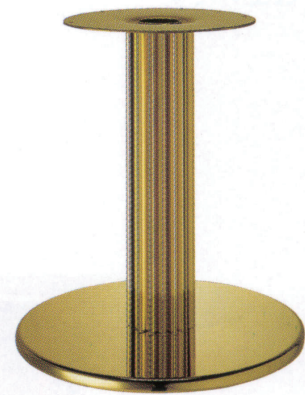

ラウンドP

ROUND-P

ステンレスはサテン仕上げです

ゴールド(メッキパイプ)

クローム(メッキパイプ)

ジービー(メッキパイプ)

ステンレス(メッキパイプ)

4 TABLE Leg 丸ベース

適合天板サイズ	パイプ	□	○
ラウンドP 7500	120φ	750□	850φ
ラウンドP 7500	90φ	750□	850φ

※天板サイズはH700mmを基準にしたものです。

※天板重量、使用条件によって適切でない場合がありますのでご相談ください。

基準色塗装

■スチール・ステンレス ■丸ベース ■Pパイプ(アルミ)

製品番号	ベース		パイプ	受座	価格								
	直径	高さ			ゴールドメッキパイプ	クロームメッキパイプ	ジービーメッキパイプ	ステンレスメッキパイプ	ゴールド塗装パイプ	クローム塗装パイプ	ジービー塗装パイプ	ステンレス塗装パイプ	黒粉体塗装パイプ
ラウンドP 7500	500φ	30	120φ	(5t) 340φ	¥39,500	¥36,200	¥49,200	¥39,400	¥30,500	¥29,400	¥32,500	¥32,600	¥27,200
ラウンドP 7500	500φ	30	90φ	(4t) 280φ	¥34,200	¥31,000	¥43,100	¥34,200	¥25,600	¥24,600	¥27,700	¥27,800	¥22,300