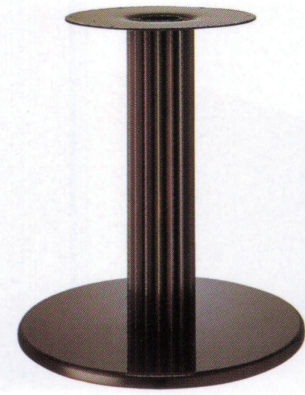

ラウンドP

ROUND-P

ステンレスはサテン仕上げです

ゴールド(メッキパイプ)

クローム(メッキパイプ)

ジービー(メッキパイプ)

ステンレス(メッキパイプ)

4 TABLE Leg 丸ベース

適合天板サイズ	パイプ	□	○
ラウンドP 7500	120φ	750□	850φ
ラウンドP 7500	90φ	750□	850φ

※天板サイズはH700mmを基準にしたものです。

※天板重量、使用条件によって適切でない場合がありますのでご相談ください。

基準色塗装

■スチール・ステンレス ■丸ベース ■Pパイプ(アルミ)

製品番号	ベース		パイプ	受座	価格								
	直径	高さ			ゴールドメッキパイプ	クロームメッキパイプ	ジービーメッキパイプ	ステンレスメッキパイプ	ゴールド塗装パイプ	クローム塗装パイプ	ジービー塗装パイプ	ステンレス塗装パイプ	黒粉体塗装パイプ
ラウンドP 7500	500φ	30	120φ	(5t) 340φ	¥39,500	¥36,200	¥49,200	¥39,400	¥30,500	¥29,400	¥32,500	¥32,600	¥27,200
ラウンドP 7500	500φ	30	90φ	(4t) 280φ	¥34,200	¥31,000	¥43,100	¥34,200	¥25,600	¥24,600	¥27,700	¥27,800	¥22,300