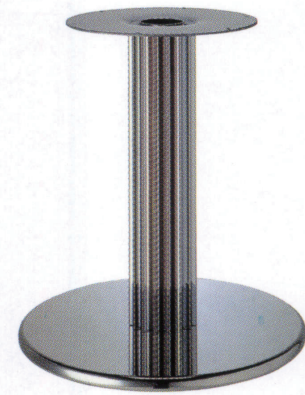

ラウンドP

ROUND-P

ステンレスはサテン仕上げです

ゴールド(メッキパイプ)

クローム(メッキパイプ)

ジービー(メッキパイプ)

ステンレス(メッキパイプ)

4 TABLE Leg 丸ベース

適合天板サイズ	パイプ	□	○
ラウンドP 7500	120φ	750□	850φ
ラウンドP 7500	90φ	750□	850φ

※天板サイズはH700mmを基準にしたものです。

※天板重量、使用条件によって適切でない場合がありますのでご相談ください。

基準色塗装

■スチール・ステンレス ■丸ベース ■Pパイプ(アルミ)

製品番号	ベース		パイプ	受座	価格								
	直径	高さ			ゴールドメッキパイプ	クロームメッキパイプ	ジービーメッキパイプ	ステンレスメッキパイプ	ゴールド塗装パイプ	クローム塗装パイプ	ジービー塗装パイプ	ステンレス塗装パイプ	黒粉体塗装パイプ
ラウンドP 7500	500φ	30	120φ	(5t) 340φ	¥39,500	¥36,200	¥49,200	¥39,400	¥30,500	¥29,400	¥32,500	¥32,600	¥27,200
ラウンドP 7500	500φ	30	90φ	(4t) 280φ	¥34,200	¥31,000	¥43,100	¥34,200	¥25,600	¥24,600	¥27,700	¥27,800	¥22,300