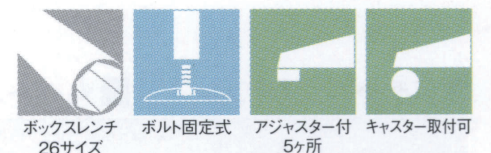

適合天板サイズ	パイプ	□	○
ラウンドP 7500	120φ	750□	850φ
ラウンドP 7500	90φ	750□	850φ

※天板サイズはH700mmを基準にしたものです。

※天板重量、使用条件によって適切でない場合がありますのでご相談ください。

基準色塗装

■スチール・ステンレス ■丸ベース ■Pパイプ(アルミ)

製品番号	ベース		パイプ	受座	価格								
	直径	高さ			ゴールドメッキパイプ	クロームメッキパイプ	ジービーメッキパイプ	ステンレスメッキパイプ	ゴールド塗装パイプ	クローム塗装パイプ	ジービー塗装パイプ	ステンレス塗装パイプ	黒粉体塗装パイプ
ラウンドP 7500	500φ	30	120φ	(5t) 340φ	¥39,500	¥36,200	¥49,200	¥39,400	¥30,500	¥29,400	¥32,500	¥32,600	¥27,200
ラウンドP 7500	500φ	30	90φ	(4t) 280φ	¥34,200	¥31,000	¥43,100	¥34,200	¥25,600	¥24,600	¥27,700	¥27,800	¥22,300

■テーブル脚の基準高は700mmまでです。 ■表示価格に消費税は含まれていません。

※合計上代¥30,000以下で発送の場合、別途送料がかかります。