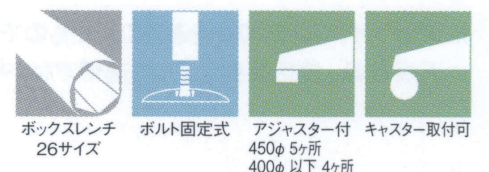

クローム(塗装パイプ)

ステンレス(塗装パイプ)

適合天板サイズ	□	○
ラウンドP 7450	650□	750φ
ラウンドP 7400	500□	650φ
ラウンドP 7360	450□	550φ

※天板サイズはH700mmを基準にしたものです。

※天板重量、使用条件によって適切でない場合がありますのでご相談ください。

基準色塗装

■スチール・ステンレス ■丸ベース ■Pパイプ(アルミ)

製品番号	ベース		パイプ	受座	価格							
	直径	高さ			ゴールドメッキパイプ	クロームメッキパイプ	ジービーメッキパイプ	ゴールド塗装パイプ	クローム塗装パイプ	ジービー塗装パイプ	ステンレス塗装パイプ	黒粉体塗装パイプ
ラウンドP 7450	450φ	30	90φ	(4t) 280φ	¥32,000	¥29,100	¥40,500	¥23,400	¥22,700	¥25,100	¥25,500	¥20,700
ラウンドP 7400	400φ	30	90φ	(4t) 280φ	¥30,500	¥27,500	¥38,800	¥21,900	¥21,100	¥23,400	¥23,700	¥19,400
ラウンドP 7360	360φ	30	76φ	(4t) 280φ	¥27,500	¥24,400	¥34,400	¥19,800	¥19,000	¥20,700	¥21,000	¥17,500