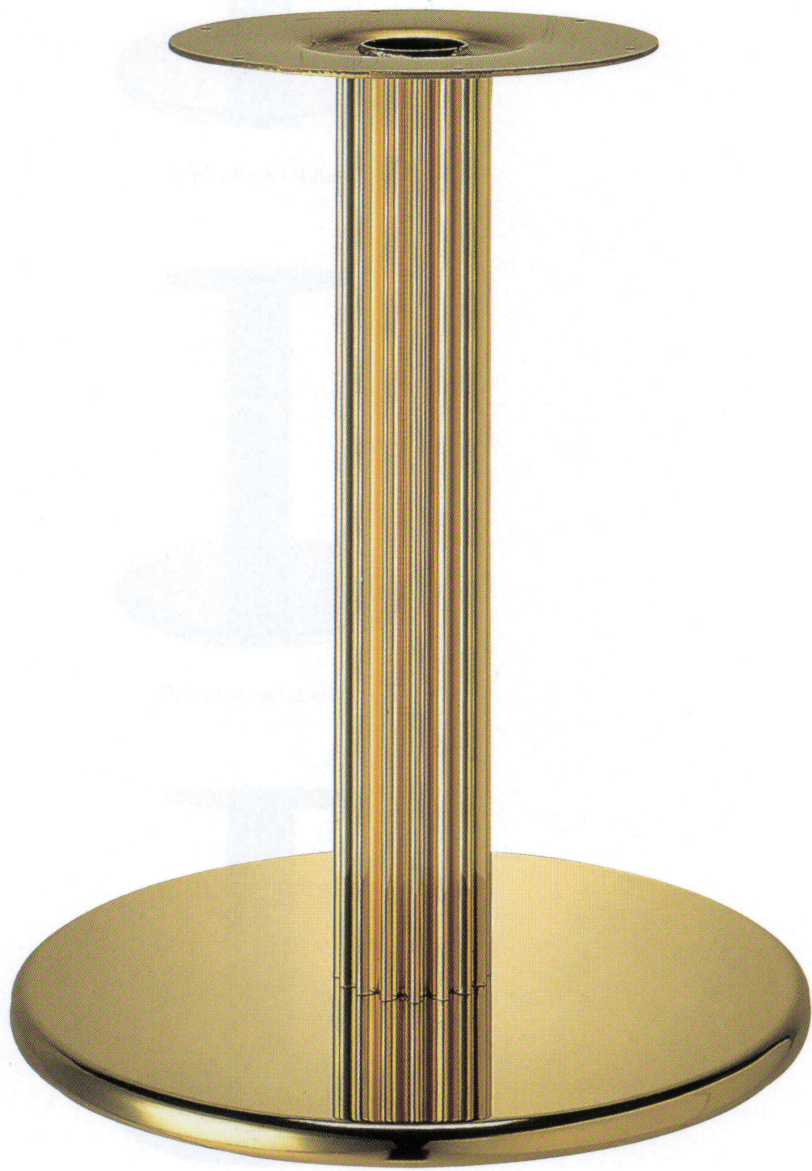

ラウンドP

ROUND-P

ステンレスはサテン仕上げです

4
T
A
B
L
E
L
e
g
丸
ベ
ー
ス

ゴールド(メッキパイプ)

クローム(メッキパイプ)

ジービー(メッキパイプ)

ゴールド(塗装パイプ)

クローム(塗装パイプ)

ステンレス(塗装パイプ)

適合天板サイズ	□	○
ラウンドP 7450	650□	750φ
ラウンドP 7400	500□	650φ
ラウンドP 7360	450□	550φ

※天板サイズはH700mmを基準にしたものです。

※天板重量、使用条件によって適切でない場合がありますのでご相談ください。

基準色塗装

■スチール・ステンレス ■丸ベース ■Pパイプ(アルミ)

製品番号	ベース		パイプ	受座	価格							
	直径	高さ			ゴールドメッキパイプ	クロームメッキパイプ	ジービーメッキパイプ	ゴールド塗装パイプ	クローム塗装パイプ	ジービー塗装パイプ	ステンレス塗装パイプ	黒粉体塗装パイプ
ラウンドP 7450	450φ	30	90φ	(4t) 280φ	¥32,000	¥29,100	¥40,500	¥23,400	¥22,700	¥25,100	¥25,500	¥20,700
ラウンドP 7400	400φ	30	90φ	(4t) 280φ	¥30,500	¥27,500	¥38,800	¥21,900	¥21,100	¥23,400	¥23,700	¥19,400
ラウンドP 7360	360φ	30	76φ	(4t) 280φ	¥27,500	¥24,400	¥34,400	¥19,800	¥19,000	¥20,700	¥21,000	¥17,500