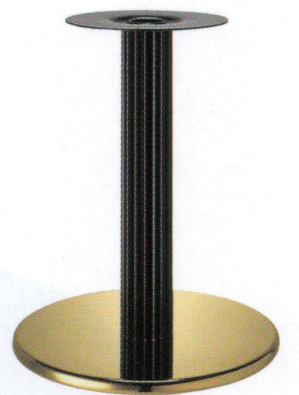

ラウンドP

ROUND-P

ステンレスはサテン仕上げです

4
T
A
B
L
E
L
e
g
丸
ベ
ー
ス

ゴールド(メッキパイプ)

クローム(メッキパイプ)

ジービー(メッキパイプ)

ゴールド(塗装パイプ)

クローム(塗装パイプ)

ステンレス(塗装パイプ)

適合天板サイズ	□	○
ラウンドP 7450	650□	750φ
ラウンドP 7400	500□	650φ
ラウンドP 7360	450□	550φ

※天板サイズはH700mmを基準にしたものです。

※天板重量、使用条件によって適切でない場合がありますのでご相談ください。

基準色塗装

■スチール・ステンレス ■丸ベース ■Pパイプ(アルミ)

製品番号	ベース		パイプ	受座	価格							
	直径	高さ			ゴールドメッキパイプ	クロームメッキパイプ	ジービーメッキパイプ	ゴールド塗装パイプ	クローム塗装パイプ	ジービー塗装パイプ	ステンレス塗装パイプ	黒粉体塗装パイプ
ラウンドP 7450	450φ	30	90φ	(4t) 280φ	¥32,000	¥29,100	¥40,500	¥23,400	¥22,700	¥25,100	¥25,500	¥20,700
ラウンドP 7400	400φ	30	90φ	(4t) 280φ	¥30,500	¥27,500	¥38,800	¥21,900	¥21,100	¥23,400	¥23,700	¥19,400
ラウンドP 7360	360φ	30	76φ	(4t) 280φ	¥27,500	¥24,400	¥34,400	¥19,800	¥19,000	¥20,700	¥21,000	¥17,500