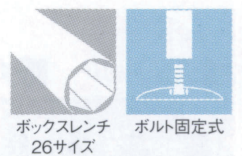

ソフトS

SOFT-S

ステンレスはサテン仕上げです

クローム(塗装パイプ)

ジービー(塗装パイプ)

ステンレス(塗装パイプ)

黒粉体(塗装パイプ)

適合天板サイズ	パイプ	□	○
ソフトS 7440	101.6φ	650□	750φ
ソフトS 7440	76.3φ	650□	750φ
ソフトS 7390	76.3φ	500□	650φ
ソフトS 7360	60.5φ	450□	550φ

※天板サイズはH700mmを基準にしたものです。

※天板重量、使用条件によって適切でない場合がありますのでご相談ください。

■スチール・ステンレス ■丸ベース ■Sパイプ

基準色塗装

製品番号	ベース		パイプ	受座	価格				
	直径	高さ			クローム 塗装パイプ	ジービー 塗装パイプ	ステンレス 塗装パイプ	黒粉体 塗装パイプ	ゴールド 塗装パイプ
ソフトS 7440	440φ	14	101.6φ	No.103 240×240	¥17,500	¥20,500	¥19,600	¥15,600	¥18,200
ソフトS 7440	440φ	14	76.3φ	No.103 240×240	¥15,700	¥18,700	¥17,800	¥13,800	¥16,400
ソフトS 7390	390φ	14	76.3φ	No.103 240×240	¥14,200	¥16,800	¥16,200	¥12,400	¥14,900
ソフトS 7360	360φ	14	60.5φ	No.103 240×240	¥12,600	¥14,800	¥14,600	¥11,200	¥13,300