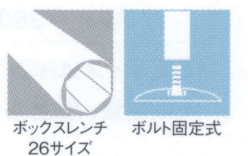

ボックススリット
26サイズ

ボルト固定式