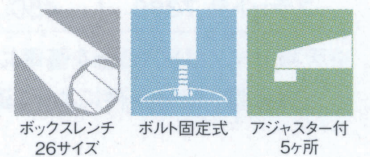

ゼブラS

ZEBRA-S

4
TABLE Leg
丸ベース

ゴールドサテン(メッキパイプ)

クロームサテン(メッキパイプ)

ジービー(メッキパイプ)

黒粉体(塗装パイプ)

適合天板サイズ	パイプ	□	○
ゼブラS 7500	101.6φ	650□	750φ
ゼブラS 7500	76.3φ	650□	750φ
ゼブラS 7450	76.3φ	600□	700φ
ゼブラS 7450	60.5φ	600□	700φ
ゼブラS 7400	60.5φ	500□	650φ
ゼブラS 7400	50.8φ	500□	650φ

※天板サイズはH700mmを基準にしたものです。

※天板重量、使用条件によって適切でない場合がありますのでご相談ください。

■スチール ■丸ベース ■Sパイプ

基準色塗装

製品番号	ベース		パイプ	受座	価格			
	直径	高さ			ゴールドサテン メッキパイプ	クロームサテン メッキパイプ	ジービー メッキパイプ	黒粉体 塗装パイプ
ゼブラS 7500	500φ	65	101.6φ	No.103 240×240	¥28,000	¥23,600	¥30,800	¥18,400
ゼブラS 7500	500φ	65	76.3φ	No.103 240×240	¥24,300	¥21,500	¥28,100	¥16,600
ゼブラS 7450	450φ	60	76.3φ	No.103 240×240	¥22,000	¥19,800	¥25,900	¥14,800
ゼブラS 7450	450φ	60	60.5φ	No.103 240×240	¥20,900	¥18,800	¥23,800	¥14,100
ゼブラS 7400	400φ	60	60.5φ	No.103 240×240	¥19,800	¥17,900	¥22,300	¥13,300
ゼブラS 7400	400φ	60	50.8φ	No.103 240×240	¥19,200	¥17,500	¥21,300	¥13,100