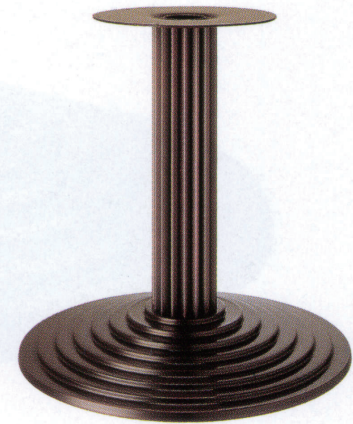

エンボスP

EMBOSS-P

のんぼくエ

4
TABLE Leg
丸ベース

ヘアゴールド(メッキパイプ)

ヘアクローム(メッキパイプ)

ジービー(メッキパイプ)

Aシルバー粉体(塗装パイプ)

適合天板サイズ	□	○
エンボスP 7600	850□	1000φ
エンボスP 7550	800□	900φ
エンボスP 7500	750□	850φ

※天板サイズはH700mmを基準にしたものです。

※天板重量、使用条件によって適切でない場合がありますのでご相談ください。

■スチール ■丸ベース ■Pパイプ(アルミ)

基準色塗装

製品番号	ベース		パイプ	受座	価格				
	直径	高さ			ヘアゴールドメッキパイプ	ヘアクロームメッキパイプ	ジービーメッキパイプ	Aシルバー粉体塗装パイプ	黒粉体塗装パイプ
エンボスP 7600	600φ	86	120φ	(5t) 340φ	¥53,800	¥46,900	¥62,500	¥38,200	¥36,300
エンボスP 7550	550φ	86	120φ	(5t) 340φ	¥50,300	¥45,000	¥59,400	¥37,000	¥35,100
エンボスP 7500	500φ	76	120φ	(5t) 340φ	¥45,900	¥41,400	¥54,300	¥33,600	¥31,800