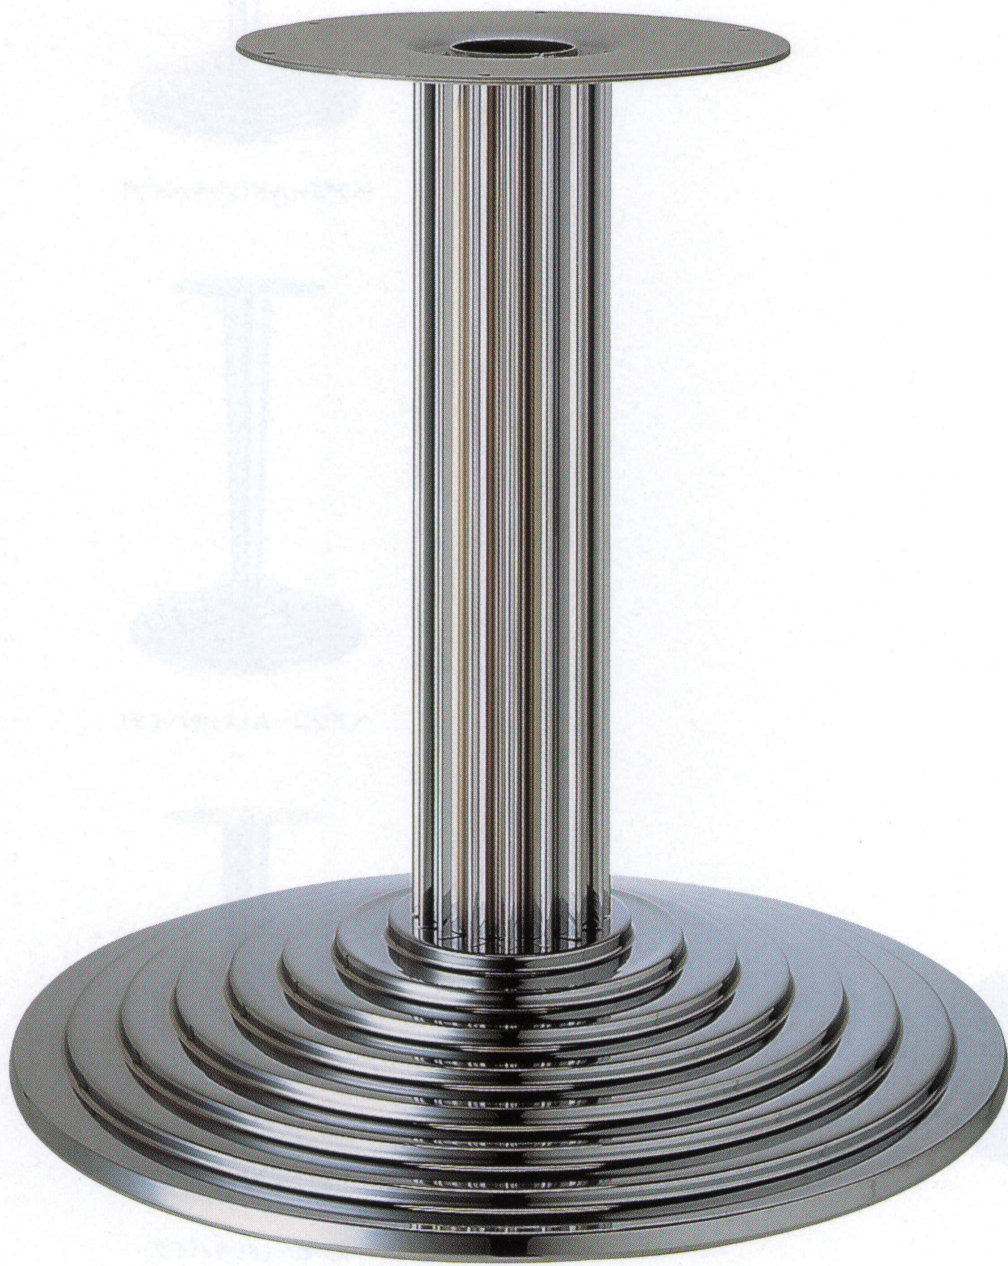

エンボスP

EMBOSS-P

のんぼくエ

4
TABLE Leg
丸ベース

ヘアゴールド(メッキパイプ)

ヘアクローム(メッキパイプ)

ジービー(メッキパイプ)

Aシルバー粉体(塗装パイプ)

適合天板サイズ	□	○
エンボスP 7600	850□	1000φ
エンボスP 7550	800□	900φ
エンボスP 7500	750□	850φ

※天板サイズはH700mmを基準にしたものです。

※天板重量、使用条件によって適切でない場合がありますのでご相談ください。

■スチール ■丸ベース ■Pパイプ(アルミ)

基準色塗装

製品番号	ベース		パイプ	受座	価格				
	直径	高さ			ヘアゴールドメッキパイプ	ヘアクロームメッキパイプ	ジービーメッキパイプ	Aシルバー粉体塗装パイプ	黒粉体塗装パイプ
エンボスP 7600	600φ	86	120φ	(5t) 340φ	¥53,800	¥46,900	¥62,500	¥38,200	¥36,300
エンボスP 7550	550φ	86	120φ	(5t) 340φ	¥50,300	¥45,000	¥59,400	¥37,000	¥35,100
エンボスP 7500	500φ	76	120φ	(5t) 340φ	¥45,900	¥41,400	¥54,300	¥33,600	¥31,800