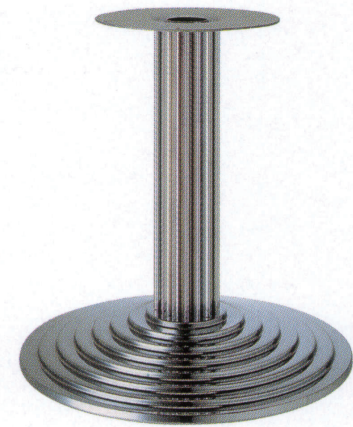

エンボスP

EMBOSS-P

のんぼくエ

4
TABLE Leg
丸ベース

ヘアゴールド(メッキパイプ)

ヘアクローム(メッキパイプ)

ジービー(メッキパイプ)

Aシルバー粉体(塗装パイプ)

適合天板サイズ	□	○
エンボスP 7600	850□	1000φ
エンボスP 7550	800□	900φ
エンボスP 7500	750□	850φ

※天板サイズはH700mmを基準にしたものです。

※天板重量、使用条件によって適切でない場合がありますのでご相談ください。

■スチール ■丸ベース ■Pパイプ(アルミ)

基準色塗装

製品番号	ベース		パイプ	受座	価格				
	直径	高さ			ヘアゴールドメッキパイプ	ヘアクロームメッキパイプ	ジービーメッキパイプ	Aシルバー粉体塗装パイプ	黒粉体塗装パイプ
エンボスP 7600	600φ	86	120φ	(5t) 340φ	¥53,800	¥46,900	¥62,500	¥38,200	¥36,300
エンボスP 7550	550φ	86	120φ	(5t) 340φ	¥50,300	¥45,000	¥59,400	¥37,000	¥35,100
エンボスP 7500	500φ	76	120φ	(5t) 340φ	¥45,900	¥41,400	¥54,300	¥33,600	¥31,800