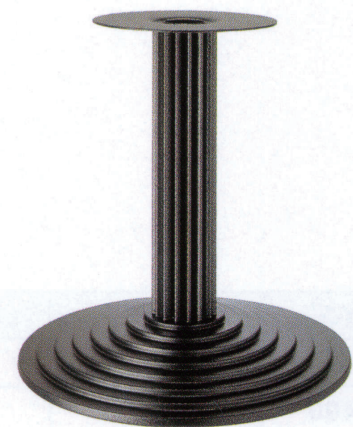

エンボスP

EMBOSS-P

のんぼくエ

4
TABLE Leg
丸ベース

ヘアゴールド(メッキパイプ)

ヘアクローム(メッキパイプ)

ジービー(メッキパイプ)

Aシルバー粉体(塗装パイプ)

適合天板サイズ	□	○
エンボスP 7600	850□	1000φ
エンボスP 7550	800□	900φ
エンボスP 7500	750□	850φ

※天板サイズはH700mmを基準にしたものです。

※天板重量、使用条件によって適切でない場合がありますのでご相談ください。

■スチール ■丸ベース ■Pパイプ(アルミ)

基準色塗装

製品番号	ベース		パイプ	受座	価格				
	直径	高さ			ヘアゴールドメッキパイプ	ヘアクロームメッキパイプ	ジービーメッキパイプ	Aシルバー粉体塗装パイプ	黒粉体塗装パイプ
エンボスP 7600	600φ	86	120φ	(5t) 340φ	¥53,800	¥46,900	¥62,500	¥38,200	¥36,300
エンボスP 7550	550φ	86	120φ	(5t) 340φ	¥50,300	¥45,000	¥59,400	¥37,000	¥35,100
エンボスP 7500	500φ	76	120φ	(5t) 340φ	¥45,900	¥41,400	¥54,300	¥33,600	¥31,800