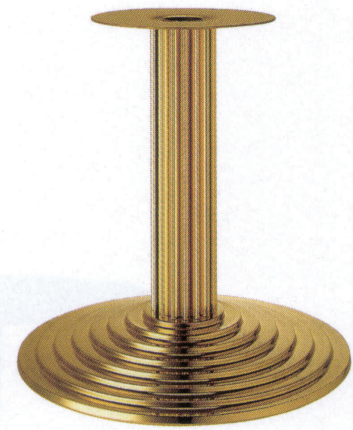

エンボスP

EMBOSS-P

のんぼくエ

4
TABLE Leg
丸ベース

ヘアゴールド(メッキパイプ)

ヘアクローム(メッキパイプ)

ジービー(メッキパイプ)

Aシルバー粉体(塗装パイプ)

適合天板サイズ	□	○
エンボスP 7600	850□	1000φ
エンボスP 7550	800□	900φ
エンボスP 7500	750□	850φ

※天板サイズはH700mmを基準にしたものです。

※天板重量、使用条件によって適切でない場合がありますのでご相談ください。

■スチール ■丸ベース ■Pパイプ(アルミ)

基準色塗装

製品番号	ベース		パイプ	受座	価格				
	直径	高さ			ヘアゴールドメッキパイプ	ヘアクロームメッキパイプ	ジービーメッキパイプ	Aシルバー粉体塗装パイプ	黒粉体塗装パイプ
エンボスP 7600	600φ	86	120φ	(5t) 340φ	¥53,800	¥46,900	¥62,500	¥38,200	¥36,300
エンボスP 7550	550φ	86	120φ	(5t) 340φ	¥50,300	¥45,000	¥59,400	¥37,000	¥35,100
エンボスP 7500	500φ	76	120φ	(5t) 340φ	¥45,900	¥41,400	¥54,300	¥33,600	¥31,800