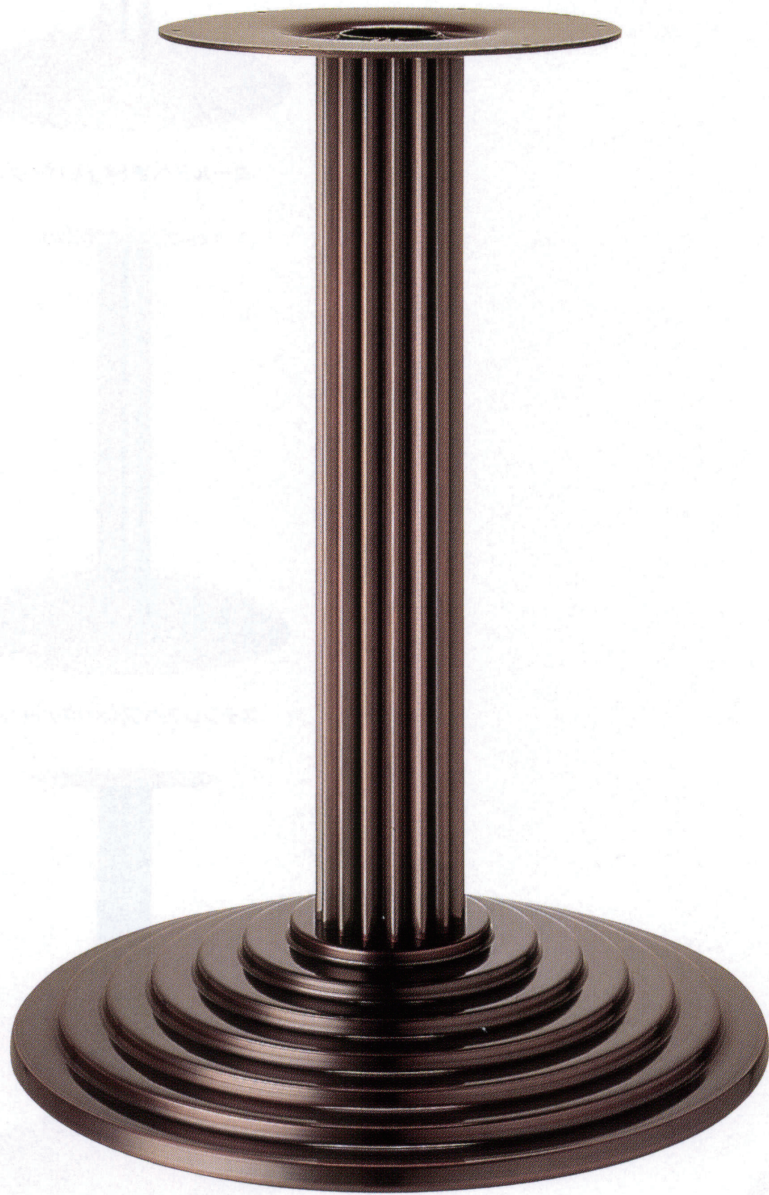

エンボスP

EMBOSS-P

ヘアゴールド(メッキパイプ)

ヘアクローム(メッキパイプ)

ジービー(メッキパイプ)

Aシルバー粉体(塗装パイプ)

適合天板サイズ	パイプ	□	○
エンボスP 7450	90φ	650□	750φ
エンボスP 7450	76φ	600□	700φ
エンボスP 7400	90φ	500□	650φ
エンボスP 7400	76φ	500□	650φ

※天板サイズはH700mmを基準にしたものです。

※天板重量、使用条件によって適切でない場合がありますのでご相談ください。

■スチール ■丸ベース ■Pパイプ(アルミ)

基準色塗装

▶ 005ページ

製品番号	ベース		パイプ	受座	価格				
	直径	高さ			ヘアゴールドメッキパイプ	ヘアクロームメッキパイプ	ジービーメッキパイプ	Aシルバー粉体塗装パイプ	黒粉体塗装パイプ
エンボスP 7450	450φ	76	90φ	(4t) 280φ	¥37,500	¥33,000	¥45,100	¥26,000	¥24,500
エンボスP 7450	450φ	76	76φ	(4t) 280φ	¥35,200	¥30,700	¥42,000	¥24,700	¥23,100
エンボスP 7400	400φ	76	90φ	(4t) 280φ	¥34,400	¥30,900	¥42,000	¥24,100	¥22,600
エンボスP 7400	400φ	76	76φ	(4t) 280φ	¥32,100	¥28,600	¥38,900	¥22,800	¥21,200