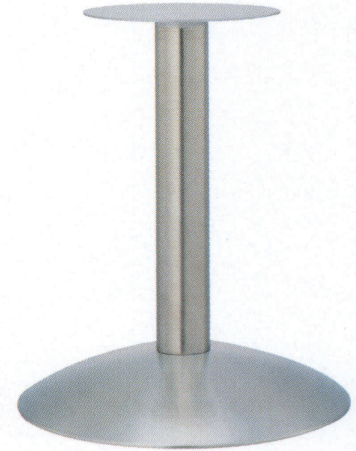

アーチS

ARCH-S

ステンレスはヘアライン仕上げです

4
TABLE
Leg
丸ベース

ゴールドヘア(メッキパイプ)

ステンレスヘア(メッキパイプ)

ゴールドヘア(塗装パイプ)

ステンレスヘア(塗装パイプ)

適合天板サイズ	□	○
アーチS 7570	750□	900φ
アーチS 7470	650□	750φ
アーチS 7410	500□	650φ
アーチS 7360	450□	550φ

※天板サイズはH700mmを基準にしたものです。

※天板重量、使用条件によって適切でない場合がありますのでご相談ください。

■スチール・ステンレス ■丸ベース ■Sパイプ

基準色塗装

製品番号	ベース		パイプ	受座	価格				
	直径	高さ			ゴールドヘア メッキパイプ	ステンレスヘア メッキパイプ	ゴールドヘア 塗装パイプ	ステンレスヘア 塗装パイプ	黒粉体 塗装パイプ
アーチS 7570	570φ	90	89.1φ	No.110 280φ	¥32,800	¥31,700	¥28,100	¥29,200	¥22,600
アーチS 7470	470φ	77	76.3φ	No.110 280φ	¥24,400	¥23,100	¥21,600	¥21,400	¥16,600
アーチS 7410	410φ	65	60.5φ	No.110 280φ	¥21,200	¥20,200	¥18,900	¥18,800	¥14,600
アーチS 7360	360φ	52	50.8φ	No.110 280φ	¥19,100	¥18,600	¥17,200	¥17,400	¥13,800