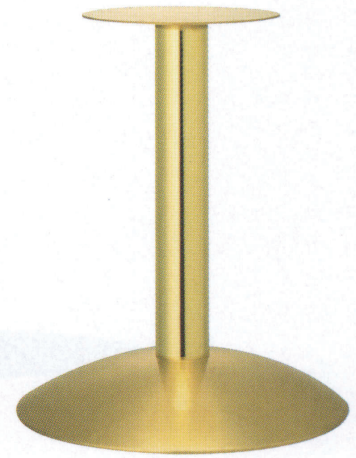

アーチS

ARCH-S

ステンレスはヘアライン仕上げです

4
TABLE
Leg
丸ベース

ゴールドヘア(メッキパイプ)

ステンレスヘア(メッキパイプ)

ゴールドヘア(塗装パイプ)

ステンレスヘア(塗装パイプ)

適合天板サイズ	□	○
アーチS 7570	750□	900φ
アーチS 7470	650□	750φ
アーチS 7410	500□	650φ
アーチS 7360	450□	550φ

※天板サイズはH700mmを基準にしたものです。

※天板重量、使用条件によって適切でない場合がありますのでご相談ください。

■スチール・ステンレス ■丸ベース ■Sパイプ

基準色塗装

製品番号	ベース		パイプ	受座	価格				
	直径	高さ			ゴールドヘア メッキパイプ	ステンレスヘア メッキパイプ	ゴールドヘア 塗装パイプ	ステンレスヘア 塗装パイプ	黒粉体 塗装パイプ
アーチS 7570	570φ	90	89.1φ	No.110 280φ	¥32,800	¥31,700	¥28,100	¥29,200	¥22,600
アーチS 7470	470φ	77	76.3φ	No.110 280φ	¥24,400	¥23,100	¥21,600	¥21,400	¥16,600
アーチS 7410	410φ	65	60.5φ	No.110 280φ	¥21,200	¥20,200	¥18,900	¥18,800	¥14,600
アーチS 7360	360φ	52	50.8φ	No.110 280φ	¥19,100	¥18,600	¥17,200	¥17,400	¥13,800