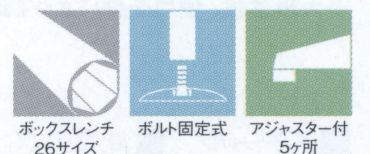

アーチS

ARCH-S

ステンレスはヘアライン仕上げです

4
TABLE
Leg
丸ベース

ゴールドヘア(メッキパイプ)

ステンレスヘア(メッキパイプ)

ゴールドヘア(塗装パイプ)

ステンレスヘア(塗装パイプ)

適合天板サイズ	□	○
アーチS 7570	750□	900φ
アーチS 7470	650□	750φ
アーチS 7410	500□	650φ
アーチS 7360	450□	550φ

※天板サイズはH700mmを基準にしたものです。

※天板重量、使用条件によって適切でない場合がありますのでご相談ください。

■スチール・ステンレス ■丸ベース ■Sパイプ

基準色塗装

製品番号	ベース		パイプ	受座	価格				
	直径	高さ			ゴールドヘア メッキパイプ	ステンレスヘア メッキパイプ	ゴールドヘア 塗装パイプ	ステンレスヘア 塗装パイプ	黒粉体 塗装パイプ
アーチS 7570	570φ	90	89.1φ	No.110 280φ	¥32,800	¥31,700	¥28,100	¥29,200	¥22,600
アーチS 7470	470φ	77	76.3φ	No.110 280φ	¥24,400	¥23,100	¥21,600	¥21,400	¥16,600
アーチS 7410	410φ	65	60.5φ	No.110 280φ	¥21,200	¥20,200	¥18,900	¥18,800	¥14,600
アーチS 7360	360φ	52	50.8φ	No.110 280φ	¥19,100	¥18,600	¥17,200	¥17,400	¥13,800