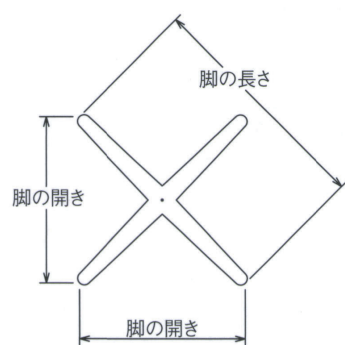

ゴールド(着色メッキパイプ)

ミガキ(着色メッキパイプ)

ジービー(着色メッキパイプ)

黒粉体(塗装パイプ)

SIZE

■アルミダイカスト ■十字 ■Fパイプ(アルマイト)

製品番号	ベース			パイプ	受座	価格			
	脚の長さ	脚の開き	高さ			ゴールド 着色メッキパイプ	ミガキ 着色メッキパイプ	ジービー 着色メッキパイプ	黒粉体 塗装パイプ
FB 650-R	650	475	83	45φ	No.206 155×155	¥15,500	¥13,500	¥16,100	¥14,700
FB 550-R	550	400	83	45φ	No.206 155×155	¥14,900	¥13,200	¥15,500	¥14,300

■イス脚の基準高は400mmまでです。 ■回転式は品番の末尾にRの記号が付いています。固定式の場合は、Rの表示をとってご注文ください。

■表示価格に消費税は含まれていません。

※固定式の価格は、回転式の価格から¥700引きになります。  
※合計上代¥30,000以下で発送の場合、別途送料がかかります。