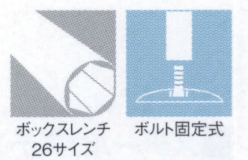

ラウンドD

ROUND-D

ステンレスはサテン仕上げです

ステンレス(ステンレスパイプ)
Gリング

ゴールド(塗装パイプ)
Gリング

クローム(塗装パイプ)
Crリング

ステンレス(塗装パイプ)
Crリング

黒粉体(塗装パイプ)
Gリング

黒粉体(塗装パイプ)
Crリング

2
CHAIR
Leg
丸ベース

基準色塗装

■スチール・ステンレス ■丸ベース ■Dパイプ

ボックスレンチ
26サイズ
ボルト固定式

製品番号	ベース		パイプ	受座	価格					
	直径	高さ			ステンレス(ステンレスパイプ) Gリング	ゴールド(塗装パイプ) Gリング	クローム(塗装パイプ) Crリング	ステンレス(塗装パイプ) Crリング	黒粉体(塗装パイプ) Gリング	黒粉体(塗装パイプ) Crリング
ラウンドD 450-R	450φ	24	76.3φ	No.206 155×155	¥27,900	¥20,000	¥19,000	¥21,900	¥17,300	¥17,100
ラウンドD 400-R	400φ	24	76.3φ	No.206 155×155	¥26,100	¥18,400	¥17,500	¥20,100	¥15,900	¥15,700
ラウンドD 9400-R (スタンド)	400φ	24	76.3φ	No.206 155×155	¥30,200	¥19,300	¥18,400	¥21,000	¥16,800	¥16,600