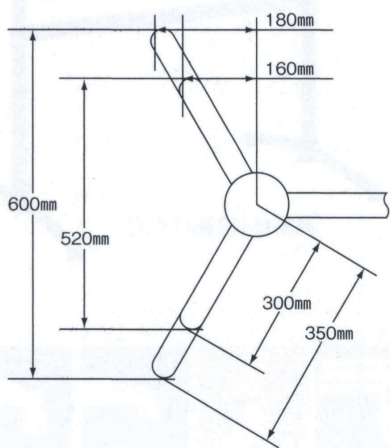

コースター

COASTER

5 TABLE Leg 一文字脚・テーブル用

適合天板サイズ	パイプ芯々	□
コースター 4350	1600mmまで	850×2100□まで
コースター 4300	1600mmまで	750×2100□まで

※天板サイズはH700mmを基準にしたものです。
 ※天板重量、使用条件によって適切でない場合がありますのでご相談ください。

SIZE

※メニュー(伝票)トレーの別注製作も承ります。詳細は各担当者までお問い合わせください。

■スチール ■V型一文字 ■Sパイプ

基準色塗装
 ● ● ● ● ● ▶ 005ページ

製品番号	ベース			パイプ	受座	間口 (パイプ芯々)	価格				
	脚の長さ	脚の開き	高さ				ゴールド メッキパイプ	クローム メッキパイプ	ゴールド 塗装パイプ	クローム 塗装パイプ	黒粉体 塗装パイプ
コースター 4350	350	600	83	50.8φ	6t×65 φ400	800mmまで	¥41,700	¥37,200	¥36,900	¥34,300	¥30,500
コースター 4350	350	600	83	50.8φ	6t×65 φ400	1200mmまで	¥42,600	¥38,100	¥37,800	¥35,200	¥31,400
コースター 4350	350	600	83	50.8φ	6t×65 φ400	1600mmまで	¥43,800	¥39,300	¥39,000	¥36,400	¥32,600
コースター 4300	300	520	77	50.8φ	6t×65 φ400	800mmまで	¥40,900	¥37,000	¥36,100	¥34,100	¥30,200
コースター 4300	300	520	77	50.8φ	6t×65 φ400	1200mmまで	¥41,800	¥37,900	¥37,000	¥35,000	¥31,100
コースター 4300	300	520	77	50.8φ	6t×65 φ400	1600mmまで	¥43,000	¥39,100	¥38,200	¥36,200	¥32,300

■テーブル脚の基準高は700mmまでです。 ■支柱メッキパイプの場合、貫パイプは塗装になります。
 ■表示価格に消費税は含まれていません。 ※芯々1100mmを超える貫パイプを発送する場合、別途送料がかかります。