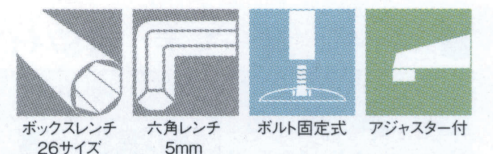

コースター

COASTER

5 TABLE Leg 一文字脚・テーブル用

適合天板サイズ	パイプ芯々	□
コースター 4350	1600mmまで	850×2100□まで
コースター 4300	1600mmまで	750×2100□まで

※天板サイズはH700mmを基準にしたものです。
 ※天板重量、使用条件によって適切でない場合がありますのでご相談ください。

SIZE

※メニュー(伝票)トレーの別注製作も承ります。詳細は各担当者までお問い合わせください。

■スチール ■V型一文字 ■Sパイプ

基準色塗装
 ● ● ● ● ● ▶ 005ページ

製品番号	ベース			パイプ	受座	間口 (パイプ芯々)	価格				
	脚の長さ	脚の開き	高さ				ゴールド メッキパイプ	クローム メッキパイプ	ゴールド 塗装パイプ	クローム 塗装パイプ	黒粉体 塗装パイプ
コースター 4350	350	600	83	50.8φ	6t×65 φ400	800mmまで	¥41,700	¥37,200	¥36,900	¥34,300	¥30,500
コースター 4350	350	600	83	50.8φ	6t×65 φ400	1200mmまで	¥42,600	¥38,100	¥37,800	¥35,200	¥31,400
コースター 4350	350	600	83	50.8φ	6t×65 φ400	1600mmまで	¥43,800	¥39,300	¥39,000	¥36,400	¥32,600
コースター 4300	300	520	77	50.8φ	6t×65 φ400	800mmまで	¥40,900	¥37,000	¥36,100	¥34,100	¥30,200
コースター 4300	300	520	77	50.8φ	6t×65 φ400	1200mmまで	¥41,800	¥37,900	¥37,000	¥35,000	¥31,100
コースター 4300	300	520	77	50.8φ	6t×65 φ400	1600mmまで	¥43,000	¥39,100	¥38,200	¥36,200	¥32,300