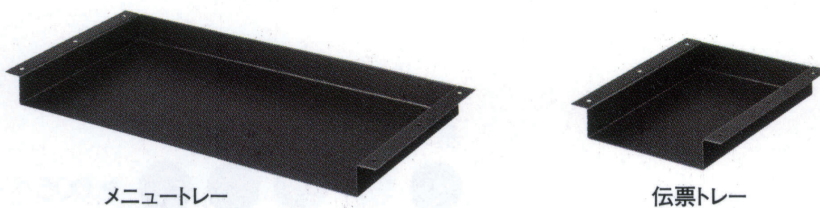

コースター

COASTER

5 TABLE Leg 一文字脚・テーブル用

適合天板サイズ	パイプ芯々	□
コースター 4350	1600mmまで	850×2100□まで
コースター 4300	1600mmまで	750×2100□まで

※天板サイズはH700mmを基準にしたものです。
 ※天板重量、使用条件によって適切でない場合がありますのでご相談ください。

SIZE

※メニュー(伝票)トレーの別注製作も承ります。詳細は各担当者までお問い合わせください。

■スチール ■V型一文字 ■Sパイプ

基準色塗装
 ● ● ● ● ● ▶ 005ページ

製品番号	ベース			パイプ	受座	間口 (パイプ芯々)	価格				
	脚の長さ	脚の開き	高さ				ゴールド メッキパイプ	クローム メッキパイプ	ゴールド 塗装パイプ	クローム 塗装パイプ	黒粉体 塗装パイプ
コースター 4350	350	600	83	50.8φ	6t×65 φ400	800mmまで	¥41,700	¥37,200	¥36,900	¥34,300	¥30,500
コースター 4350	350	600	83	50.8φ	6t×65 φ400	1200mmまで	¥42,600	¥38,100	¥37,800	¥35,200	¥31,400
コースター 4350	350	600	83	50.8φ	6t×65 φ400	1600mmまで	¥43,800	¥39,300	¥39,000	¥36,400	¥32,600
コースター 4300	300	520	77	50.8φ	6t×65 φ400	800mmまで	¥40,900	¥37,000	¥36,100	¥34,100	¥30,200
コースター 4300	300	520	77	50.8φ	6t×65 φ400	1200mmまで	¥41,800	¥37,900	¥37,000	¥35,000	¥31,100
コースター 4300	300	520	77	50.8φ	6t×65 φ400	1600mmまで	¥43,000	¥39,100	¥38,200	¥36,200	¥32,300

■テーブル脚の基準高は700mmまでです。 ■支柱メッキパイプの場合、貫パイプは塗装になります。
 ■表示価格に消費税は含まれていません。 ※芯々1100mmを超える貫パイプを発送する場合、別途送料がかかります。