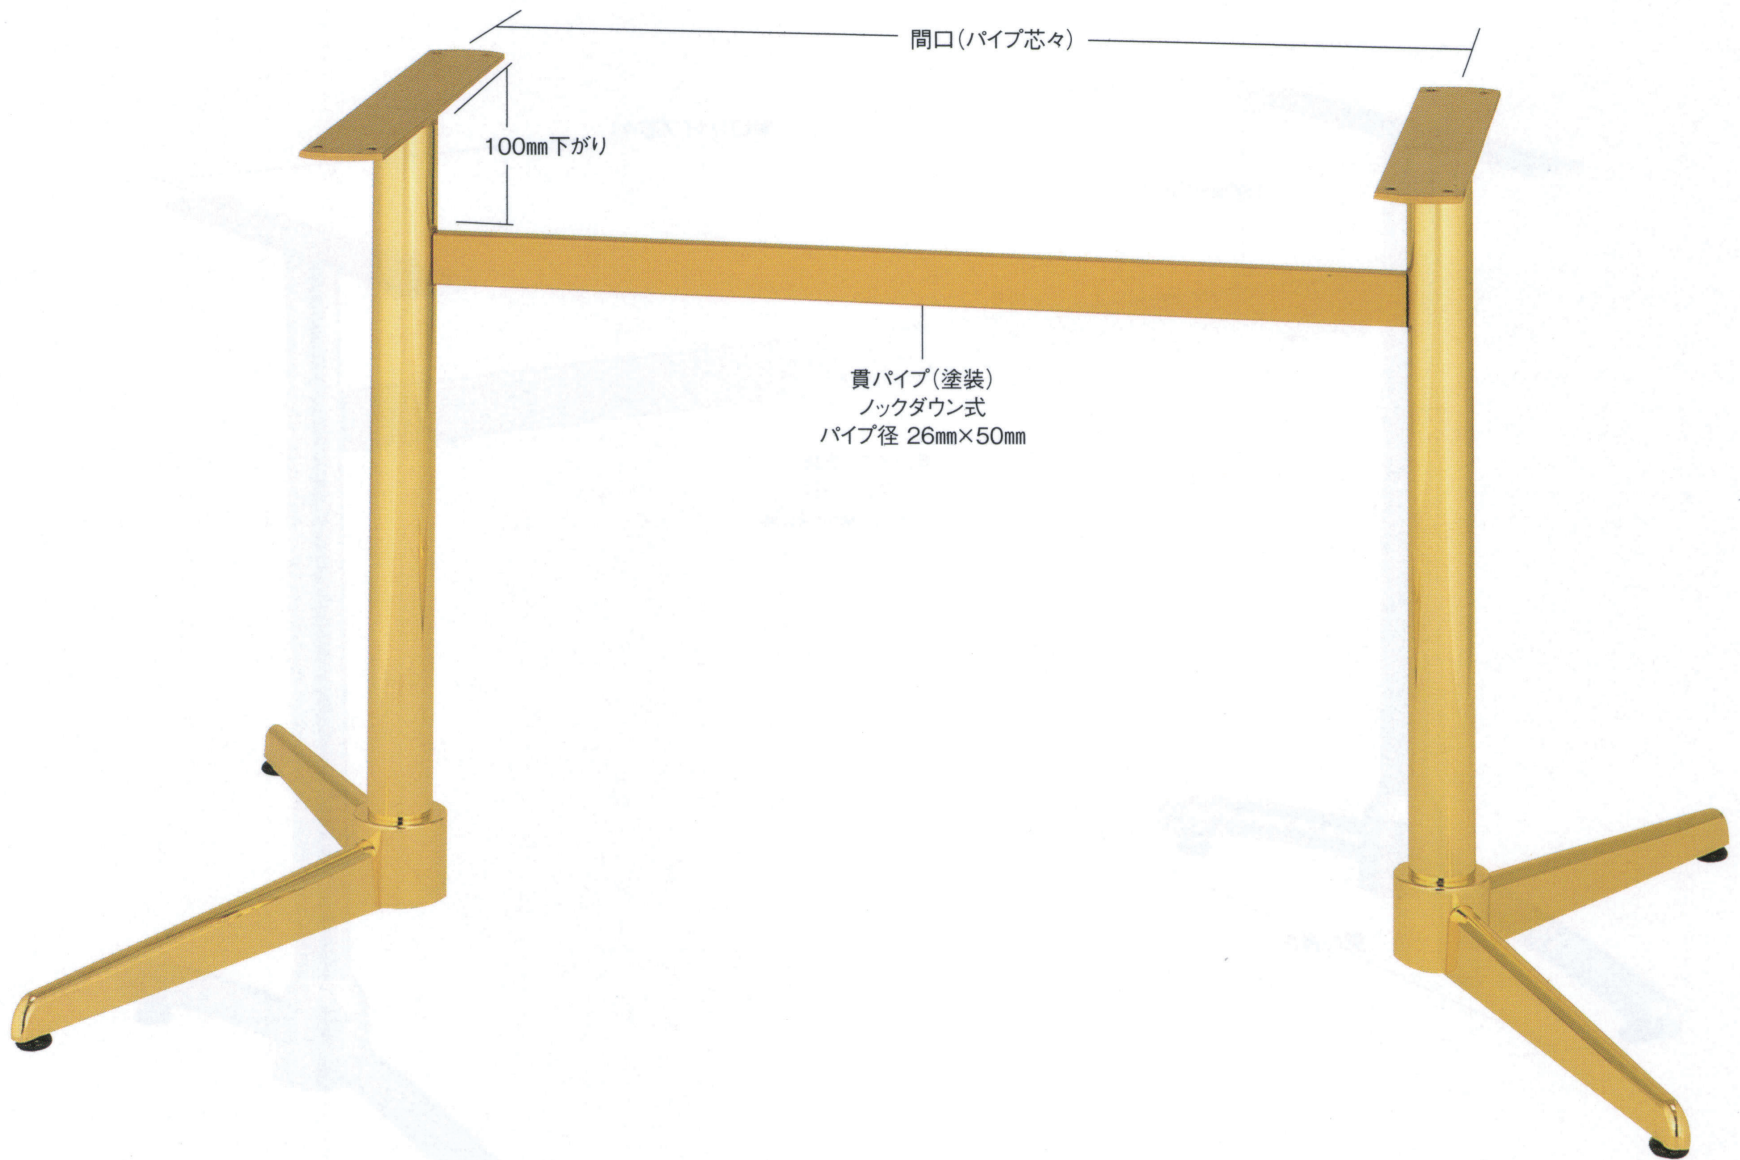

コースター

COASTER

5 TABLE Leg 一文字脚・テーブル用

適合天板サイズ	パイプ芯々	□
コースター 4350	1600mmまで	850×2100□まで
コースター 4300	1600mmまで	750×2100□まで

※天板サイズはH700mmを基準にしたものです。
 ※天板重量、使用条件によって適切でない場合がありますのでご相談ください。

SIZE

※メニュー(伝票)トレーの別注製作も承ります。詳細は各担当者までお問い合わせください。

■スチール ■V型一文字 ■Sパイプ

基準色塗装
 ● ● ● ● ● ▶ 005ページ

製品番号	ベース			パイプ	受座	間口 (パイプ芯々)	価格				
	脚の長さ	脚の開き	高さ				ゴールド メッキパイプ	クローム メッキパイプ	ゴールド 塗装パイプ	クローム 塗装パイプ	黒粉体 塗装パイプ
コースター 4350	350	600	83	50.8φ	6t×65 φ400	800mmまで	¥41,700	¥37,200	¥36,900	¥34,300	¥30,500
コースター 4350	350	600	83	50.8φ	6t×65 φ400	1200mmまで	¥42,600	¥38,100	¥37,800	¥35,200	¥31,400
コースター 4350	350	600	83	50.8φ	6t×65 φ400	1600mmまで	¥43,800	¥39,300	¥39,000	¥36,400	¥32,600
コースター 4300	300	520	77	50.8φ	6t×65 φ400	800mmまで	¥40,900	¥37,000	¥36,100	¥34,100	¥30,200
コースター 4300	300	520	77	50.8φ	6t×65 φ400	1200mmまで	¥41,800	¥37,900	¥37,000	¥35,000	¥31,100
コースター 4300	300	520	77	50.8φ	6t×65 φ400	1600mmまで	¥43,000	¥39,100	¥38,200	¥36,200	¥32,300

■テーブル脚の基準高は700mmまでです。 ■支柱メッキパイプの場合、貫パイプは塗装になります。
 ■表示価格に消費税は含まれていません。 ※芯々1100mmを超える貫パイプを発送する場合、別途送料がかかります。