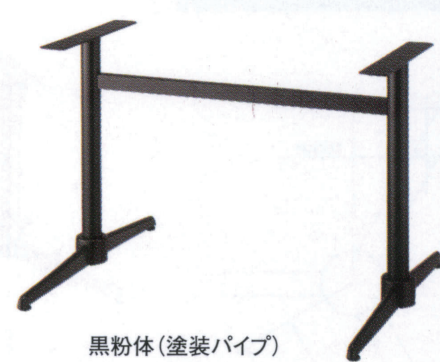

ケープ

CAPE

適合天板サイズ	パイプ芯々	□
ケープ 4800	1600mmまで	1000×1800□まで
ケープ 4700	1600mmまで	900×1800□まで
ケープ 4600	1600mmまで	800×1800□まで

※天板サイズはH700mmを基準にしたものです。

※天板重量、使用条件によって適切でない場合がありますのでご相談ください。

基準色塗装

■スチール ■一文字 ■Sパイプ

製品番号	ベース		パイプ	受座	間口 (パイプ芯々)	価格				
	脚の長さ	高さ				ゴールド メッキパイプ	クローム メッキパイプ	ゴールド 塗装パイプ	クローム 塗装パイプ	黒粉体 塗装パイプ
ケープ 4800	800	85	50.8φ	6t×65 ℓ400補強付	800mmまで	¥43,200	¥37,900	¥38,400	¥35,000	¥31,300
ケープ 4800	800	85	50.8φ	6t×65 ℓ400補強付	1200mmまで	¥44,100	¥38,800	¥39,300	¥35,900	¥32,200
ケープ 4800	800	85	50.8φ	6t×65 ℓ400補強付	1600mmまで	¥45,300	¥40,000	¥40,500	¥37,100	¥33,400
ケープ 4700	700	80	50.8φ	6t×65 ℓ400	800mmまで	¥39,400	¥34,900	¥34,600	¥32,000	¥28,200
ケープ 4700	700	80	50.8φ	6t×65 ℓ400	1200mmまで	¥40,300	¥35,800	¥35,500	¥32,900	¥29,100
ケープ 4700	700	80	50.8φ	6t×65 ℓ400	1600mmまで	¥41,500	¥37,000	¥36,700	¥34,100	¥30,300
ケープ 4600	600	76	50.8φ	6t×65 ℓ400	800mmまで	¥38,600	¥34,700	¥33,800	¥31,800	¥27,900
ケープ 4600	600	76	50.8φ	6t×65 ℓ400	1200mmまで	¥39,500	¥35,600	¥34,700	¥32,700	¥28,800
ケープ 4600	600	76	50.8φ	6t×65 ℓ400	1600mmまで	¥40,700	¥36,800	¥35,900	¥33,900	¥30,000

■テーブル脚の基準高は700mmまでです。 ■支柱メッキパイプの場合、貫パイプは塗装になります。
■表示価格に消費税は含まれていません。

※芯々1100mmを超える貫パイプを発送する場合、別途送料がかかります。