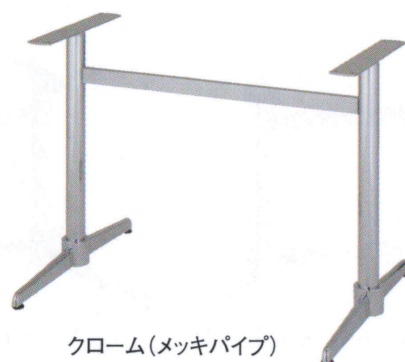

ケープ

CAPE

適合天板サイズ	パイプ芯々	□
ケープ 4800	1600mmまで	1000×1800□まで
ケープ 4700	1600mmまで	900×1800□まで
ケープ 4600	1600mmまで	800×1800□まで

※天板サイズはH700mmを基準にしたものです。

※天板重量、使用条件によって適切でない場合がありますのでご相談ください。

基準色塗装

■スチール ■一文字 ■Sパイプ

製品番号	ベース		パイプ	受座	間口 (パイプ芯々)	価格				
	脚の長さ	高さ				ゴールド メッキパイプ	クローム メッキパイプ	ゴールド 塗装パイプ	クローム 塗装パイプ	黒粉体 塗装パイプ
ケープ 4800	800	85	50.8φ	6t×65 ℓ400補強付	800mmまで	¥43,200	¥37,900	¥38,400	¥35,000	¥31,300
ケープ 4800	800	85	50.8φ	6t×65 ℓ400補強付	1200mmまで	¥44,100	¥38,800	¥39,300	¥35,900	¥32,200
ケープ 4800	800	85	50.8φ	6t×65 ℓ400補強付	1600mmまで	¥45,300	¥40,000	¥40,500	¥37,100	¥33,400
ケープ 4700	700	80	50.8φ	6t×65 ℓ400	800mmまで	¥39,400	¥34,900	¥34,600	¥32,000	¥28,200
ケープ 4700	700	80	50.8φ	6t×65 ℓ400	1200mmまで	¥40,300	¥35,800	¥35,500	¥32,900	¥29,100
ケープ 4700	700	80	50.8φ	6t×65 ℓ400	1600mmまで	¥41,500	¥37,000	¥36,700	¥34,100	¥30,300
ケープ 4600	600	76	50.8φ	6t×65 ℓ400	800mmまで	¥38,600	¥34,700	¥33,800	¥31,800	¥27,900
ケープ 4600	600	76	50.8φ	6t×65 ℓ400	1200mmまで	¥39,500	¥35,600	¥34,700	¥32,700	¥28,800
ケープ 4600	600	76	50.8φ	6t×65 ℓ400	1600mmまで	¥40,700	¥36,800	¥35,900	¥33,900	¥30,000

■テーブル脚の基準高は700mmまでです。 ■支柱メッキパイプの場合、貫パイプは塗装になります。
■表示価格に消費税は含まれていません。

※芯々1100mmを超える貫パイプを発送する場合、別途送料がかかります。