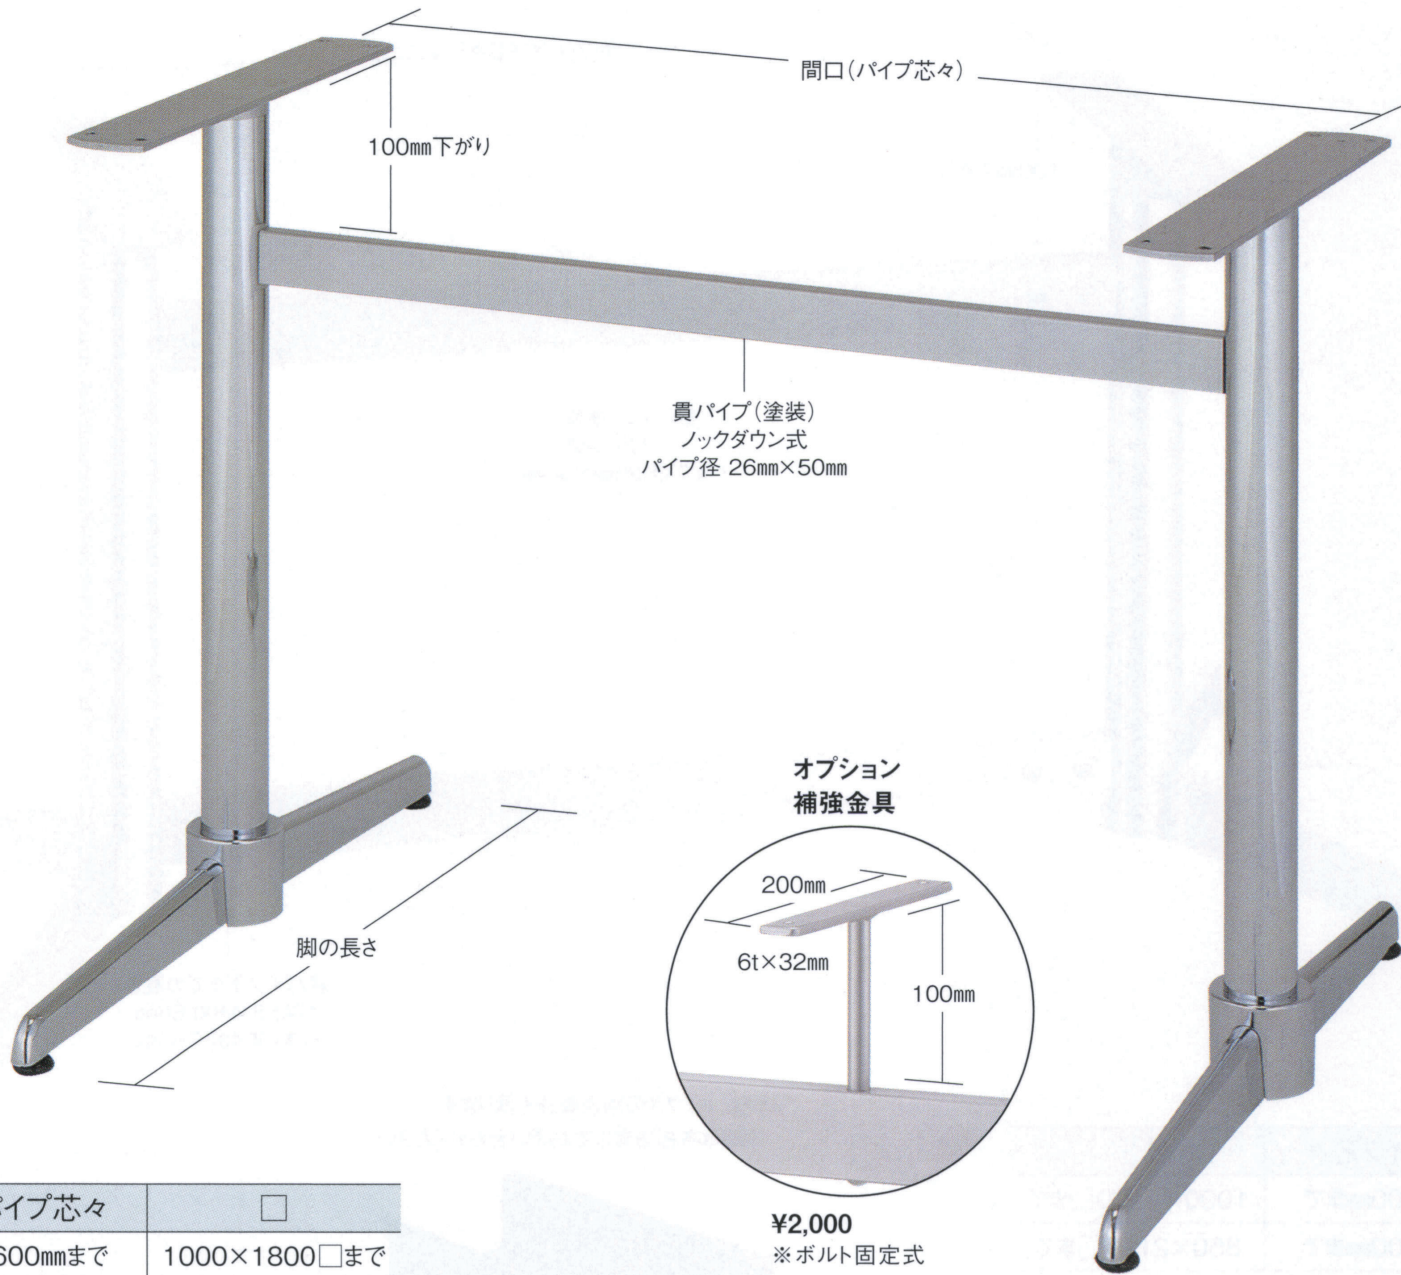

ケープ

CAPE

適合天板サイズ	パイプ芯々	□
ケープ 4800	1600mmまで	1000×1800□まで
ケープ 4700	1600mmまで	900×1800□まで
ケープ 4600	1600mmまで	800×1800□まで

※天板サイズはH700mmを基準にしたものです。

※天板重量、使用条件によって適切でない場合がありますのでご相談ください。

基準色塗装

■スチール ■一文字 ■Sパイプ

製品番号	ベース		パイプ	受座	間口 (パイプ芯々)	価格				
	脚の長さ	高さ				ゴールド メッキパイプ	クローム メッキパイプ	ゴールド 塗装パイプ	クローム 塗装パイプ	黒粉体 塗装パイプ
ケープ 4800	800	85	50.8φ	6t×65 ℓ400補強付	800mmまで	¥43,200	¥37,900	¥38,400	¥35,000	¥31,300
ケープ 4800	800	85	50.8φ	6t×65 ℓ400補強付	1200mmまで	¥44,100	¥38,800	¥39,300	¥35,900	¥32,200
ケープ 4800	800	85	50.8φ	6t×65 ℓ400補強付	1600mmまで	¥45,300	¥40,000	¥40,500	¥37,100	¥33,400
ケープ 4700	700	80	50.8φ	6t×65 ℓ400	800mmまで	¥39,400	¥34,900	¥34,600	¥32,000	¥28,200
ケープ 4700	700	80	50.8φ	6t×65 ℓ400	1200mmまで	¥40,300	¥35,800	¥35,500	¥32,900	¥29,100
ケープ 4700	700	80	50.8φ	6t×65 ℓ400	1600mmまで	¥41,500	¥37,000	¥36,700	¥34,100	¥30,300
ケープ 4600	600	76	50.8φ	6t×65 ℓ400	800mmまで	¥38,600	¥34,700	¥33,800	¥31,800	¥27,900
ケープ 4600	600	76	50.8φ	6t×65 ℓ400	1200mmまで	¥39,500	¥35,600	¥34,700	¥32,700	¥28,800
ケープ 4600	600	76	50.8φ	6t×65 ℓ400	1600mmまで	¥40,700	¥36,800	¥35,900	¥33,900	¥30,000

■テーブル脚の基準高は700mmまでです。 ■支柱メッキパイプの場合、貫パイプは塗装になります。
■表示価格に消費税は含まれていません。

※芯々1100mmを超える貫パイプを発送する場合、別途送料がかかります。