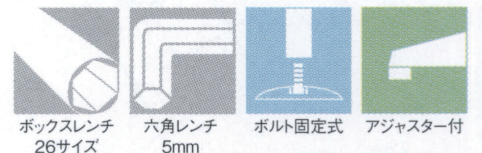

ケープ

CAPE

適合天板サイズ	パイプ芯々	□
ケープ 4800	1600mmまで	1000×1800□まで
ケープ 4700	1600mmまで	900×1800□まで
ケープ 4600	1600mmまで	800×1800□まで

※天板サイズはH700mmを基準にしたものです。

※天板重量、使用条件によって適切でない場合がありますのでご相談ください。

基準色塗装

■スチール ■一文字 ■Sパイプ

製品番号	ベース		パイプ	受座	間口 (パイプ芯々)	価格				
	脚の長さ	高さ				ゴールド メッキパイプ	クローム メッキパイプ	ゴールド 塗装パイプ	クローム 塗装パイプ	黒粉体 塗装パイプ
ケープ 4800	800	85	50.8φ	6t×65 ℓ400補強付	800mmまで	¥43,200	¥37,900	¥38,400	¥35,000	¥31,300
ケープ 4800	800	85	50.8φ	6t×65 ℓ400補強付	1200mmまで	¥44,100	¥38,800	¥39,300	¥35,900	¥32,200
ケープ 4800	800	85	50.8φ	6t×65 ℓ400補強付	1600mmまで	¥45,300	¥40,000	¥40,500	¥37,100	¥33,400
ケープ 4700	700	80	50.8φ	6t×65 ℓ400	800mmまで	¥39,400	¥34,900	¥34,600	¥32,000	¥28,200
ケープ 4700	700	80	50.8φ	6t×65 ℓ400	1200mmまで	¥40,300	¥35,800	¥35,500	¥32,900	¥29,100
ケープ 4700	700	80	50.8φ	6t×65 ℓ400	1600mmまで	¥41,500	¥37,000	¥36,700	¥34,100	¥30,300
ケープ 4600	600	76	50.8φ	6t×65 ℓ400	800mmまで	¥38,600	¥34,700	¥33,800	¥31,800	¥27,900
ケープ 4600	600	76	50.8φ	6t×65 ℓ400	1200mmまで	¥39,500	¥35,600	¥34,700	¥32,700	¥28,800
ケープ 4600	600	76	50.8φ	6t×65 ℓ400	1600mmまで	¥40,700	¥36,800	¥35,900	¥33,900	¥30,000

■テーブル脚の基準高は700mmまでです。 ■支柱メッキパイプの場合、貫パイプは塗装になります。
■表示価格に消費税は含まれていません。

※芯々1100mmを超える貫パイプを発送する場合、別途送料がかかります。