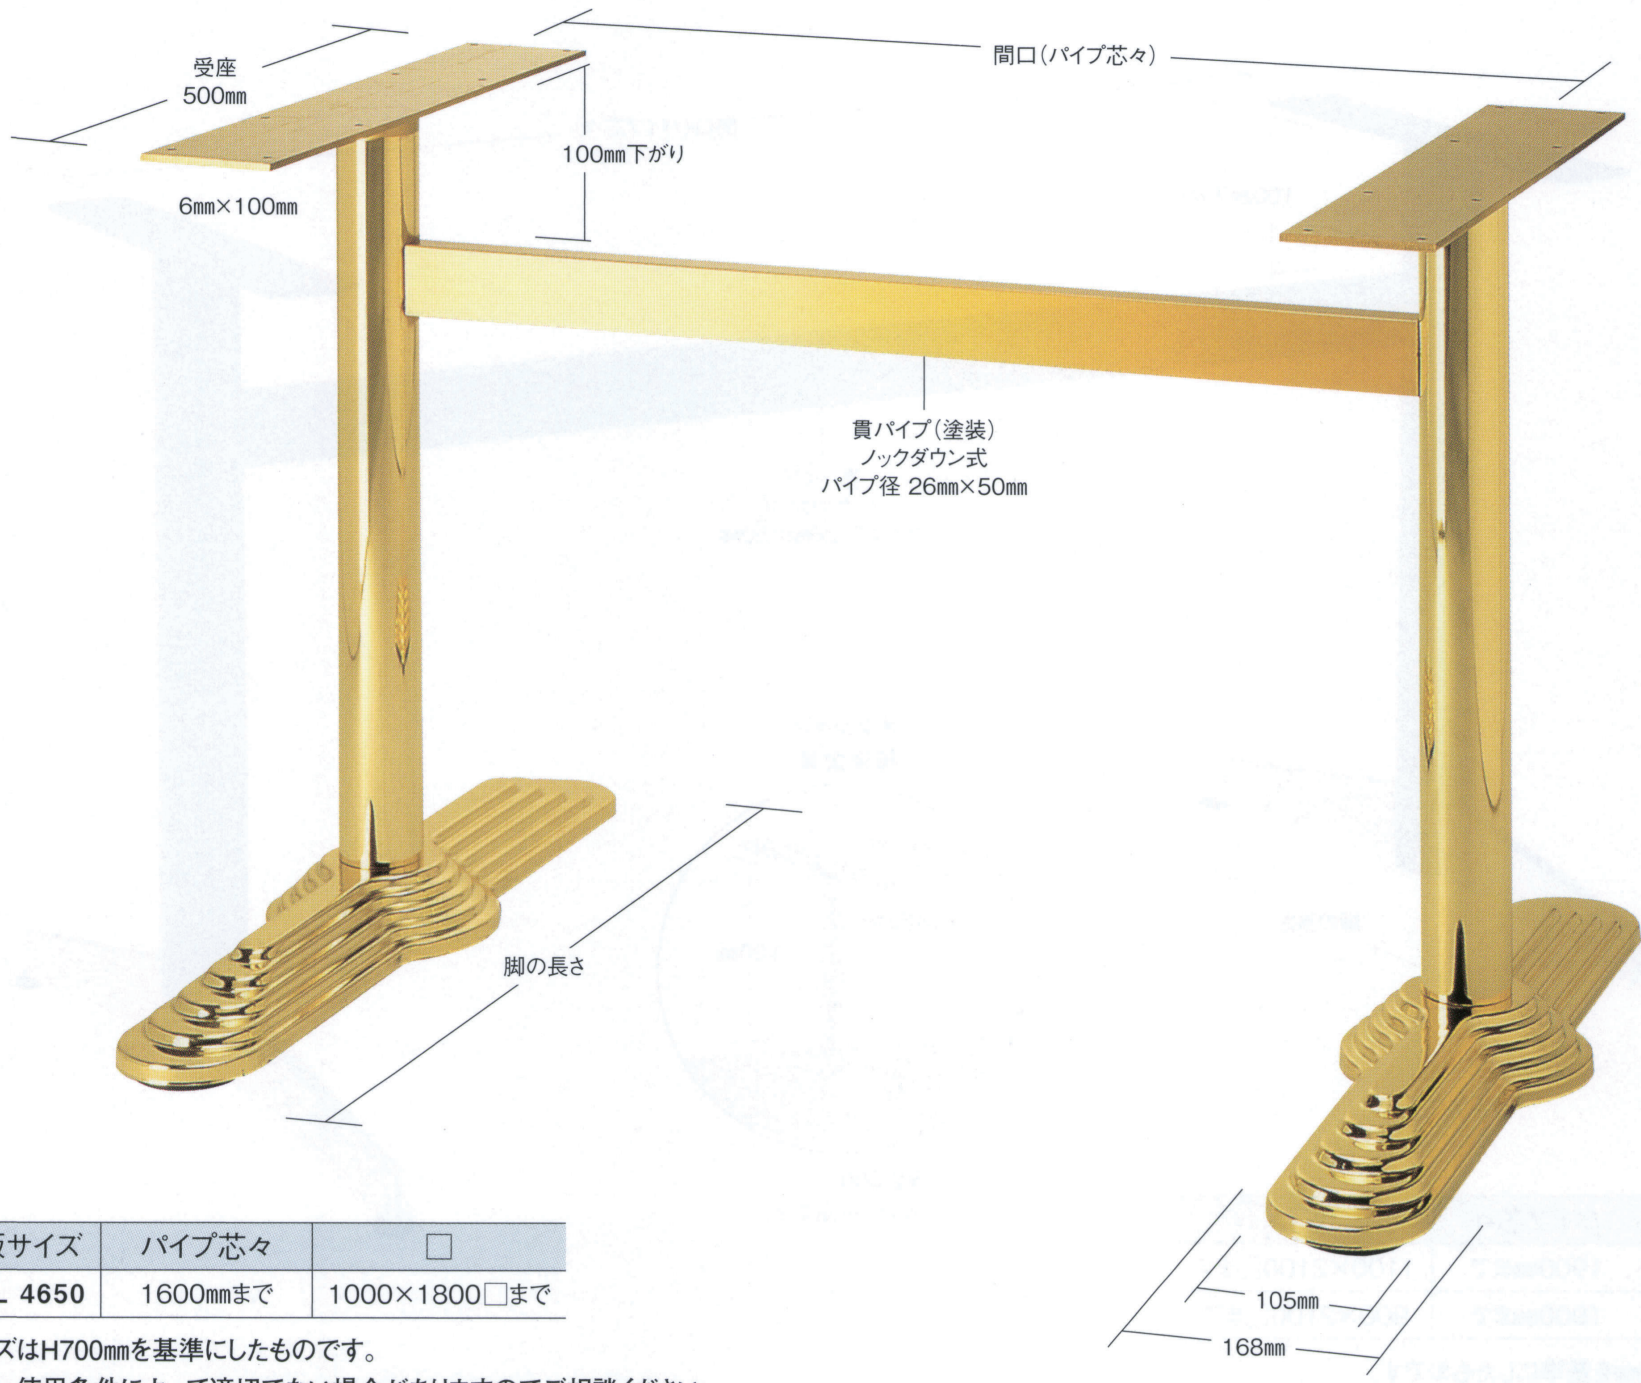

ロイヤルL

ROYAL-L

イリス

5 TABLE Leg 一文字脚・テーブル用

適合天板サイズ	パイプ芯々	
ロイヤルL 4650	1600mmまで	1000×1800□まで

※天板サイズはH700mmを基準にしたものです。
 ※天板重量、使用条件によって適切でない場合がありますのでご相談ください。

■ スチール ■ 一文字 ■ Sパイプ

基準色塗装

005ページ

ボックスレンチ 26サイズ 六角レンチ 5mm ボルト固定式 アジャスター付 キャスター取付可

製品番号	ベース		パイプ	受座	間口 (パイプ芯々)	価格						
	脚の長さ	高さ				ゴールド メッキパイプ	クローム メッキパイプ	ジービー メッキパイプ	黒粉体 塗装パイプ	ゴールド 塗装パイプ	クローム 塗装パイプ	ジービー 塗装パイプ
ロイヤルL 4650	650	55	60.5φ	6t×100 ℓ500	1000mmまで	¥48,900	¥45,200	¥53,800	¥35,600	¥43,300	¥41,800	¥45,600
ロイヤルL 4650	650	55	60.5φ	6t×100 ℓ500	1300mmまで	¥49,700	¥46,000	¥54,600	¥36,400	¥44,100	¥42,600	¥46,400
ロイヤルL 4650	650	55	60.5φ	6t×100 ℓ500	1600mmまで	¥50,600	¥46,900	¥55,500	¥37,300	¥45,000	¥43,500	¥47,300

■ テーブル脚の基準高は700mmまでです。 ■ 支柱メッキパイプの場合、貫パイプは塗装になります。
 ■ 表示価格に消費税は含まれていません。 ※芯々1100mmを超える貫パイプを送送する場合、別途送料がかかります。