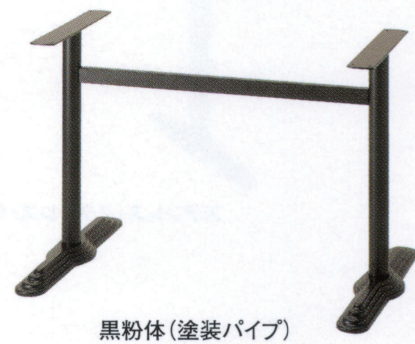

ロイヤルM

ROYAL-M

適合天板サイズ	パイプ芯々	
ロイヤルM 4580	1600mmまで	800×1800□まで

※天板サイズはH700mmを基準にしたものです。

※天板重量、使用条件によって適切でない場合がありますのでご相談ください。

ゴールド(メッキパイプ)

クローム(メッキパイプ)

ジービー(メッキパイプ)

黒粉体(塗装パイプ)

基準色塗装

▶ 005ページ

■スチール ■一文字 ■Sパイプ

製品番号	ベース		パイプ	受座	間口 (パイプ芯々)	価格						
	脚の長さ	高さ				ゴールド メッキパイプ	クローム メッキパイプ	ジービー メッキパイプ	黒粉体 塗装パイプ	ゴールド 塗装パイプ	クローム 塗装パイプ	ジービー 塗装パイプ
ロイヤルM 4580	580	45	50.8φ	6t×65 φ400	1000mmまで	¥40,600	¥37,200	¥44,800	¥28,700	¥35,800	¥34,300	¥38,100
ロイヤルM 4580	580	45	50.8φ	6t×65 φ400	1300mmまで	¥41,300	¥37,900	¥45,500	¥29,400	¥36,500	¥35,000	¥38,800
ロイヤルM 4580	580	45	50.8φ	6t×65 φ400	1600mmまで	¥42,100	¥38,700	¥46,300	¥30,200	¥37,300	¥35,800	¥39,600

■テーブル脚の基準高は700mmまでです。 ■支柱メッキパイプの場合、貫パイプは塗装になります。

■表示価格に消費税は含まれていません。

※芯々1100mmを超える貫パイプを発送する場合、別途送料がかかります。