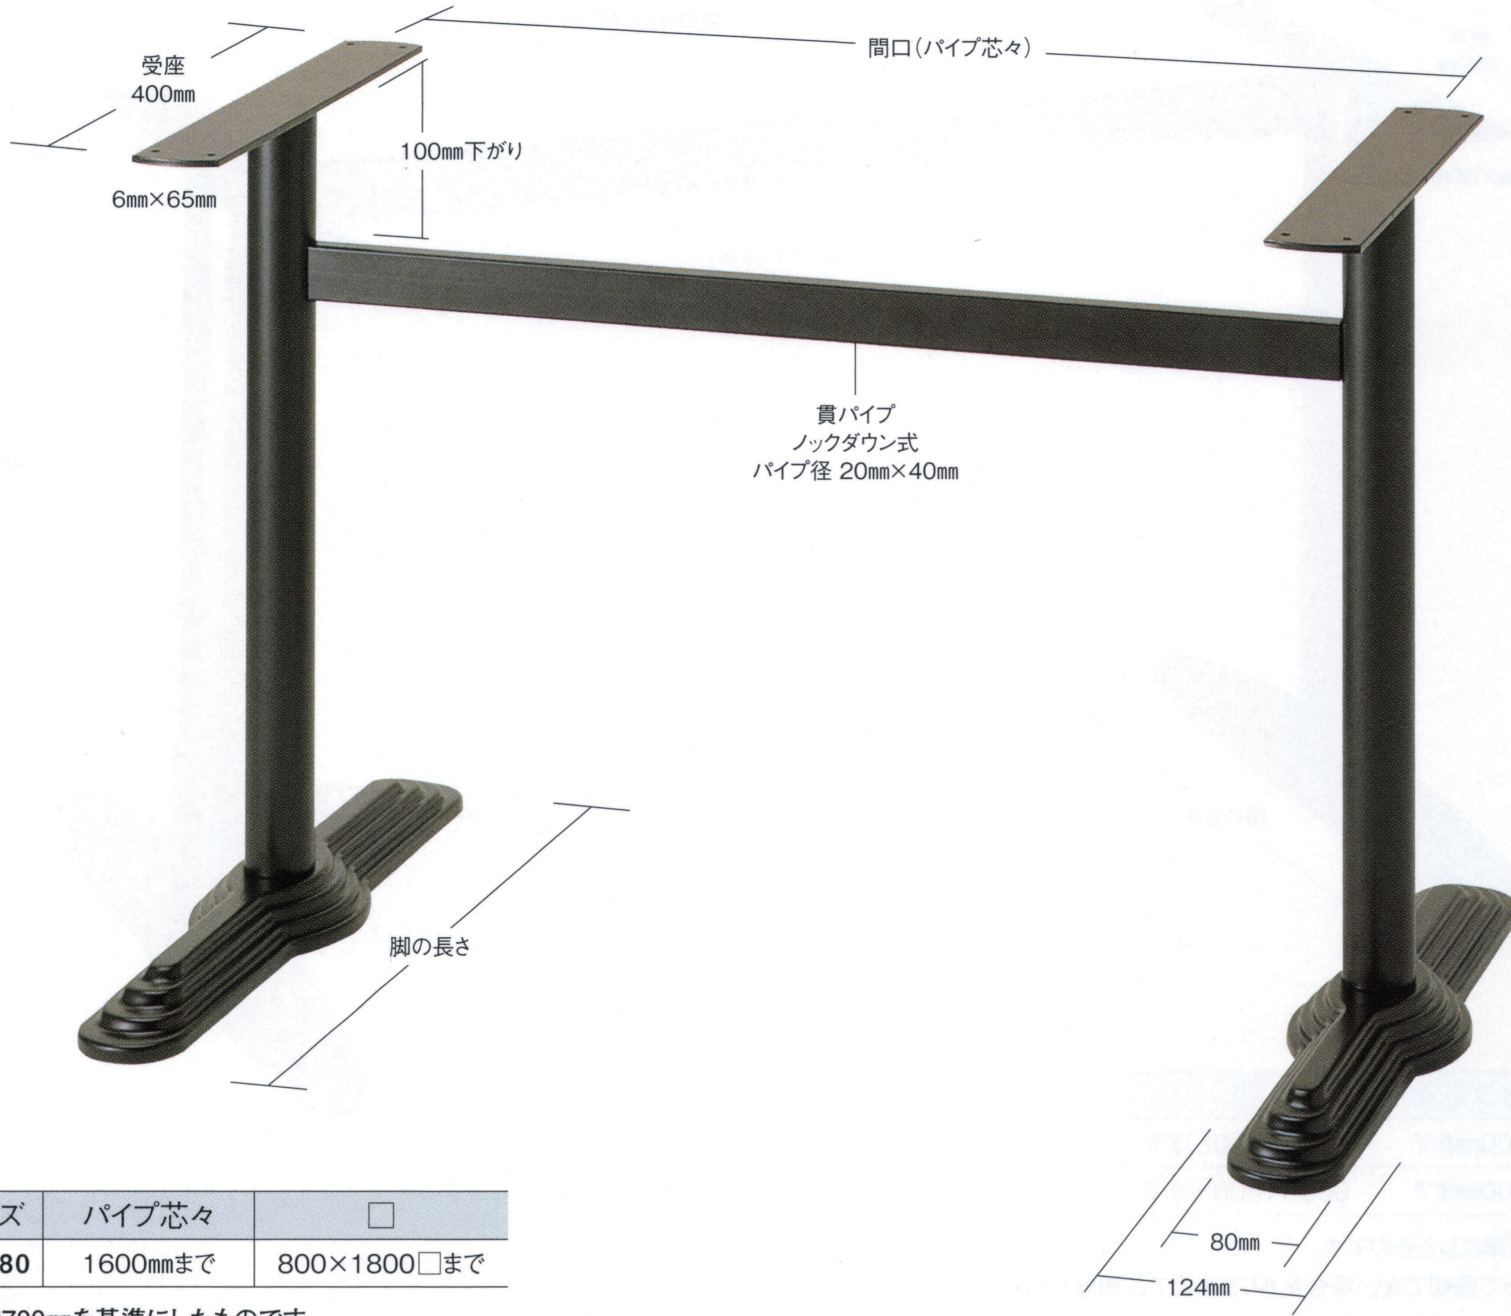

ロイヤルM

ROYAL-M

適合天板サイズ	パイプ芯々	
ロイヤルM 4580	1600mmまで	800×1800□まで

※天板サイズはH700mmを基準にしたものです。

※天板重量、使用条件によって適切でない場合がありますのでご相談ください。

ゴールド(メッキパイプ)

クローム(メッキパイプ)

ジービー(メッキパイプ)

黒粉体(塗装パイプ)

基準色塗装

▶ 005ページ

■スチール ■一文字 ■Sパイプ

製品番号	ベース		パイプ	受座	間口 (パイプ芯々)	価格						
	脚の長さ	高さ				ゴールド メッキパイプ	クローム メッキパイプ	ジービー メッキパイプ	黒粉体 塗装パイプ	ゴールド 塗装パイプ	クローム 塗装パイプ	ジービー 塗装パイプ
ロイヤルM 4580	580	45	50.8φ	6t×65 φ400	1000mmまで	¥40,600	¥37,200	¥44,800	¥28,700	¥35,800	¥34,300	¥38,100
ロイヤルM 4580	580	45	50.8φ	6t×65 φ400	1300mmまで	¥41,300	¥37,900	¥45,500	¥29,400	¥36,500	¥35,000	¥38,800
ロイヤルM 4580	580	45	50.8φ	6t×65 φ400	1600mmまで	¥42,100	¥38,700	¥46,300	¥30,200	¥37,300	¥35,800	¥39,600

■テーブル脚の基準高は700mmまでです。 ■支柱メッキパイプの場合、貫パイプは塗装になります。

■表示価格に消費税は含まれていません。

※芯々1100mmを超える貫パイプを発送する場合、別途送料がかかります。