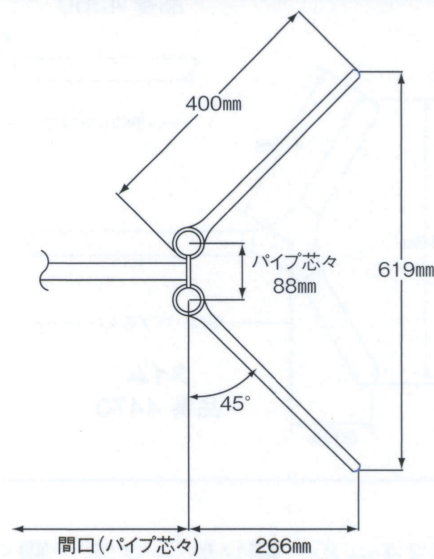

## SIZE

5 TABLE Leg 一文字脚・テーブル用

■アルミモノ ■十字 ■Sパイプ(塗装)

価 格

¥46,800

# フロール

FROLL

適合天板サイズ	パイプ芯々	□
フロール(ベース角度45°)	1600mmまで	900×2400□まで

※天板サイズはH700mmを基準にしたものです。  
 ※天板重量、使用条件によって適切でない場合がありますのでご相談ください。

## SIZE

■アルミモノ ■一文字 ■Sパイプ(塗装)

間口(パイプ芯々)	価 格
1000mmまで	¥44,700
1300mmまで	¥45,500
1600mmまで	¥46,400

※芯々1100mmを超える買パイプを発送する場合、別途送料がかかります。