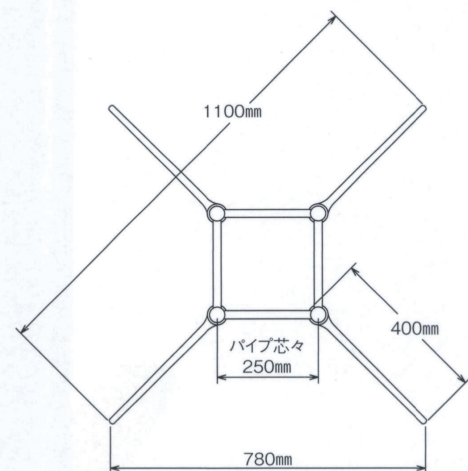

# ウイング

WING

適合天板サイズ	□	○
ウイング	1200□	1500φ

※天板サイズはH700mmを基準にしたものです。  
 ※天板重量、使用条件によって適切でない場合がありますのでご相談ください。

## SIZE

5 TABLE Leg 一文字脚・テーブル用

■アルミモノ ■十字 ■Sパイプ(塗装)

価 格

¥46,800

# フロール

FROLL

適合天板サイズ	パイプ芯々	□
フロール(ベース角度45°)	1600mmまで	900×2400□まで

※天板サイズはH700mmを基準にしたものです。  
 ※天板重量、使用条件によって適切でない場合がありますのでご相談ください。

## SIZE

■アルミモノ ■一文字 ■Sパイプ(塗装)

間口(パイプ芯々)	価 格
1000mmまで	¥44,700
1300mmまで	¥45,500
1600mmまで	¥46,400

※芯々1100mmを超える買パイプを発送する場合、別途送料がかかります。