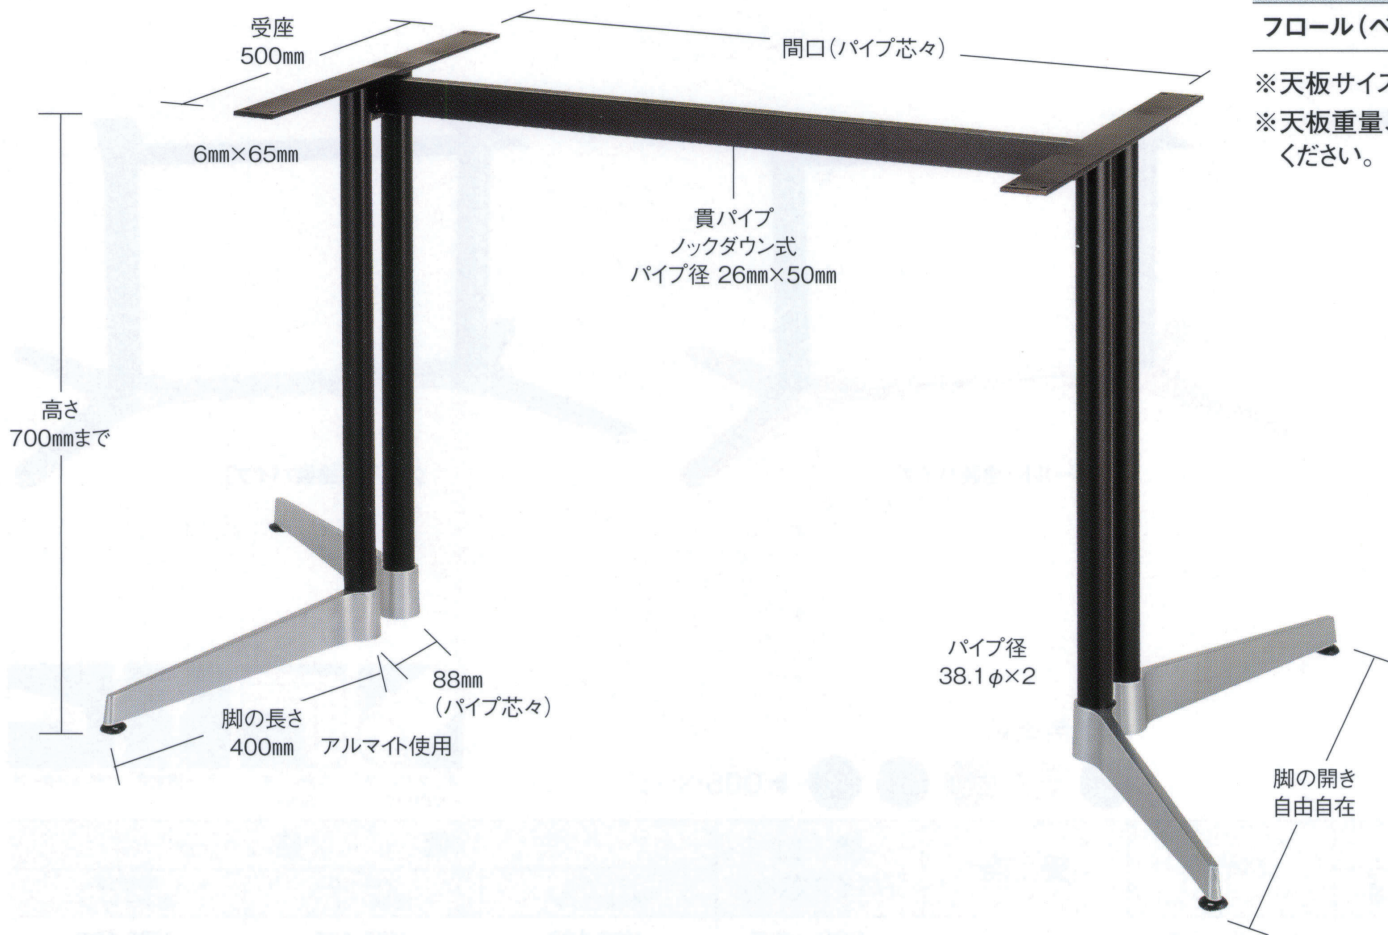

# ウイング

WING

適合天板サイズ	□	○
ウイング	1200□	1500φ

※天板サイズはH700mmを基準にしたものです。  
 ※天板重量、使用条件によって適切でない場合がありますのでご相談ください。

## SIZE

5 TABLE Leg 一文字脚・テーブル用

■アルミモノ ■十字 ■Sパイプ(塗装)

価 格

¥46,800

# フロール

FROLL

適合天板サイズ	パイプ芯々	□
フロール(ベース角度45°)	1600mmまで	900×2400□まで

※天板サイズはH700mmを基準にしたものです。  
 ※天板重量、使用条件によって適切でない場合がありますのでご相談ください。

## SIZE

■アルミモノ ■一文字 ■Sパイプ(塗装)

間口(パイプ芯々)	価 格
1000mmまで	¥44,700
1300mmまで	¥45,500
1600mmまで	¥46,400

※芯々1100mmを超える買パイプを発送する場合、別途送料がかかります。