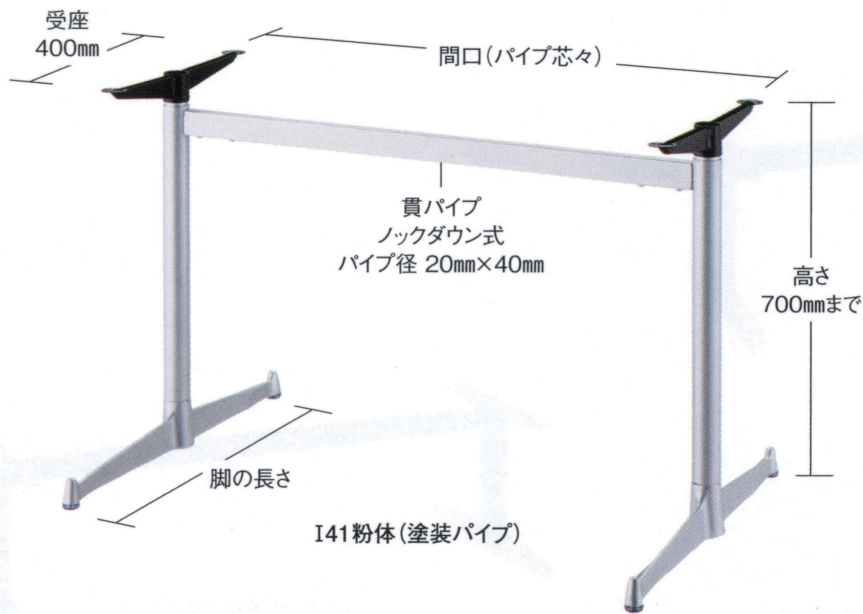

YSA

適合天板サイズ	パイプ芯々	□
YSA 4650	1600mmまで	900×1800□まで

※天板サイズはH700mmを基準にしたものです。

※天板重量、使用条件によって適切でない場合がありますのでご相談ください。

■アルミモノ ■一文字
■Sパイプ(塗装)

製品番号	ベース		パイプ	間口 (パイプ芯々)	価格	
	脚の長さ	高さ			I41粉体 塗装パイプ	黒粉体 塗装パイプ
YSA 4650	650	84	42.7φ	700mmまで	¥32,400	¥30,300
YSA 4650	650	84	42.7φ	1000mmまで	¥33,200	¥30,800
YSA 4650	650	84	42.7φ	1300mmまで	¥34,200	¥31,500
YSA 4650	650	84	42.7φ	1600mmまで	¥35,200	¥32,300

※プレス受座500mm ¥300アップ

※芯々1100mmを超える貫パイプを発送する場合、別途送料がかかります。

YBE

適合天板サイズ	パイプ芯々	□
YBE 4650	1600mmまで	900×1800□まで
YBE 4550	1600mmまで	750×1800□まで
YBE 4400	1600mmまで	550×1800□まで

※天板サイズはH700mmを基準にしたものです。

※天板重量、使用条件によって適切でない場合がありますのでご相談ください。

■アルミモノ ■一文字
■Sパイプ(塗装)

製品番号	ベース		パイプ	間口 (パイプ芯々)	価格	
	脚の長さ	高さ			I41粉体 塗装パイプ	黒粉体 塗装パイプ
YBE 4650	650	85	42.7φ	700mmまで	¥33,300	¥31,200
YBE 4650	650	85	42.7φ	1000mmまで	¥34,100	¥31,700
YBE 4650	650	85	42.7φ	1300mmまで	¥35,100	¥32,400
YBE 4650	650	85	42.7φ	1600mmまで	¥36,100	¥33,200
YBE 4550	550	85	38.1φ	700mmまで	¥28,800	¥26,700
YBE 4550	550	85	38.1φ	1000mmまで	¥29,600	¥27,200
YBE 4550	550	85	38.1φ	1300mmまで	¥30,600	¥27,900
YBE 4550	550	85	38.1φ	1600mmまで	¥31,600	¥28,700
YBE 4400	400	80	38.1φ	700mmまで	¥27,500	¥25,400
YBE 4400	400	80	38.1φ	1000mmまで	¥28,300	¥25,900
YBE 4400	400	80	38.1φ	1300mmまで	¥29,300	¥26,600
YBE 4400	400	80	38.1φ	1600mmまで	¥30,300	¥27,400

※プレス受座500mm ¥300アップ

※芯々1100mmを超える貫パイプを発送する場合、別途送料がかかります。

■テーブル脚の基準高は700mmまでです。 ■表示価格に消費税は含まれていません。