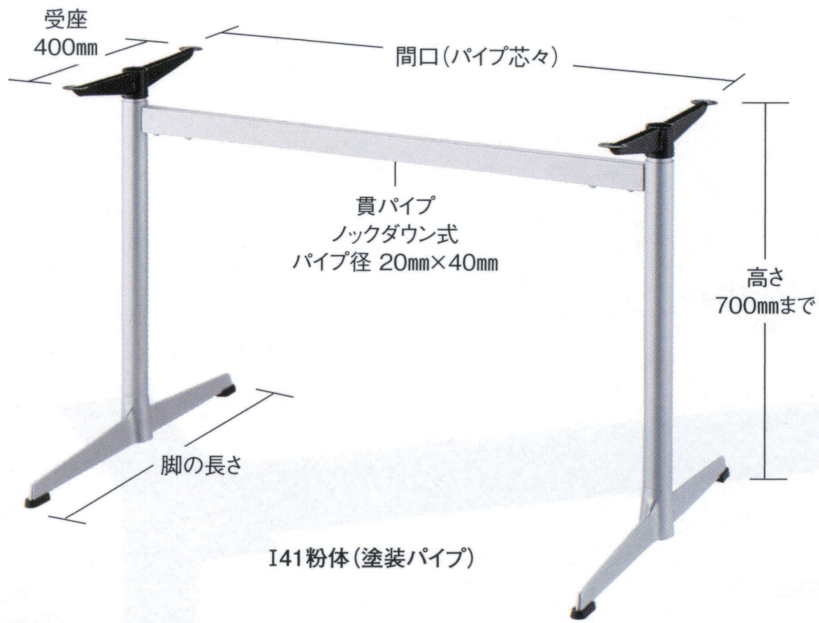

YSA

適合天板サイズ	パイプ芯々	□
YSA 4650	1600mmまで	900×1800□まで

※天板サイズはH700mmを基準にしたものです。

※天板重量、使用条件によって適切でない場合がありますのでご相談ください。

■アルミモノ ■一文字
■Sパイプ(塗装)

製品番号	ベース		パイプ	間口 (パイプ芯々)	価格	
	脚の長さ	高さ			I41粉体 塗装パイプ	黒粉体 塗装パイプ
YSA 4650	650	84	42.7φ	700mmまで	¥32,400	¥30,300
YSA 4650	650	84	42.7φ	1000mmまで	¥33,200	¥30,800
YSA 4650	650	84	42.7φ	1300mmまで	¥34,200	¥31,500
YSA 4650	650	84	42.7φ	1600mmまで	¥35,200	¥32,300

※プレス受座500mm ¥300アップ

※芯々1100mmを超える貫パイプを発送する場合、別途送料がかかります。

YBE

適合天板サイズ	パイプ芯々	□
YBE 4650	1600mmまで	900×1800□まで
YBE 4550	1600mmまで	750×1800□まで
YBE 4400	1600mmまで	550×1800□まで

※天板サイズはH700mmを基準にしたものです。

※天板重量、使用条件によって適切でない場合がありますのでご相談ください。

■アルミモノ ■一文字
■Sパイプ(塗装)

製品番号	ベース		パイプ	間口 (パイプ芯々)	価格	
	脚の長さ	高さ			I41粉体 塗装パイプ	黒粉体 塗装パイプ
YBE 4650	650	85	42.7φ	700mmまで	¥33,300	¥31,200
YBE 4650	650	85	42.7φ	1000mmまで	¥34,100	¥31,700
YBE 4650	650	85	42.7φ	1300mmまで	¥35,100	¥32,400
YBE 4650	650	85	42.7φ	1600mmまで	¥36,100	¥33,200
YBE 4550	550	85	38.1φ	700mmまで	¥28,800	¥26,700
YBE 4550	550	85	38.1φ	1000mmまで	¥29,600	¥27,200
YBE 4550	550	85	38.1φ	1300mmまで	¥30,600	¥27,900
YBE 4550	550	85	38.1φ	1600mmまで	¥31,600	¥28,700
YBE 4400	400	80	38.1φ	700mmまで	¥27,500	¥25,400
YBE 4400	400	80	38.1φ	1000mmまで	¥28,300	¥25,900
YBE 4400	400	80	38.1φ	1300mmまで	¥29,300	¥26,600
YBE 4400	400	80	38.1φ	1600mmまで	¥30,300	¥27,400

※プレス受座500mm ¥300アップ

※芯々1100mmを超える貫パイプを発送する場合、別途送料がかかります。

■テーブル脚の基準高は700mmまでです。 ■表示価格に消費税は含まれていません。