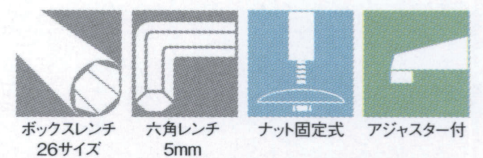

適合天板サイズ	パイプ芯々	□
YBE 4650	1600mmまで	900×1800□まで
YBE 4550	1600mmまで	750×1800□まで
YBE 4400	1600mmまで	550×1800□まで

※天板サイズはH700mmを基準にしたものです。

※天板重量、使用条件によって適切でない場合がありますのでご相談ください。

■アルミモノ ■一文字
■Sパイプ(塗装)