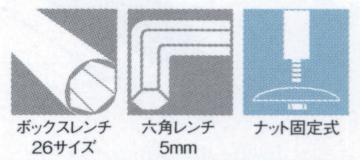

YSA

適合天板サイズ	パイプ芯々	□
YSA 4650	1600mmまで	900×1800□まで

※天板サイズはH700mmを基準にしたものです。

※天板重量、使用条件によって適切でない場合がありますのでご相談ください。

■アルミモノ ■一文字
■Sパイプ(塗装)

製品番号	ベース		パイプ	間口 (パイプ芯々)	価格	
	脚の長さ	高さ			I41粉体 塗装パイプ	黒粉体 塗装パイプ
YSA 4650	650	84	42.7φ	700mmまで	¥32,400	¥30,300
YSA 4650	650	84	42.7φ	1000mmまで	¥33,200	¥30,800
YSA 4650	650	84	42.7φ	1300mmまで	¥34,200	¥31,500
YSA 4650	650	84	42.7φ	1600mmまで	¥35,200	¥32,300

※プレス受座500mm ¥300アップ

※芯々1100mmを超える貫パイプを発送する場合、別途送料がかかります。

YBE

適合天板サイズ	パイプ芯々	□
YBE 4650	1600mmまで	900×1800□まで
YBE 4550	1600mmまで	750×1800□まで
YBE 4400	1600mmまで	550×1800□まで

※天板サイズはH700mmを基準にしたものです。

※天板重量、使用条件によって適切でない場合がありますのでご相談ください。