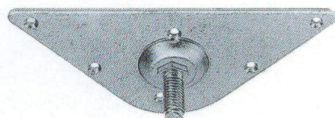

# ジョイポールシステム

JOY POLE SYSTEM

※天板の取扱いはしていません。

<参考例>

<組立図>

(天板受座) ※4.5φ皿穴

(アジャスター)

JP-9 (ユニクロ)  
サイズ:100角、120角、140角  
(専用ボルト付)

JP-10 (ユニクロ)  
サイズ:100φ、120φ、140φ  
(専用ボルト付)

JP-11 (ユニクロ)  
サイズ:110mm、135mm  
(専用ボルト付)

JP-15 (クローム)  
サイズ:50φ、60φ、76φ、100φ  
底面:ステンレス、樹脂、白ゴム

JP-15 (ゴールド)  
サイズ:50φ、60φ、76φ、100φ  
底面:樹脂

JP-15 (ブラック)  
サイズ:50φ、60φ、76φ、100φ  
底面:ステンレス、樹脂、白ゴム

■ポールのℓに受座3.2tとアジャスター15mmをプラス。 ■上記以外のℓ別寸法も承ります。 ■白・黒以外の別色塗装も承ります。

■価格は別カタログ(POLE SYSTEM CATALOG)をご覧ください。