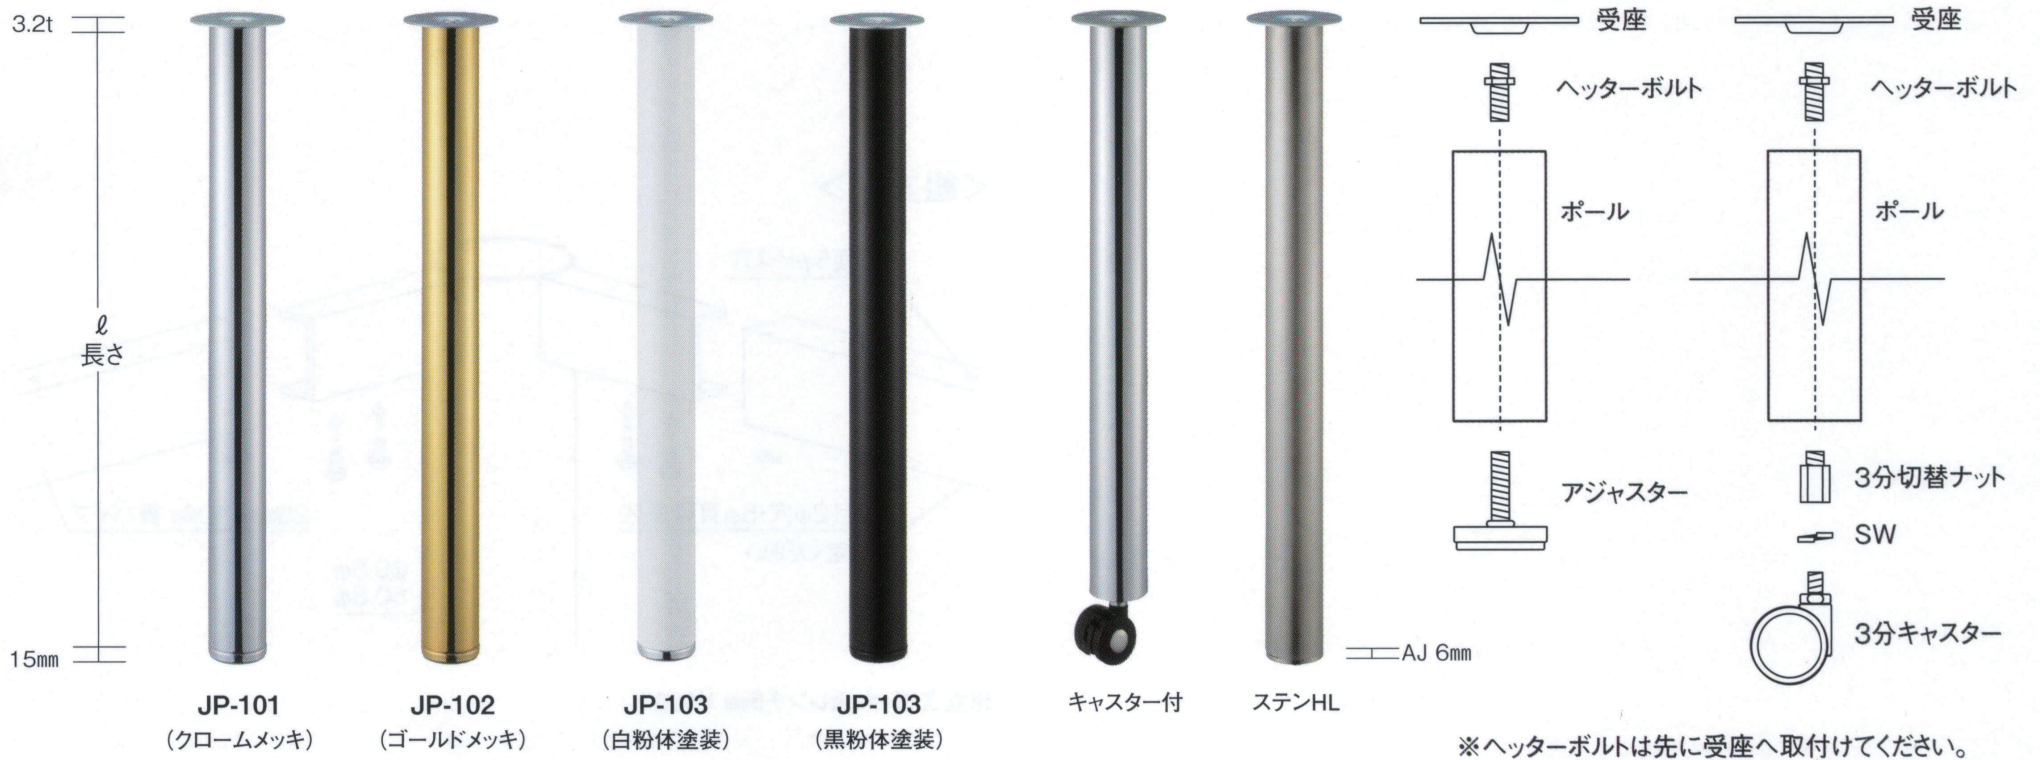

# ジョイポールシステム

JOY POLE SYSTEM

※天板の取扱いはしていません。

<参考例>

<組立図>

(天板受座) ※4.5φ皿穴

(アジャスター)

JP-9 (ユニクロ)  
サイズ:100角、120角、140角  
(専用ボルト付)

JP-10 (ユニクロ)  
サイズ:100φ、120φ、140φ  
(専用ボルト付)

JP-11 (ユニクロ)  
サイズ:110mm、135mm  
(専用ボルト付)

JP-15 (クローム)  
サイズ:50φ、60φ、76φ、100φ  
底面:ステンレス、樹脂、白ゴム

JP-15 (ゴールド)  
サイズ:50φ、60φ、76φ、100φ  
底面:樹脂

JP-15 (ブラック)  
サイズ:50φ、60φ、76φ、100φ  
底面:ステンレス、樹脂、白ゴム

■ポールのℓに受座3.2tとアジャスター15mmをプラス。 ■上記以外のℓ別寸法も承ります。 ■白・黒以外の別色塗装も承ります。

■価格は別カタログ(POLE SYSTEM CATALOG)をご覧ください。