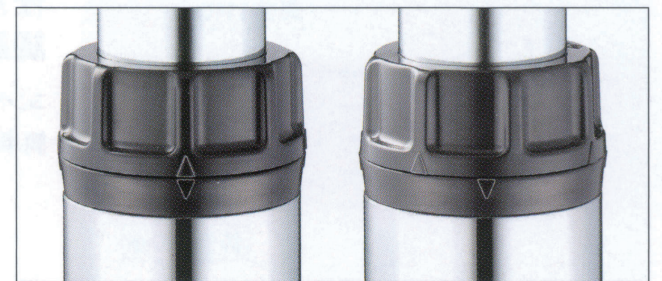

ウェーブSC (ラチェット昇降式)

WAVE-SC

20mm間隔で15段階の調整

(別売)
No.350 簡易ボックスレンチ ¥700
この製品を組立てるには上記専用工具が必要です。

クローム(メッキパイプ)

I41粉体(塗装パイプ)

黒粉体(塗装パイプ)

H740mm~300mmストローク
H640mm~300mmストローク

ロックキャップ付
設定した高さを保つ事ができます。

フリー位置

ロックキャップの矢印を
上下合わせると昇降できます。

ロック位置

フリー位置から時計回りに
回すとロックされます。

天板を持ち上げるだけで高さを調整することができます。

- ・天板を持ち上げ、用途に応じた高さに調整します。
 - ・高さを合わせた後、ロックキャップで固定します。
 - ・最上部まで上げると、ゆっくり下げることができます。
- 注:昇降操作をする際は、必ずフリーの状態で行ってください。
- 注:下げる途中での高さ調整はできませんので、一番下で「カチッ」と音が鳴る迄下げてから再度上げて調整してください。

SIZE

適合天板サイズ	□	○
ウェーブSC 2650 (ラチェット)	700□	750φ
ウェーブSC 2550 (ラチェット)	600□	650φ

※天板重量、使用条件によって適切でない場合がありますのでご相談ください。

基準色塗装

▶ 005ページ

ボルト固定式 アジャスター付

■スチール ■十字 ■SCパイプ(ラチェット昇降式)

製品番号	ベース			パイプ	受座	価格		
	脚の長さ	脚の開き	高さ			クロームメッキパイプ	I41粉体塗装パイプ	黒粉体塗装パイプ
ウェーブSC 2650 H740	650	475	125	60.5φ	No.103 240×240	¥33,000	¥30,400	¥29,000
ウェーブSC 2650 H640	650	475	125	60.5φ	No.103 240×240	¥32,600	¥30,000	¥28,600
ウェーブSC 2550 H740	550	400	125	60.5φ	No.103 240×240	¥32,000	¥29,600	¥28,200
ウェーブSC 2550 H640	550	400	125	60.5φ	No.103 240×240	¥31,600	¥29,200	¥27,800

■他の受座との互換性は有りません。 ■ベース先端キャップはクローム・黒の2種類になります。
■表示価格に消費税は含まれていません。