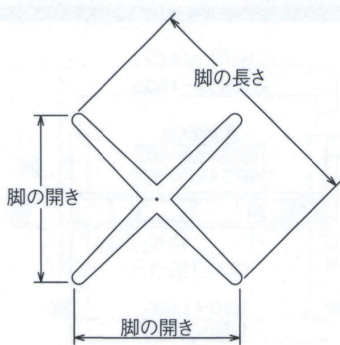

ロックキャップ付
設定した高さを保つ事ができます。

フリー位置

ロックキャップの矢印を
上下合わせると昇降できます。

ロック位置

フリー位置から時計回りに
回すとロックされます。

天板を持ち上げるだけで高さを調整することができます。

- ・天板を持ち上げ、用途に応じた高さに調整します。
 - ・高さを合わせた後、ロックキャップで固定します。
 - ・最上部まで上げると、ゆっくり下げることができます。
- 注:昇降操作をする際は、必ずフリーの状態で行ってください。
- 注:下げる途中での高さ調整はできませんので、一番下で「カチッ」と音が鳴る迄下げてから再度上げて調整してください。

SIZE

適合天板サイズ	□	○
ウェーブSC 2650 (ラチェット)	700□	750φ
ウェーブSC 2550 (ラチェット)	600□	650φ

※天板重量、使用条件によって適切でない場合がありますのでご相談ください。

基準色塗装

▶ 005ページ

ボルト固定式 アジャスター付

■スチール ■十字 ■SCパイプ(ラチェット昇降式)

製品番号	ベース			パイプ	受座	価格		
	脚の長さ	脚の開き	高さ			クロームメッキパイプ	I41粉体塗装パイプ	黒粉体塗装パイプ
ウェーブSC 2650 H740	650	475	125	60.5φ	No.103 240×240	¥33,000	¥30,400	¥29,000
ウェーブSC 2650 H640	650	475	125	60.5φ	No.103 240×240	¥32,600	¥30,000	¥28,600
ウェーブSC 2550 H740	550	400	125	60.5φ	No.103 240×240	¥32,000	¥29,600	¥28,200
ウェーブSC 2550 H640	550	400	125	60.5φ	No.103 240×240	¥31,600	¥29,200	¥27,800