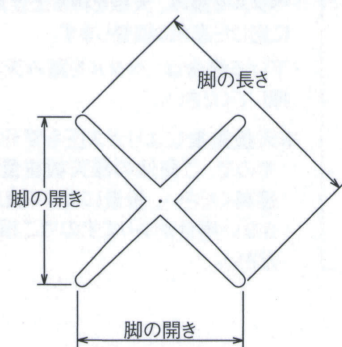

フリー位置

ロックキャップの矢印を
上下合わせると昇降できます。

ロック位置

フリー位置から時計回りに
回すとロックされます。

天板を持ち上げるだけで高さを調整することができます。

- ・天板を持ち上げ、用途に応じた高さに調整します。
- ・高さを合わせた後、ロックキャップで固定します。
- ・最上部まで上げると、ゆっくり下げることができます。
- 注:昇降操作をする際は、必ずフリーの状態で行ってください。
- 注:下げる途中での高さ調整はできませんので、一番下で「カチッ」と音が鳴る迄下げてから再度上げて調整してください。

SIZE

適合天板サイズ	□	○
エリアSC 2650 (ラチェット)	700□	750φ
エリアSC 2550 (ラチェット)	600□	650φ

※天板重量、使用条件によって適切でない場合がありますのでご相談ください。

■アルミダイカスト ■十字 ■SCパイプ(ラチェット昇降式)

製品番号	ベース			パイプ	受座	価格		
	脚の長さ	脚の開き	高さ			ショットクローム メッキパイプ	I41粉体 塗装パイプ	黒粉体 塗装パイプ
エリアSC 2650 H680	650	475	33	60.5φ	No.103 240×240	¥29,400	¥27,000	¥26,300
エリアSC 2650 H580	650	475	33	60.5φ	No.103 240×240	¥29,000	¥26,600	¥25,900
エリアSC 2550 H680	550	400	33	60.5φ	No.103 240×240	¥28,700	¥26,600	¥25,900
エリアSC 2550 H580	550	400	33	60.5φ	No.103 240×240	¥28,300	¥26,200	¥25,500