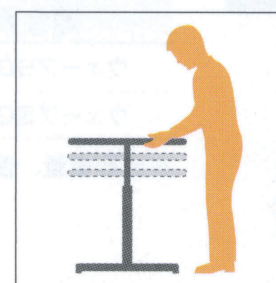

エリアSC (ラチェット昇降式)

AREA-SC

20mm間隔で15段階の調整

H680mm～300mmストローク
H580mm～300mmストローク

ショットクローム(メッキパイプ)

I41粉体(塗装パイプ)

黒粉体(塗装パイプ)

ロックキャップ付
設定した高さを保つ事ができます。

フリー位置

ロックキャップの矢印を
上下合わせると昇降できます。

ロック位置

フリー位置から時計回りに
回すとロックされます。

天板を持ち上げるだけで高さを調整することができます。

- ・天板を持ち上げ、用途に応じた高さに調整します。
- ・高さを合わせた後、ロックキャップで固定します。
- ・最上部まで上げると、ゆっくり下げることができます。
- 注:昇降操作をする際は、必ずフリーの状態で行ってください。
- 注:下げる途中での高さ調整はできませんので、一番下で「カチッ」と音が鳴る迄下げてから再度上げて調整してください。