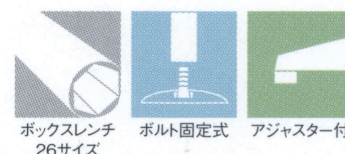

フリー位置

ロックキャップの矢印を
上下合わせると昇降できます。

ロック位置

フリー位置から時計回りに
回すとロックされます。

天板を持ち上げるだけで高さを調整することができます。

- ・天板を持ち上げ、用途に応じた高さに調整します。
- ・高さを合わせた後、ロックキャップで固定します。
- ・最上部まで上げると、ゆっくり下げることができます。
- 注:昇降操作をする際は、必ずフリーの状態で行ってください。
- 注:下げる途中での高さ調整はできませんので、一番下で「カチッ」と音が鳴る迄下げてから再度上げて調整してください。

SIZE

適合天板サイズ	□	○
エリアSC 2650 (ラチェット)	700□	750φ
エリアSC 2550 (ラチェット)	600□	650φ

※天板重量、使用条件によって適切でない場合がありますのでご相談ください。

■アルミダイカスト ■十字 ■SCパイプ(ラチェット昇降式)

製品番号	ベース			パイプ	受座	価格		
	脚の長さ	脚の開き	高さ			ショットクローム メッキパイプ	I41粉体 塗装パイプ	黒粉体 塗装パイプ
エリアSC 2650 H680	650	475	33	60.5φ	No.103 240×240	¥29,400	¥27,000	¥26,300
エリアSC 2650 H580	650	475	33	60.5φ	No.103 240×240	¥29,000	¥26,600	¥25,900
エリアSC 2550 H680	550	400	33	60.5φ	No.103 240×240	¥28,700	¥26,600	¥25,900
エリアSC 2550 H580	550	400	33	60.5φ	No.103 240×240	¥28,300	¥26,200	¥25,500