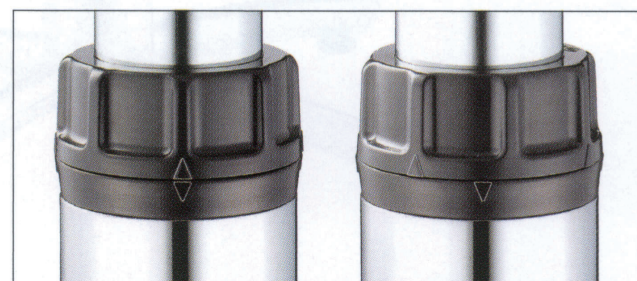

エリアSC (ラチェット昇降式)

AREA-SC

20mm間隔で15段階の調整

H680mm～300mmストローク
H580mm～300mmストローク

ショットクローム(メッキパイプ)

I41粉体(塗装パイプ)

黒粉体(塗装パイプ)

ロックキャップ付
設定した高さを保つ事ができます。

フリー位置

ロックキャップの矢印を
上下合わせると昇降できます。

ロック位置

フリー位置から時計回りに
回すとロックされます。

天板を持ち上げるだけで高さを調整することができます。

- ・天板を持ち上げ、用途に応じた高さに調整します。
- ・高さを合わせた後、ロックキャップで固定します。
- ・最上部まで上げると、ゆっくり下げることができます。
- 注:昇降操作をする際は、必ずフリーの状態で行ってください。
- 注:下げる途中での高さ調整はできませんので、一番下で「カチッ」と音が鳴る迄下げてから再度上げて調整してください。