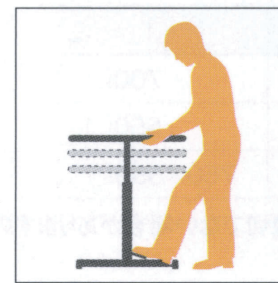

エリアSG (ガス昇降式)

AREA-SG

H680mm~250mmストローク

ショットクローム(メッキパイプ)

I41粉体(塗装パイプ)

黒粉体(塗装パイプ)

SIZE

適合天板サイズ	□	○
エリアSG 2650 (ガス)	700□	750φ
エリアSG 2550 (ガス)	600□	650φ

※天板重量、使用条件によって適切でない場合がありますのでご相談ください。

ガスで無段階調整が可能。

- ・ペダルを踏み、天板を持ち上げ用途に応じた高さに調整します。
- ・下げる場合は、ペダルを踏み天板を押してください。
- ※天板重量によりガス圧も変化しますので、ご発注の際天板重量をご確認ください。重量によって適応できない場合がありますのでご相談ください。

■アルミダイカスト ■十字 ■SGパイプ(ガス昇降式)