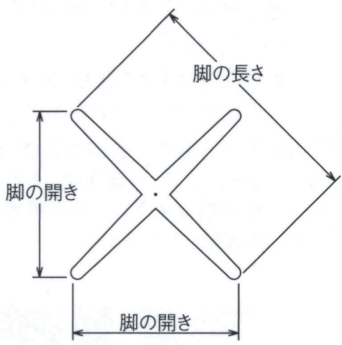

エリアSG (ガス昇降式)

AREA-SG

H680mm~250mmストローク

ショットクローム(メッキパイプ)

I41粉体(塗装パイプ)

黒粉体(塗装パイプ)

SIZE

適合天板サイズ	□	○
エリアSG 2650 (ガス)	700□	750φ
エリアSG 2550 (ガス)	600□	650φ

※天板重量、使用条件によって適切でない場合がありますのでご相談ください。

ガスで無段階調整が可能。

- ・ペダルを踏み、天板を持ち上げ用途に応じた高さに調整します。
- ・下げる場合は、ペダルを踏み天板を押してください。
- ※天板重量によりガス圧も変化しますので、ご発注の際天板重量をご確認ください。重量によって適応できない場合がありますのでご相談ください。

■アルミダイカスト ■十字 ■SGパイプ(ガス昇降式)