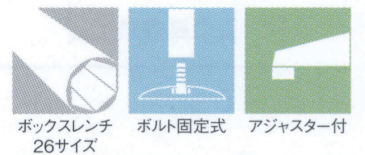

製品番号	ベース			パイプ	受座	価格		
	間口	奥行	高さ			クロームメッキパイプ	I41粉体塗装パイプ	黒粉体塗装パイプ
スカイSC 7460 H675	460	460	30	60.5φ	No.103 240×240	¥30,000	¥27,300	¥26,200
スカイSC 7460 H575	460	460	30	60.5φ	No.103 240×240	¥29,600	¥26,900	¥25,800
マストSC 7370 H675	370	370	28	60.5φ	No.103 240×240	¥27,300	¥24,700	¥23,700
マストSC 7370 H575	370	370	28	60.5φ	No.103 240×240	¥26,900	¥24,300	¥23,300
ボンドSC 7550 H675	550	370	28	60.5φ	No.103 240×240	¥29,900	¥26,600	¥25,500
ボンドSC 7550 H575	550	370	28	60.5φ	No.103 240×240	¥29,500	¥26,200	¥25,100

■他の受座との互換性は有りません。 ■表示価格に消費税は含まれていません。