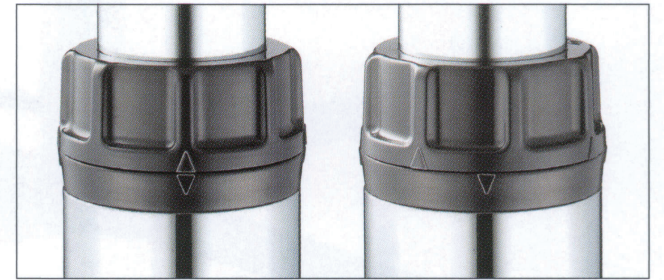

# スカイ・マスト・ボンドSC (ラチェット昇降式)

SKY・MAST・BOND-SC

20mm間隔で15段階の調整

H675mm~300mmストローク  
H575mm~300mmストローク

クローム(メッキパイプ)

I41粉体(塗装パイプ)

黒粉体(塗装パイプ)

ロックキャップ付  
設定した高さを保つ事ができます。

フリー位置

ロックキャップの矢印を  
上下合わせると昇降できます。

ロック位置

フリー位置から時計回りに  
回すとロックされます。

天板を持ち上げるだけで高さを調整することができます。

- ・天板を持ち上げ、用途に応じた高さに調整します。
- ・高さを合わせた後、ロックキャップで固定します。
- ・最上部まで上げると、ゆっくり下げることができます。

注:昇降操作をする際は、必ずフリーの状態で行ってください。