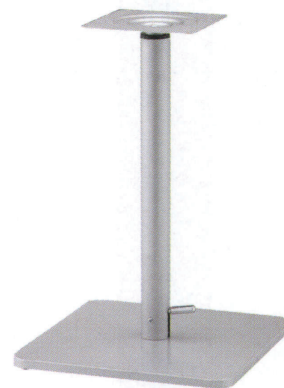

スカイ・マスト・ボンドSG (ガス昇降式)

SKY・MAST・BOND-SG

H680mm~250mmストローク

クローム(メッキパイプ)

I41粉体(塗装パイプ)

黒粉体(塗装パイプ)

適合天板サイズ	□
スカイSG 7460 (ガス)	700□
マストSG 7370 (ガス)	550□
ボンドSG 7550 (ガス)	750×550□

※天板重量、使用条件によって適切でない場合がありますのでご相談ください。

ガスで無段階調整が可能。

・ペダルを踏み、天板を持ち上げ用途に応じた高さに調整します。
 ・下げる場合は、ペダルを踏み天板を押してください。
 ※天板重量によりガス圧も変化しますので、ご発注の際天板重量をご確認ください。重量によって適応できない場合がありますのでご相談ください。

■スチール ■角ベース ■SGパイプ(ガス昇降式)

基準色塗装

 ▶005ページ

製品番号	ベース			パイプ	受座	価格		
	間口	奥行	高さ			クロームメッキパイプ	I41粉体塗装パイプ	黒粉体塗装パイプ
スカイSG 7460	460	460	30	60.5φ	No.103 240×240	¥38,600	¥35,800	¥34,600
マストSG 7370	370	370	28	60.5φ	No.103 240×240	¥35,900	¥33,100	¥32,100
ボンドSG 7550	550	370	28	60.5φ	No.103 240×240	¥38,500	¥35,100	¥33,900