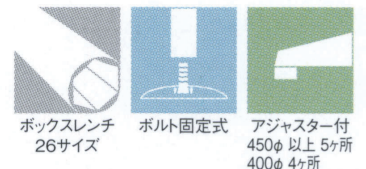

フリー位置

ロックキャップの矢印を
上下合わせると昇降できます。

ロック位置

フリー位置から時計回りに
回すとロックされます。

天板を持ち上げるだけで高さを調整することができます。

- ・天板を持ち上げ、用途に応じた高さに調整します。
 - ・高さを合わせた後、ロックキャップで固定します。
 - ・最上部まで上げると、ゆっくり下げることができます。
- 注:昇降操作をする際は、必ずフリーの状態で行ってください。
- 注:下げる途中での高さ調整はできませんので、一番下で「カチッ」と音が鳴る迄下げてから再度上げて調整してください。

適合天板サイズ	□	○
ラウンドSC 7500 (ラチェット)	700□	750φ
ラウンドSC 7450 (ラチェット)	600□	700φ
ラウンドSC 7400 (ラチェット)	500□	650φ

※天板重量、使用条件によって適切でない場合がありますのでご相談ください。

■スチール ■丸ベース ■SCパイプ(ラチェット昇降式)

基準色塗装

製品番号	ベース		パイプ	受座	価格		
	直径	高さ			クローム メッキパイプ	I41粉体 塗装パイプ	黒粉体 塗装パイプ
ラウンドSC 7500 H675	500φ	30	60.5φ	No.103 240×240	¥30,200	¥28,000	¥26,900
ラウンドSC 7500 H575	500φ	30	60.5φ	No.103 240×240	¥29,800	¥27,600	¥26,500
ラウンドSC 7450 H675	450φ	30	60.5φ	No.103 240×240	¥28,300	¥26,400	¥25,300
ラウンドSC 7450 H575	450φ	30	60.5φ	No.103 240×240	¥27,900	¥26,000	¥24,900
ラウンドSC 7400 H675	400φ	30	60.5φ	No.103 240×240	¥26,700	¥24,900	¥24,000
ラウンドSC 7400 H575	400φ	30	60.5φ	No.103 240×240	¥26,300	¥24,500	¥23,600