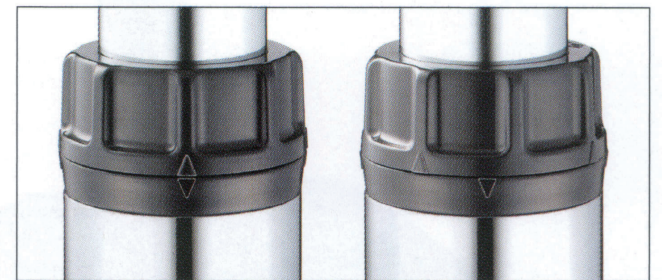

ラウンドSC (ラチェット昇降式)

ROUND-SC

20mm間隔で15段階の調整

H675mm~300mmストローク
H575mm~300mmストローク

クローム(メッキパイプ)

I41粉体(塗装タイプ)

黒粉体(塗装パイプ)

ロックキャップ付
設定した高さを保つ事ができます。

フリー位置

ロックキャップの矢印を
上下合わせると昇降できます。

ロック位置

フリー位置から時計回りに
回すとロックされます。

天板を持ち上げるだけで高さを調整することができます。

- ・天板を持ち上げ、用途に応じた高さに調整します。
 - ・高さを合わせた後、ロックキャップで固定します。
 - ・最上部まで上げると、ゆっくり下げることができます。
- 注:昇降操作をする際は、必ずフリーの状態で行ってください。
- 注:下げる途中での高さ調整はできませんので、一番下で「カチッ」と音が鳴る迄下げてから再度上げて調整してください。