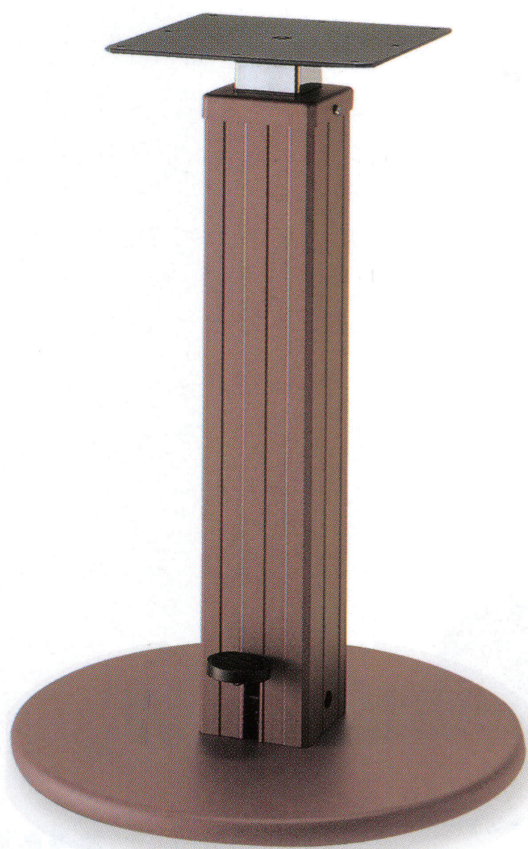

ラウンドN (ガス昇降式)

ROUND-N

ブラウン塗装

アジャスター付

基準色塗装

▶ 284ページ

適合天板サイズ	○
ラウンドN 6450	750 φ

※天板重量、使用条件によって適切でない場合がありますのでご相談ください。

製品番号	H寸法	ベース		パイプ (アルミ・スチール)	受座 (5φ×8 木ネジ)	価格		
		直径	高さ			基準色塗装	黒粉体	木目塗装
ラウンドN 6450	H580~770mm	450φ	30	102×102	4t×240角	¥53,300	¥52,100	¥55,100

■オプション フットペダルストッパー付 ¥2,800アップ ※292ページ参考

ラウンドNH (ガス昇降式) / マストNH (ガス昇降式)