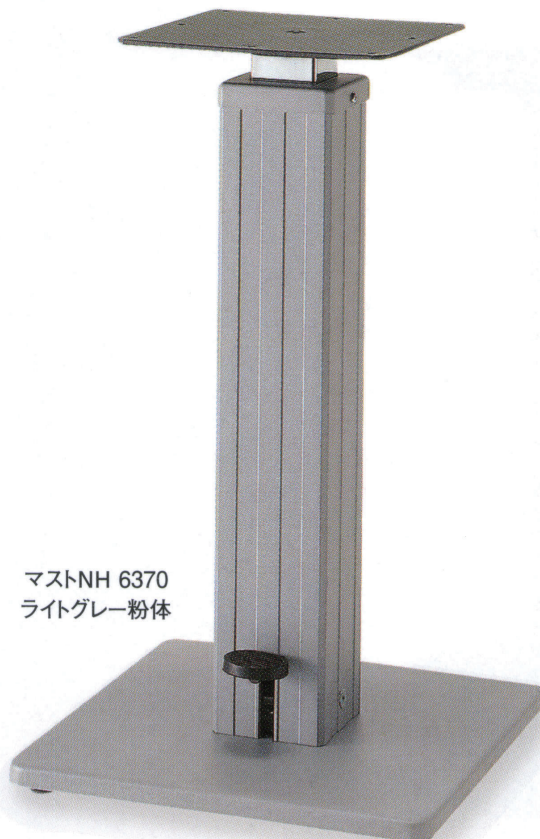

マストNH 6370
ライトグレー粉体

アジャスター付

基準色塗装

▶ 284ページ

適合天板サイズ	□	○
ラウンドNH 6450	—	700 φ
マストNH 6370	550 □	—

※天板重量、使用条件によって適切でない場合がありますのでご相談ください。

製品番号	H寸法	ベース				パイプ (アルミ・スチール)	受座 (5φ×8 木ネジ)	価格		
		間口	奥行	直径	高さ			基準色塗装	黒粉体	木目塗装
ラウンドNH 6450	H700~950mm	—	—	450φ	30	102×102	4t×240角	¥55,900	¥54,700	¥57,900
マストNH 6370	H700~950mm	370	370	—	28	102×102	4t×240角	¥54,200	¥53,100	¥56,100

■オプション フットペダルストッパー付 ¥2,800アップ ※292ページ参考

■表示価格に消費税は含まれていません。