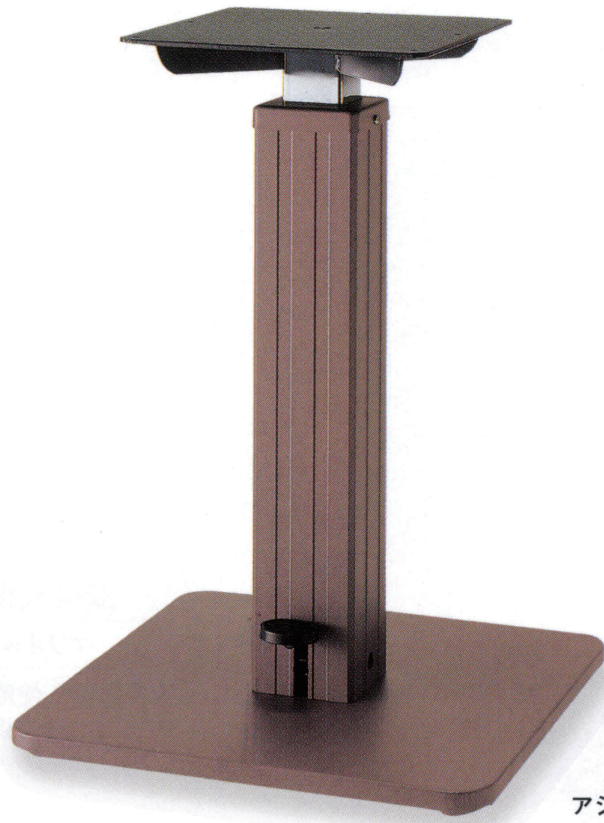

スカイN (ガス昇降式)

SKY-N

N 6460 ブラウン塗装

アジャスター付

適合天板サイズ	<input type="checkbox"/>
スカイN 6520	850 <input type="checkbox"/>
スカイN 6460	750 <input type="checkbox"/>

※天板重量、使用条件によって適切でない場合がありますのでご相談ください。

基準色塗装

製品番号	H寸法	ベース			パイプ (アルミ・スチール)	受座 (5φ×8 木ネジ)	価格		
		間口	奥行	高さ			基準色塗装	黒粉体	木目塗装
スカイN 6520	H580~770mm	520	520	30	102×102	5t×300角	¥62,200	¥60,800	¥64,600
スカイN 6460	H580~770mm	460	460	30	102×102	5t×300角	¥58,500	¥57,300	¥60,700

■オプション フットペダルストッパー付 ¥2,800アップ ※292ページ参考

マストN (ガス昇降式)

MAST-N

木目塗装

アジャスター付

適合天板サイズ	<input type="checkbox"/>
マストN 6370	600 <input type="checkbox"/>

※天板重量、使用条件によって適切でない場合がありますのでご相談ください。

基準色塗装

製品番号	H寸法	ベース			パイプ (アルミ・スチール)	受座 (5φ×8 木ネジ)	価格		
		間口	奥行	高さ			基準色塗装	黒粉体	木目塗装
マストN 6370	H580~770mm	370	370	28	102×102	4t×240角	¥51,600	¥50,500	¥53,300

■オプション フットペダルストッパー付 ¥2,800アップ ※292ページ参考

■表示価格に消費税は含まれていません。