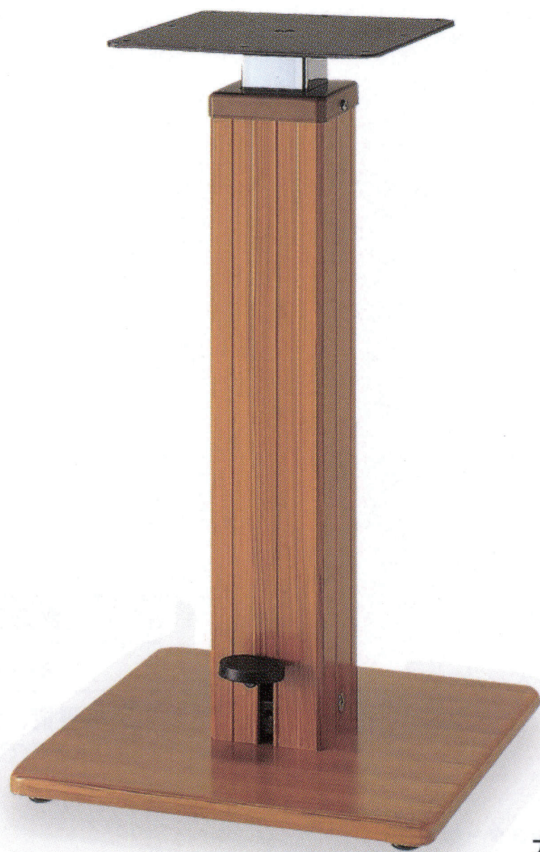

スカイN (ガス昇降式)

SKY-N

N 6460 ブラウン塗装

アジャスター付

適合天板サイズ	<input type="checkbox"/>
スカイN 6520	850 <input type="checkbox"/>
スカイN 6460	750 <input type="checkbox"/>

※天板重量、使用条件によって適切でない場合がありますのでご相談ください。

基準色塗装

製品番号	H寸法	ベース			パイプ (アルミ・スチール)	受座 (5φ×8 木ネジ)	価格		
		間口	奥行	高さ			基準色塗装	黒粉体	木目塗装
スカイN 6520	H580~770mm	520	520	30	102×102	5t×300角	¥62,200	¥60,800	¥64,600
スカイN 6460	H580~770mm	460	460	30	102×102	5t×300角	¥58,500	¥57,300	¥60,700

■オプション フットペダルストッパー付 ¥2,800アップ ※292ページ参考

マストN (ガス昇降式)

MAST-N

木目塗装

アジャスター付

適合天板サイズ	<input type="checkbox"/>
マストN 6370	600 <input type="checkbox"/>

※天板重量、使用条件によって適切でない場合がありますのでご相談ください。

基準色塗装

製品番号	H寸法	ベース			パイプ (アルミ・スチール)	受座 (5φ×8 木ネジ)	価格		
		間口	奥行	高さ			基準色塗装	黒粉体	木目塗装
マストN 6370	H580~770mm	370	370	28	102×102	4t×240角	¥51,600	¥50,500	¥53,300

■オプション フットペダルストッパー付 ¥2,800アップ ※292ページ参考

■表示価格に消費税は含まれていません。