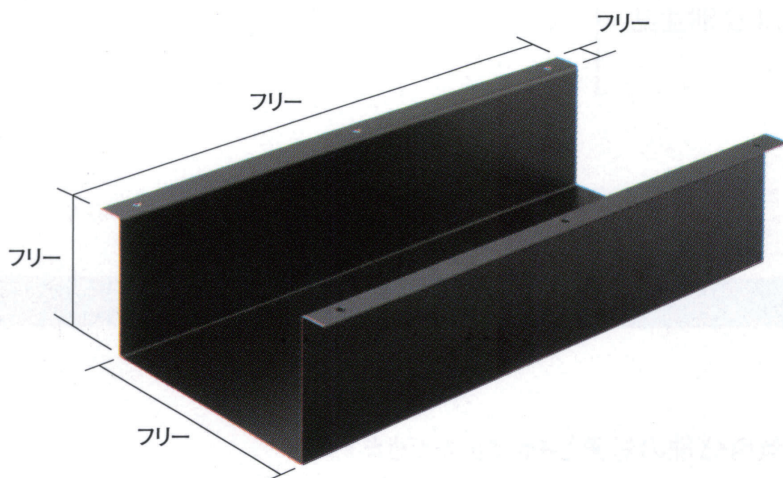

付属品

※原則としてパーツのみの販売はしていません。

別途見積りにて承ります。詳細は各担当者までお問い合わせください。

別注対応品

No.119
 テーブル用木製棚対応受座(溶接固定式)
 4t 210φ 5φ皿穴×6ヶ(塗装)
 パイプ 38.1φ/42.7φ/60.5φ/76.3φ用
 ※天板受座240角ボルト式ノックダウンになります。

No.510
 荷物用フック(溶接固定式)
 (塗装)

メニュートレイ
 (塗装)

伝票トレイ
 (塗装)

配線ボックス
 (塗装)

受座・各種付属品