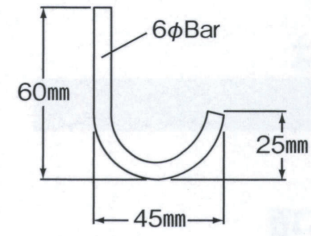

付属品

※原則としてパーツのみの販売はしていません。

別途見積りにて承ります。詳細は各担当者までお問い合わせください。

別注対応品

No.119
 テーブル用木製棚対応受座(溶接固定式)
 4t 210φ 5φ皿穴×6ヶ(塗装)
 パイプ 38.1φ/42.7φ/60.5φ/76.3φ用
 ※天板受座240角ボルト式ノックダウンになります。

No.510
 荷物用フック(溶接固定式)
 (塗装)

メニュートレイ
 (塗装)