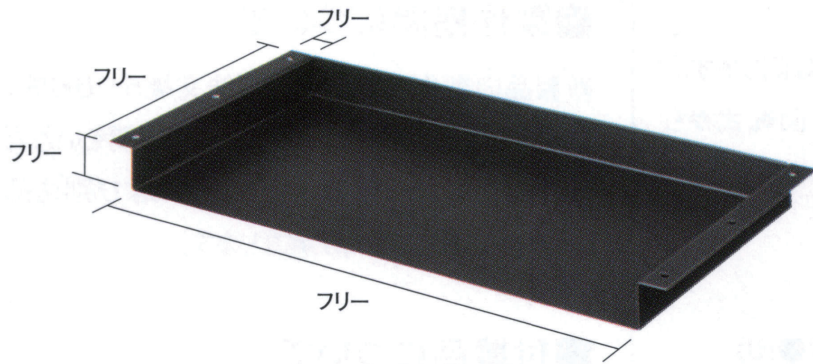

付属品

※原則としてパーツのみの販売はしていません。

別途見積りにて承ります。詳細は各担当者までお問い合わせください。

別注対応品

No.119
 テーブル用木製棚対応受座(溶接固定式)
 4t 210φ 5φ皿穴×6ヶ(塗装)
 パイプ 38.1φ/42.7φ/60.5φ/76.3φ用
 ※天板受座240角ボルト式ノックダウンになります。

No.510
 荷物用フック(溶接固定式)
 (塗装)

メニュートレイ
 (塗装)

伝票トレイ
 (塗装)

配線ボックス
 (塗装)

受座・各種付属品