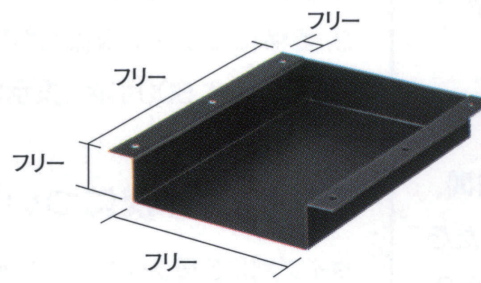

付属品

※原則としてパーツのみの販売はしていません。

別途見積りにて承ります。詳細は各担当者までお問い合わせください。

別注対応品

No.119
 テーブル用木製棚対応受座(溶接固定式)
 4t 210φ 5φ皿穴×6ヶ(塗装)
 パイプ 38.1φ/42.7φ/60.5φ/76.3φ用
 ※天板受座240角ボルト式ノックダウンになります。

No.510
 荷物用フック(溶接固定式)
 (塗装)

メニュートレイ
 (塗装)