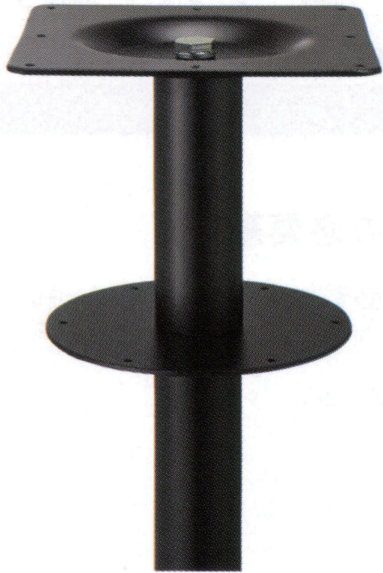

付属品

※原則としてパーツのみの販売はしていません。

別途見積りにて承ります。詳細は各担当者までお問い合わせください。

別注対応品

No.119
 テーブル用木製棚対応受座(溶接固定式)
 4t 210φ 5φ皿穴×6ヶ(塗装)
 パイプ 38.1φ/42.7φ/60.5φ/76.3φ用
 ※天板受座240角ボルト式ノックダウンになります。

No.510
 荷物用フック(溶接固定式)
 (塗装)

メニュートレイ
 (塗装)

伝票トレイ
 (塗装)

配線ボックス
 (塗装)

受座・各種付属品